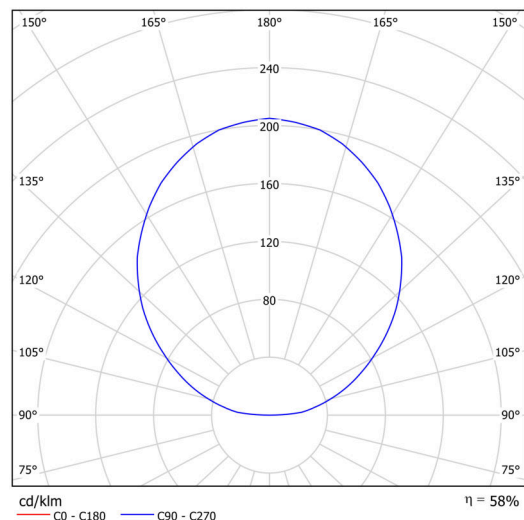

ZETA ST1 PF

Kód produktu: ZET60572

Typ: LED-1L64E700ZST/PF91/L100 B 4K#

Krátký popis svítidla: Bílé závěsné LED svítidlo ON/OFF s nepřímým svícením a matovaným PMMA stínidlem.

Technické

Typy svítidel	Klasické on/off
Typ montáže	závěsné - kabel textilní
Materiál základny	ocel
Materiál stínidla	opálový polymethylmetakrylát
Barva základny	bílá Ral9003
Barva stínidla	bílá
Umístění montáže	strop
Šířka	400 mm
Délka	400 mm
Výška	50 mm
Průměr	ø 400 mm
Délka závěsu	1000 mm
Montážní otvor	3xø5mm
Kabelový vstup	2xø16mm
Energetická třída	C
Provozní teplota	od -20°C do +30°C

Elektrické

Příkon	31 W
Stupeň krytí	IP40
Objemka	LED modul
Svorkovnice	zacvakávací
Počet svítidel na jistič B10A	14 ks
Počet svítidel na jistič B16A	22 ks
Počet svítidel na jistič C10A	23 ks
Počet svítidel na jistič C16A	36 ks

Světelné

Světelný tok svítidla	3620 lm
Světelný tok zdroje	5030 lm
Měrný výkon	116 lm/W
Teplota	4000 K
Životnost LED L80/B10	100000 hod
CRI	Ra80
MacAdam	3
Fotobiologická bezpečnost svítidla dle EN 62471 (Blue light hazard)	Risk group 0

Eulum data pro výpočtové programy jsou k dispozici na www.osmont.cz.