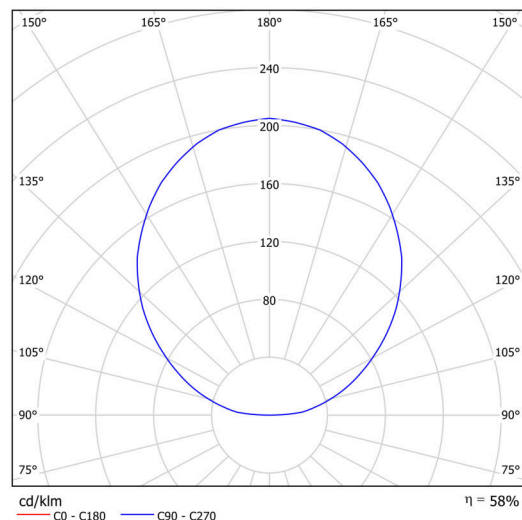

ZETA ST1 PF

Kód produktu: ZET60081

Typ: LED-1L64E700ZST/PF91/L100 0 DALI 3K#

Krátký popis svítidla: Olivově zelené závěsné LED svítidlo DALI s nepřímým svícením a matovaným PMMA stínidlem.

Technické

Typy svítidel	Stmívatelné
Typ montáže	závěsné - kabel textilní
Materiál základny	ocel
Materiál stínidla	opálový polymethylmetakrylát
Barva základny	Olivová Ral6011
Barva stínidla	bílá - olivová
Umístění montáže	strop
Šířka	400 mm
Délka	400 mm
Výška	50 mm
Průměr	ø 400 mm
Délka závěsu	1000 mm
Montážní otvor	3xø5mm
Kabelový vstup	2xø16mm
Energetická třída	C
Provozní teplota	od -20°C do +30°C

Elektrické

Příkon	31 W
Stupeň krytí	IP40
Objemka	LED modul
Svorkovnice	zacvakávací
Počet svítidel na jistič B10A	31 ks
Počet svítidel na jistič B16A	50 ks
Počet svítidel na jistič C10A	52 ks
Počet svítidel na jistič C16A	85 ks

Světelné

Světelný tok svítidla	3470 lm
Světelný tok zdroje	4820 lm
Měrný výkon	111 lm/W
Teplota	3000 K
Životnost LED L80/B10	100000 hod
CRI	Ra80
MacAdam	3
Fotobiologická bezpečnost svítidla dle EN 62471 (Blue light hazard)	Risk group 0

Eulum data pro výpočtové programy jsou k dispozici na www.osmont.cz.