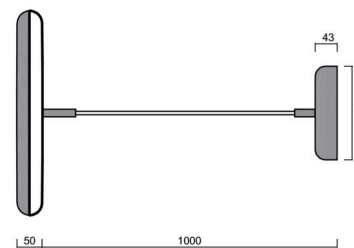

ZETA ST1 PF

Kód produktu: ZET60081

Typ: LED-1L64E700ZST/PF91/L100 0 DALI 3K#

Krátký popis svítidla: Olivově zelené závěsné LED svítidlo DALI s nepřímým svícením a matovaným PMMA stínidlem.

Technické

Typy svítidel	Stmívatelné
Typ montáže	závěsné - kabel textilní
Materiál základny	ocel
Materiál stínidla	opálový polymethylmetakrylát
Barva základny	Olivová Ral6011
Barva stínidla	bílá - olivová
Umístění montáže	strop
Šířka	400 mm
Délka	400 mm
Výška	50 mm
Průměr	ø 400 mm
Délka závěsu	1000 mm
Montážní otvor	3xø5mm
Kabelový vstup	2xø16mm
Energetická třída	C
Provozní teplota	od -20°C do +30°C

Elektrické

Příkon	31 W
Stupeň krytí	IP40
Objemka	LED modul
Svorkovnice	zacvakávací
Počet svítidel na jistič B10A	31 ks
Počet svítidel na jistič B16A	50 ks
Počet svítidel na jistič C10A	52 ks
Počet svítidel na jistič C16A	85 ks

Světelné

Světelný tok svítidla	3470 lm
Světelný tok zdroje	4820 lm
Měrný výkon	111 lm/W
Teplota	3000 K
Životnost LED L80/B10	100000 hod
CRI	Ra80
MacAdam	3
Fotobiologická bezpečnost svítidla dle EN 62471 (Blue light hazard)	Risk group 0

Eulum data pro výpočtové programy jsou k dispozici na www.osmont.cz.