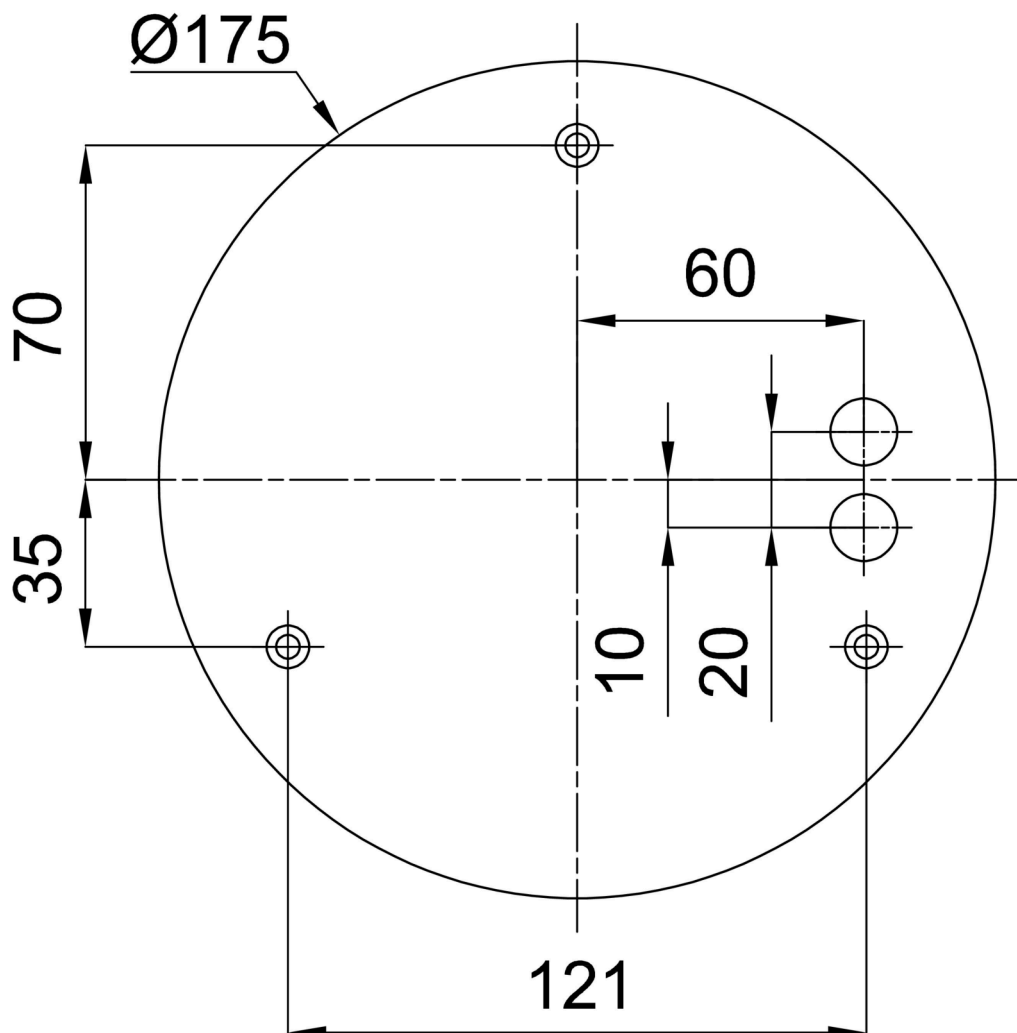

Doplňkový sortiment:

Stínidlo

Kód produktu	Název	Barva	Popis	Obrázek	Rozkres
20668	PM91	bílá			