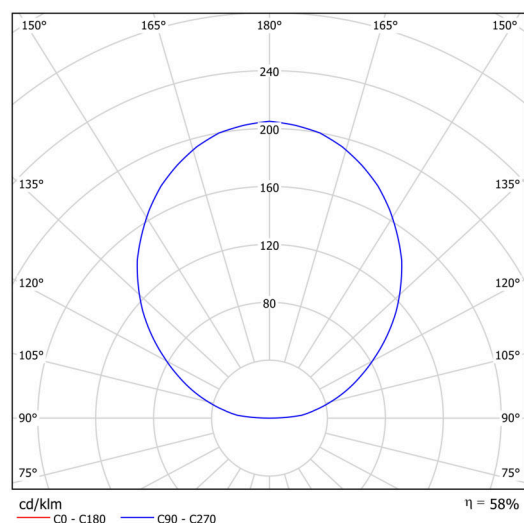

ZETA ST1 PF

Kód produktu: ZET60080

Typ: LED-1L64E700ZST/PF91/L100 0 3K#

Krátký popis svítidla: Olivově zelené závěsné LED svítidlo ON/OFF s nepřímým svícením a matovaným PMMA stínidlem.

Technické

Typy svítidel	Klasické on/off
Typ montáže	závěsné - kabel textilní
Materiál základny	ocel
Materiál stínidla	opálový polymethylmetakrylát
Barva základny	Olivová Ral6011
Barva stínidla	bílá - olivová
Umístění montáže	strop
Šířka	400 mm
Délka	400 mm
Výška	50 mm
Průměr	ø 400 mm
Délka závěsu	1000 mm
Montážní otvor	3xø5mm
Kabelový vstup	2xø16mm
Energetická třída	C
Provozní teplota	od -20°C do +30°C

Elektrické

Příkon	31 W
Stupeň krytí	IP40
Objemka	LED modul
Svorkovnice	zacvakávací
Počet svítidel na jistič B10A	14 ks
Počet svítidel na jistič B16A	22 ks
Počet svítidel na jistič C10A	23 ks
Počet svítidel na jistič C16A	36 ks

Světelné

Světelný tok svítidla	3470 lm
Světelný tok zdroje	4820 lm
Měrný výkon	111 lm/W
Teplota	3000 K
Životnost LED L80/B10	100000 hod
CRI	Ra80
MacAdam	3
Fotobiologická bezpečnost svítidla dle EN 62471 (Blue light hazard)	Risk group 0

Eulum data pro výpočtové programy jsou k dispozici na www.osmont.cz.