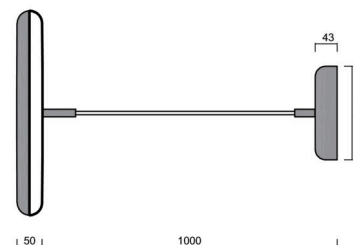

ZETA ST1 PF

Kód produktu: ZET60080

Typ: LED-1L64E700ZST/PF91/L100 0 3K#

Krátký popis svítidla: Olivově zelené závěsné LED svítidlo ON/OFF s nepřímým svícením a matovaným PMMA stínidlem.

Technické

Typy svítidel	Klasické on/off
Typ montáže	závěsné - kabel textilní
Materiál základny	ocel
Materiál stínidla	opálový polymethylmetakrylát
Barva základny	Olivová Ral6011
Barva stínidla	bílá - olivová
Umístění montáže	strop
Šířka	400 mm
Délka	400 mm
Výška	50 mm
Průměr	ø 400 mm
Délka závěsu	1000 mm
Montážní otvor	3xø5mm
Kabelový vstup	2xø16mm
Energetická třída	C
Provozní teplota	od -20°C do +30°C

Elektrické

Příkon	31 W
Stupeň krytí	IP40
Objemka	LED modul
Svorkovnice	zacvakávací
Počet svítidel na jistič B10A	14 ks
Počet svítidel na jistič B16A	22 ks
Počet svítidel na jistič C10A	23 ks
Počet svítidel na jistič C16A	36 ks

Světelné

Světelný tok svítidla	3470 lm
Světelný tok zdroje	4820 lm
Měrný výkon	111 lm/W
Teplota	3000 K
Životnost LED L80/B10	100000 hod
CRI	Ra80
MacAdam	3
Fotobiologická bezpečnost svítidla dle EN 62471 (Blue light hazard)	Risk group 0

Eulum data pro výpočtové programy jsou k dispozici na www.osmont.cz.