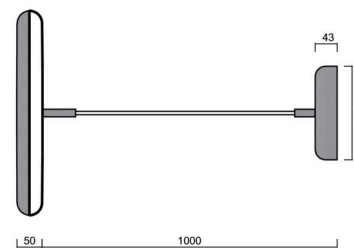

ZETA ST1 PF

Kód produktu: ZET60076

Typ: LED-1L64E700ZST/PF91/L100 SD 3K#

Krátký popis svítidla: Šedé závěsné LED svítidlo ON/OFF s nepřímým svícením a matovaným PMMA stínidlem.

Technické

Typy svítidel	Klasické on/off
Typ montáže	závěsné - kabel textilní
Materiál základny	ocel
Materiál stínidla	opálový polymethylmetakrylát
Barva základny	šedá Ral7040
Barva stínidla	bílá - šedá
Umístění montáže	strop
Šířka	400 mm
Délka	400 mm
Výška	50 mm
Průměr	ø 400 mm
Délka závěsu	1000 mm
Montážní otvor	3xø5mm
Kabelový vstup	2xø16mm
Energetická třída	C
Provozní teplota	od -20°C do +30°C

Elektrické

Příkon	31 W
Stupeň krytí	IP40
Objemka	LED modul
Svorkovnice	zacvakávací
Počet svítidel na jistič B10A	14 ks
Počet svítidel na jistič B16A	22 ks
Počet svítidel na jistič C10A	23 ks
Počet svítidel na jistič C16A	36 ks

Světelné

Světelný tok svítidla	3470 lm
Světelný tok zdroje	4820 lm
Měrný výkon	111 lm/W
Teplota	3000 K
Životnost LED L80/B10	100000 hod
CRI	Ra80
MacAdam	3
Fotobiologická bezpečnost svítidla dle EN 62471 (Blue light hazard)	Risk group 0

Eulum data pro výpočtové programy jsou k dispozici na www.osmont.cz.