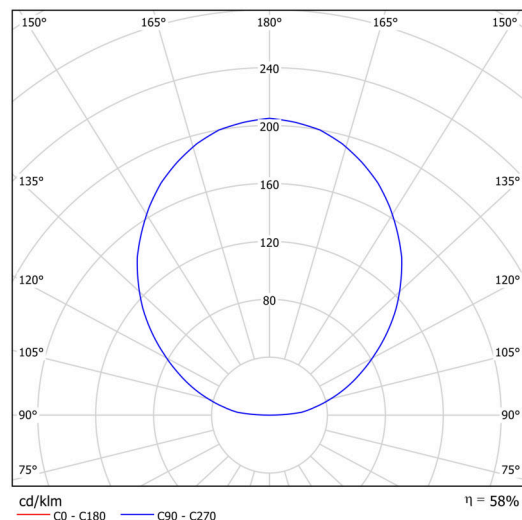

ZETA ST1 PF

Kód produktu: ZET60076

Typ: LED-1L64E700ZST/PF91/L100 SD 3K#

Krátký popis svítidla: Šedé závěsné LED svítidlo ON/OFF s nepřímým svícením a matovaným PMMA stínidlem.

Technické

Typy svítidel	Klasické on/off
Typ montáže	závěsné - kabel textilní
Materiál základny	ocel
Materiál stínidla	opálový polymethylmetakrylát
Barva základny	šedá Ral7040
Barva stínidla	bílá - šedá
Umístění montáže	strop
Šířka	400 mm
Délka	400 mm
Výška	50 mm
Průměr	ø 400 mm
Délka závěsu	1000 mm
Montážní otvor	3xø5mm
Kabelový vstup	2xø16mm
Energetická třída	C
Provozní teplota	od -20°C do +30°C

Elektrické

Příkon	31 W
Stupeň krytí	IP40
Objemka	LED modul
Svorkovnice	zacvakávací
Počet svítidel na jistič B10A	14 ks
Počet svítidel na jistič B16A	22 ks
Počet svítidel na jistič C10A	23 ks
Počet svítidel na jistič C16A	36 ks

Světelné

Světelný tok svítidla	3470 lm
Světelný tok zdroje	4820 lm
Měrný výkon	111 lm/W
Teplota	3000 K
Životnost LED L80/B10	100000 hod
CRI	Ra80
MacAdam	3
Fotobiologická bezpečnost svítidla dle EN 62471 (Blue light hazard)	Risk group 0

Eulum data pro výpočtové programy jsou k dispozici na www.osmont.cz.