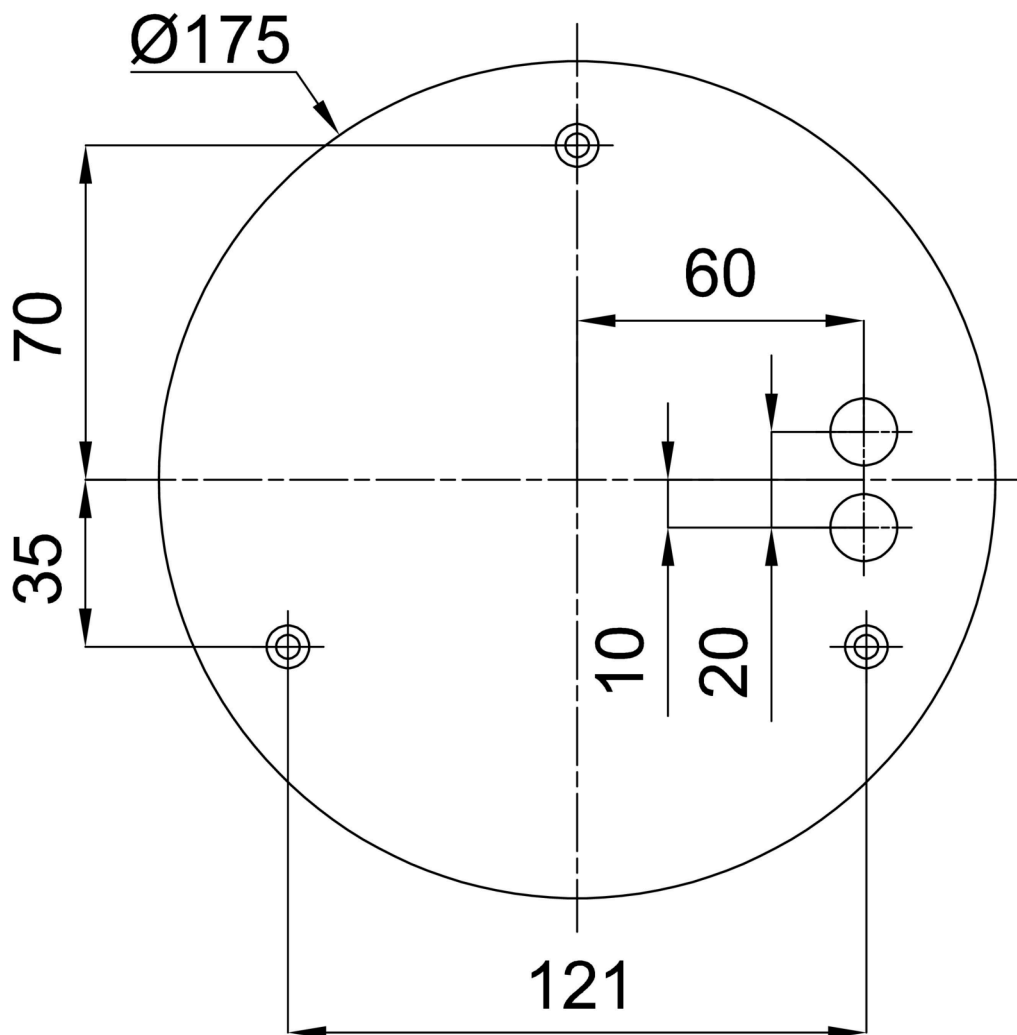

TECHNICKÝ LIST

Logistické

EAN	8591728091033
Záruka*	60 měsíců

*U akumulátorů je poskytována záruka v délce 12 měsíců od data prodeje.

Montážní rozměry: