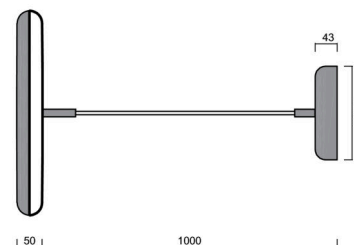

ZETA ST1 PF

Kód produktu: ZET60074

Typ: LED-1L64E700ZST/PF91/L100 C 3K#

Krátký popis svítidla: Černé závěsné LED svítidlo ON/OFF s nepřímým svícením a matovaným PMMA stínidlem.

Technické

Typy svítidel	Klasické on/off
Typ montáže	závěsné - kabel textilní
Materiál základny	ocel
Materiál stínidla	opálový polymethylmetakrylát
Barva základny	černá Ral9005
Barva stínidla	bílá - černá
Umístění montáže	strop
Šířka	400 mm
Délka	400 mm
Výška	50 mm
Průměr	ø 400 mm
Délka závěsu	1000 mm
Montážní otvor	3xø5mm
Kabelový vstup	2xø16mm
Energetická třída	C
Provozní teplota	od -20°C do +30°C

Elektrické

Příkon	31 W
Stupeň krytí	IP40
Objemka	LED modul
Svorkovnice	zacvakávací
Počet svítidel na jistič B10A	14 ks
Počet svítidel na jistič B16A	22 ks
Počet svítidel na jistič C10A	23 ks
Počet svítidel na jistič C16A	36 ks

Světelné

Světelný tok svítidla	3470 lm
Světelný tok zdroje	4820 lm
Měrný výkon	111 lm/W
Teplota	3000 K
Životnost LED L80/B10	100000 hod
CRI	Ra80
MacAdam	3
Fotobiologická bezpečnost svítidla dle EN 62471 (Blue light hazard)	Risk group 0

Eulum data pro výpočtové programy jsou k dispozici na www.osmont.cz.