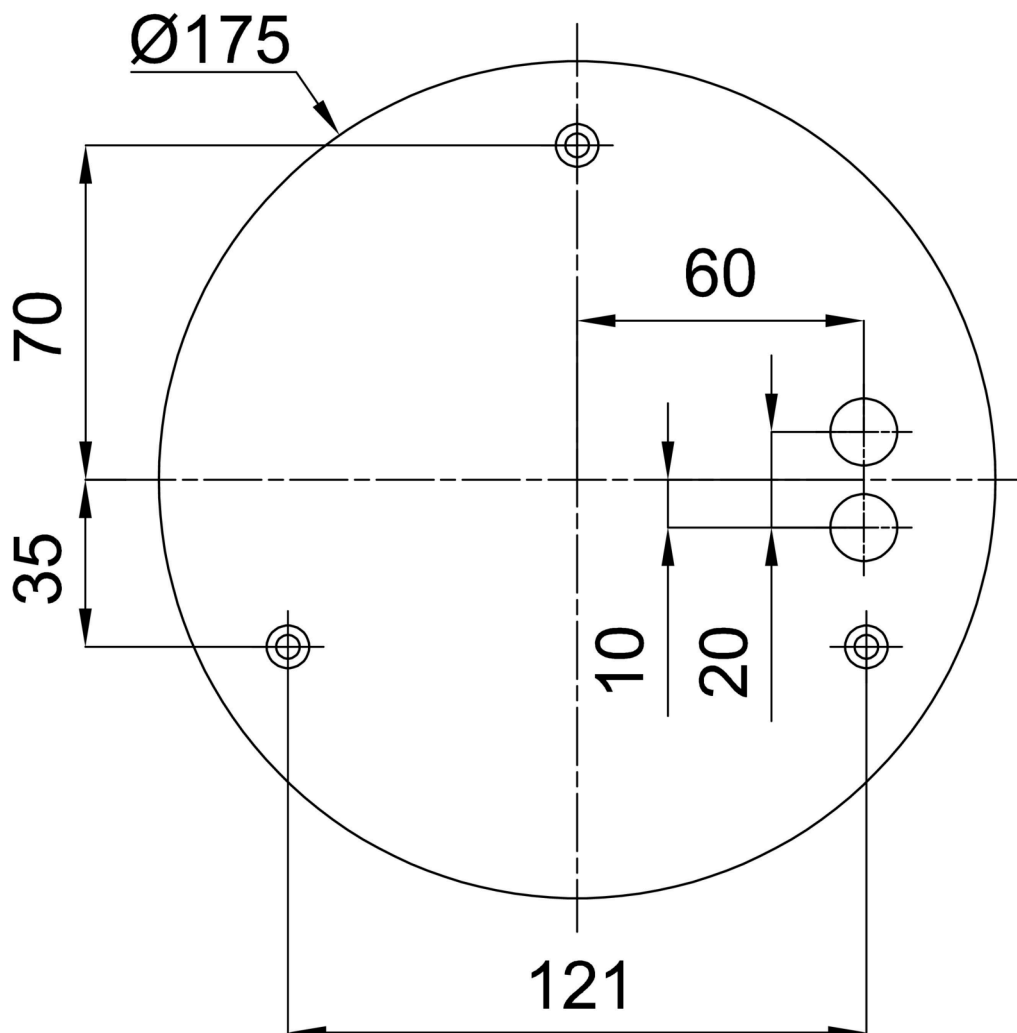

Doplňkový sortiment:

Stínidlo

Kód produktu	Název	Barva	Popis	Obrázek	Rozkres
20668	PM91	bílá		