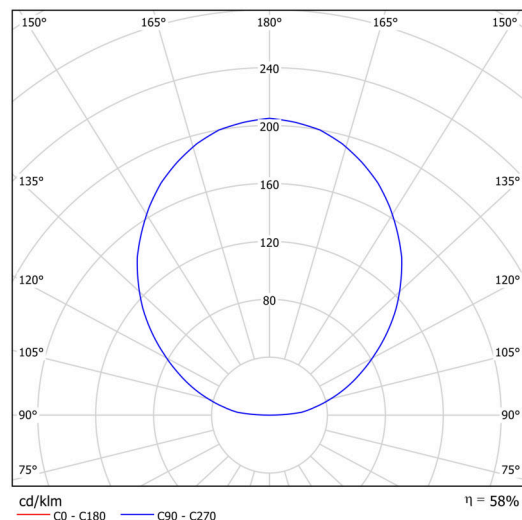

ZETA ST1 PF

Kód produktu: ZET60074

Typ: LED-1L64E700ZST/PF91/L100 C 3K#

Krátký popis svítidla: Černé závěsné LED svítidlo ON/OFF s nepřímým svícením a matovaným PMMA stínidlem.

Technické

Typy svítidel	Klasické on/off
Typ montáže	závěsné - kabel textilní
Materiál základny	ocel
Materiál stínidla	opálový polymethylmetakrylát
Barva základny	černá Ral9005
Barva stínidla	bílá - černá
Umístění montáže	strop
Šířka	400 mm
Délka	400 mm
Výška	50 mm
Průměr	ø 400 mm
Délka závěsu	1000 mm
Montážní otvor	3xø5mm
Kabelový vstup	2xø16mm
Energetická třída	C
Provozní teplota	od -20°C do +30°C

Elektrické

Příkon	31 W
Stupeň krytí	IP40
Objemka	LED modul
Svorkovnice	zacvakávací
Počet svítidel na jistič B10A	14 ks
Počet svítidel na jistič B16A	22 ks
Počet svítidel na jistič C10A	23 ks
Počet svítidel na jistič C16A	36 ks

Světelné

Světelný tok svítidla	3470 lm
Světelný tok zdroje	4820 lm
Měrný výkon	111 lm/W
Teplota	3000 K
Životnost LED L80/B10	100000 hod
CRI	Ra80
MacAdam	3
Fotobiologická bezpečnost svítidla dle EN 62471 (Blue light hazard)	Risk group 0

Eulum data pro výpočtové programy jsou k dispozici na www.osmont.cz.