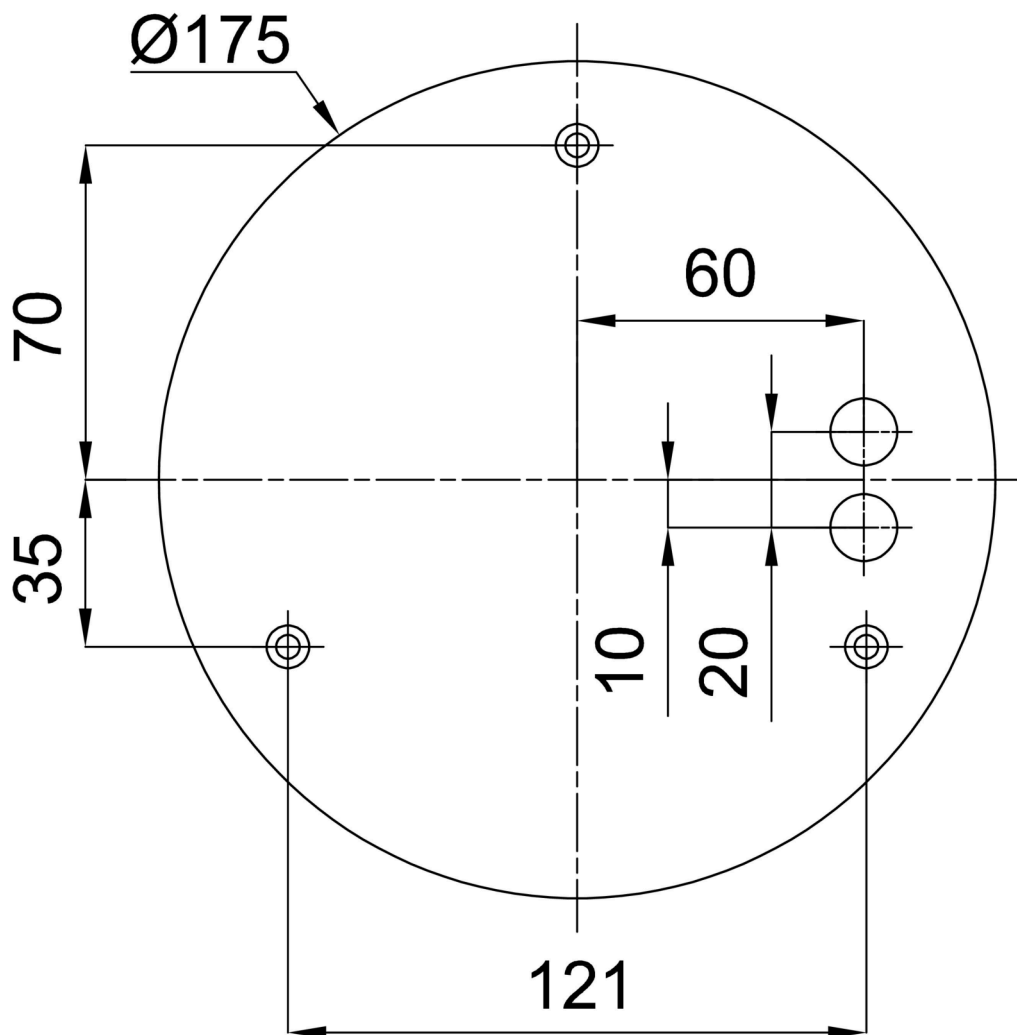

TECHNICKÝ LIST

Logistické

EAN	8591728091002
Záruka*	60 měsíců

*U akumulátorů je poskytována záruka v délce 12 měsíců od data prodeje.

Montážní rozměry: