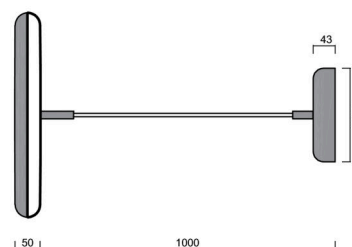

ZETA ST1 PF

Kód produktu: ZET60073

Typ: LED-1L64E700ZST/PF91/L100 B DALI 3K#

Krátký popis svítidla: Bílé závěsné LED svítidlo DALI s nepřímým svícením a matovaným PMMA stínidlem.

Technické

Typy svítidel	Stmívatelné
Typ montáže	závěsné - kabel textilní
Materiál základny	ocel
Materiál stínidla	opálový polymethylmetakrylát
Barva základny	bílá Ral9003
Barva stínidla	bílá
Umístění montáže	strop
Šířka	400 mm
Délka	400 mm
Výška	50 mm
Průměr	ø 400 mm
Délka závěsu	1000 mm
Montážní otvor	3xø5mm
Kabelový vstup	2xø16mm
Energetická třída	C
Provozní teplota	od -20°C do +30°C

Elektrické

Příkon	31 W
Stupeň krytí	IP40
Objemka	LED modul
Svorkovnice	zacvakávací
Počet svítidel na jistič B10A	31 ks
Počet svítidel na jistič B16A	50 ks
Počet svítidel na jistič C10A	52 ks
Počet svítidel na jistič C16A	85 ks

Světelné

Světelný tok svítidla	3470 lm
Světelný tok zdroje	4820 lm
Měrný výkon	111 lm/W
Teplota	3000 K
Životnost LED L80/B10	100000 hod
CRI	Ra80
MacAdam	3
Fotobiologická bezpečnost svítidla dle EN 62471 (Blue light hazard)	Risk group 0

Eulum data pro výpočtové programy jsou k dispozici na www.osmont.cz.