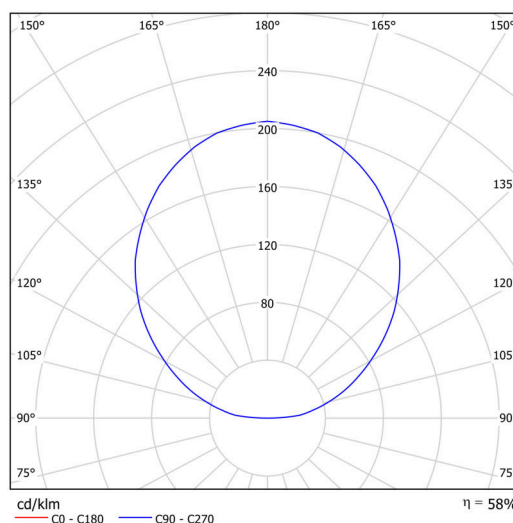

ZETA ST1 PF

Kód produktu: ZET60073

Typ: LED-1L64E700ZST/PF91/L100 B DALI 3K#

Krátký popis svítidla: Bílé závěsné LED svítidlo DALI s nepřímým svícením a matovaným PMMA stínidlem.

Technické

Typy svítidel	Stmívatelné
Typ montáže	závěsné - kabel textilní
Materiál základny	ocel
Materiál stínidla	opálový polymethylmetakrylát
Barva základny	bílá Ral9003
Barva stínidla	bílá
Umístění montáže	strop
Šířka	400 mm
Délka	400 mm
Výška	50 mm
Průměr	ø 400 mm
Délka závěsu	1000 mm
Montážní otvor	3xø5mm
Kabelový vstup	2xø16mm
Energetická třída	C
Provozní teplota	od -20°C do +30°C

Elektrické

Příkon	31 W
Stupeň krytí	IP40
Objemka	LED modul
Svorkovnice	zacvakávací
Počet svítidel na jistič B10A	31 ks
Počet svítidel na jistič B16A	50 ks
Počet svítidel na jistič C10A	52 ks
Počet svítidel na jistič C16A	85 ks

Světelné

Světelný tok svítidla	3470 lm
Světelný tok zdroje	4820 lm
Měrný výkon	111 lm/W
Teplota	3000 K
Životnost LED L80/B10	100000 hod
CRI	Ra80
MacAdam	3
Fotobiologická bezpečnost svítidla dle EN 62471 (Blue light hazard)	Risk group 0

Eulum data pro výpočtové programy jsou k dispozici na www.osmont.cz.