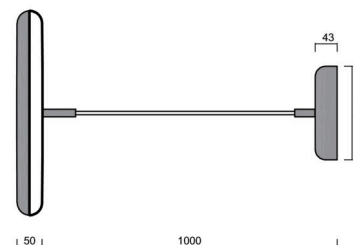

ZETA ST1 PF

Kód produktu: ZET60072

Typ: LED-1L64E700ZST/PF91/L100 B 3K#

Krátký popis svítidla: Bílé závěsné LED svítidlo ON/OFF s nepřímým svícením a matovaným PMMA stínidlem.

Technické

Typy svítidel	Klasické on/off
Typ montáže	závěsné - kabel textilní
Materiál základny	ocel
Materiál stínidla	opálový polymethylmetakrylát
Barva základny	bílá Ral9003
Barva stínidla	bílá
Umístění montáže	strop
Šířka	400 mm
Délka	400 mm
Výška	50 mm
Průměr	ø 400 mm
Délka závěsu	1000 mm
Montážní otvor	3xø5mm
Kabelový vstup	2xø16mm
Energetická třída	C
Provozní teplota	od -20°C do +30°C

Elektrické

Příkon	31 W
Stupeň krytí	IP40
Objemka	LED modul
Svorkovnice	zacvakávací
Počet svítidel na jistič B10A	14 ks
Počet svítidel na jistič B16A	22 ks
Počet svítidel na jistič C10A	23 ks
Počet svítidel na jistič C16A	36 ks

Světelné

Světelný tok svítidla	3470 lm
Světelný tok zdroje	4820 lm
Měrný výkon	111 lm/W
Teplota	3000 K
Životnost LED L80/B10	100000 hod
CRI	Ra80
MacAdam	3
Fotobiologická bezpečnost svítidla dle EN 62471 (Blue light hazard)	Risk group 0

Eulum data pro výpočtové programy jsou k dispozici na www.osmont.cz.