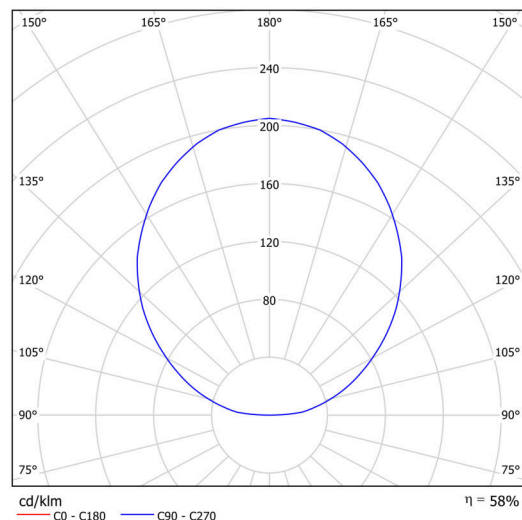

ZETA ST1 PF

Kód produktu: ZET60072

Typ: LED-1L64E700ZST/PF91/L100 B 3K#

Krátký popis svítidla: Bílé závěsné LED svítidlo ON/OFF s nepřímým svícením a matovaným PMMA stínidlem.

Technické

Typy svítidel	Klasické on/off
Typ montáže	závěsné - kabel textilní
Materiál základny	ocel
Materiál stínidla	opálový polymethylmetakrylát
Barva základny	bílá Ral9003
Barva stínidla	bílá
Umístění montáže	strop
Šířka	400 mm
Délka	400 mm
Výška	50 mm
Průměr	ø 400 mm
Délka závěsu	1000 mm
Montážní otvor	3xø5mm
Kabelový vstup	2xø16mm
Energetická třída	C
Provozní teplota	od -20°C do +30°C

Elektrické

Příkon	31 W
Stupeň krytí	IP40
Objemka	LED modul
Svorkovnice	zacvakávací
Počet svítidel na jistič B10A	14 ks
Počet svítidel na jistič B16A	22 ks
Počet svítidel na jistič C10A	23 ks
Počet svítidel na jistič C16A	36 ks

Světelné

Světelný tok svítidla	3470 lm
Světelný tok zdroje	4820 lm
Měrný výkon	111 lm/W
Teplota	3000 K
Životnost LED L80/B10	100000 hod
CRI	Ra80
MacAdam	3
Fotobiologická bezpečnost svítidla dle EN 62471 (Blue light hazard)	Risk group 0

Eulum data pro výpočtové programy jsou k dispozici na www.osmont.cz.