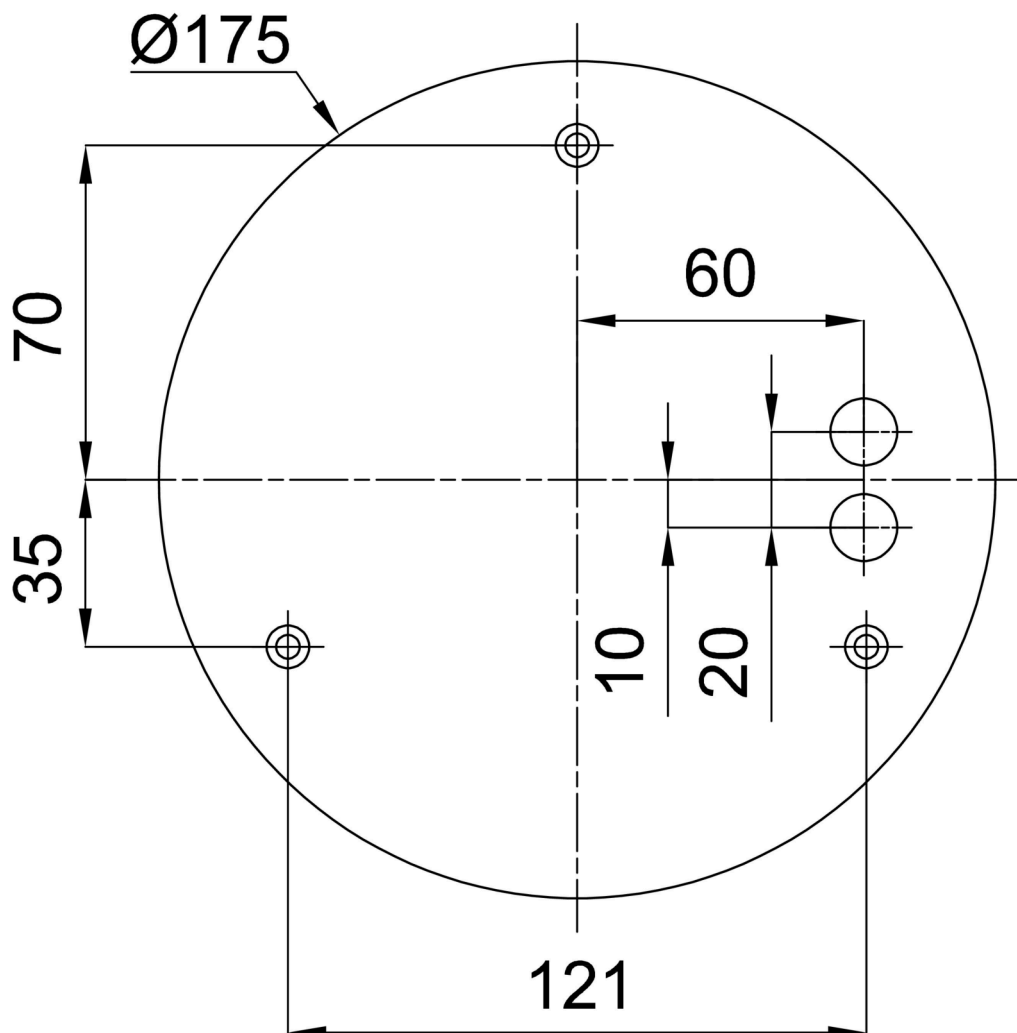

Logistické

EAN	8591728090999
Záruka*	60 měsíců

*U akumulátorů je poskytována záruka v délce 12 měsíců od data prodeje.

Montážní rozměry: