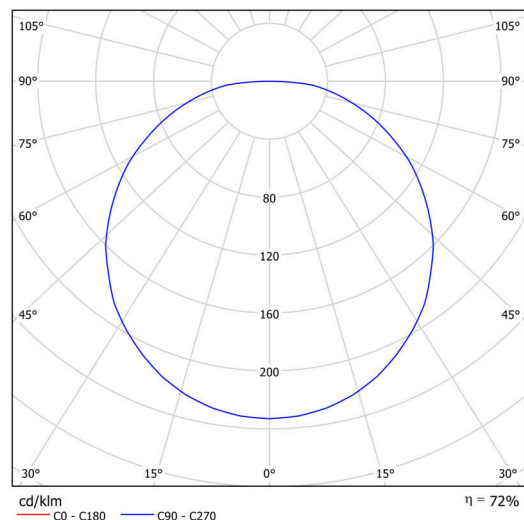

ZETA ST1 FP

Kód produktu: ZET60559

Typ: LED-1L64E700ZST/FP91/L100 T DALI 4K#

Krátký popis svítidla: Terakotové závěsné LED svítidlo DALI s přímým svícením a matovaným PMMA stínidlem.

Technické

Typy svítidel	Stmívatelné
Typ montáže	závěsné - kabel textilní
Materiál základny	ocel
Materiál stínidla	opálový polymethylmetakrylát
Barva základny	terakota Ral2013
Barva stínidla	bílá - terakota
Umístění montáže	strop
Šířka	400 mm
Délka	400 mm
Výška	50 mm
Průměr	ø 400 mm
Délka závěsu	1000 mm
Montážní otvor	3xø5mm
Kabelový vstup	2xø16mm
Energetická třída	C
Provozní teplota	od -20°C do +30°C

Elektrické

Příkon	31 W
Stupeň krytí	IP40
Objemka	LED modul
Svorkovnice	zacvakávací
Počet svítidel na jistič B10A	31 ks
Počet svítidel na jistič B16A	50 ks
Počet svítidel na jistič C10A	52 ks
Počet svítidel na jistič C16A	85 ks

Světelné

Světelný tok svítidla	3620 lm
Světelný tok zdroje	5030 lm
Měrný výkon	116 lm/W
Teplota	4000 K
Životnost LED L80/B10	100000 hod
CRI	Ra80
MacAdam	3
Fotobiologická bezpečnost svítidla dle EN 62471 (Blue light hazard)	Risk group 0

Eulum data pro výpočtové programy jsou k dispozici na www.osmont.cz.