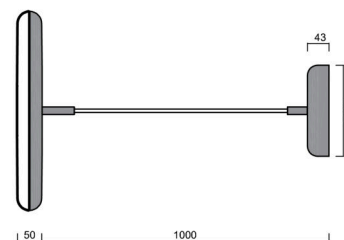

ZETA ST1 FP

Kód produktu: ZET60559

Typ: LED-1L64E700ZST/FP91/L100 T DALI 4K#

Krátký popis svítidla: Terakotové závěsné LED svítidlo DALI s přímým svícením a matovaným PMMA stínidlem.

Technické

Typy svítidel	Stmívatelné
Typ montáže	závěsné - kabel textilní
Materiál základny	ocel
Materiál stínidla	opálový polymethylmetakrylát
Barva základny	terakota Ral2013
Barva stínidla	bílá - terakota
Umístění montáže	strop
Šířka	400 mm
Délka	400 mm
Výška	50 mm
Průměr	ø 400 mm
Délka závěsu	1000 mm
Montážní otvor	3xø5mm
Kabelový vstup	2xø16mm
Energetická třída	C
Provozní teplota	od -20°C do +30°C

Elektrické

Příkon	31 W
Stupeň krytí	IP40
Objemka	LED modul
Svorkovnice	zacvakávací
Počet svítidel na jistič B10A	31 ks
Počet svítidel na jistič B16A	50 ks
Počet svítidel na jistič C10A	52 ks
Počet svítidel na jistič C16A	85 ks

Světelné

Světelný tok svítidla	3620 lm
Světelný tok zdroje	5030 lm
Měrný výkon	116 lm/W
Teplota	4000 K
Životnost LED L80/B10	100000 hod
CRI	Ra80
MacAdam	3
Fotobiologická bezpečnost svítidla dle EN 62471 (Blue light hazard)	Risk group 0

Eulum data pro výpočtové programy jsou k dispozici na www.osmont.cz.