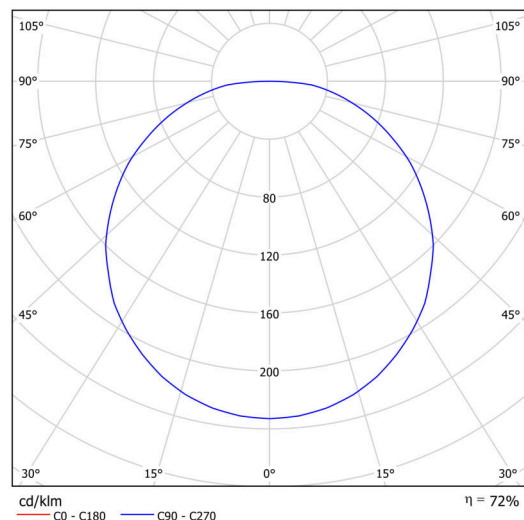

ZETA ST1 FP

Kód produktu: ZET60558

Typ: LED-1L64E700ZST/FP91/L100 T 4K#

Krátký popis svítidla: Terakotové závěsné LED svítidlo ON/OFF s přímým svícením a matovaným PMMA stínidlem.

Technické

Typy svítidel	Klasické on/off
Typ montáže	závěsné - kabel textilní
Materiál základny	ocel
Materiál stínidla	opálový polymethylmetakrylát
Barva základny	terakota Ral2013
Barva stínidla	bílá - terakota
Umístění montáže	strop
Šířka	400 mm
Délka	400 mm
Výška	50 mm
Průměr	ø 400 mm
Délka závěsu	1000 mm
Montážní otvor	3xø5mm
Kabelový vstup	2xø16mm
Energetická třída	C
Provozní teplota	od -20°C do +30°C

Elektrické

Příkon	31 W
Stupeň krytí	IP40
Objemka	LED modul
Svorkovnice	zacvakávací
Počet svítidel na jistič B10A	14 ks
Počet svítidel na jistič B16A	22 ks
Počet svítidel na jistič C10A	23 ks
Počet svítidel na jistič C16A	36 ks

Světelné

Světelný tok svítidla	3620 lm
Světelný tok zdroje	5030 lm
Měrný výkon	116 lm/W
Teplota	4000 K
Životnost LED L80/B10	100000 hod
CRI	Ra80
MacAdam	3
Fotobiologická bezpečnost svítidla dle EN 62471 (Blue light hazard)	Risk group 0

Eulum data pro výpočtové programy jsou k dispozici na www.osmont.cz.