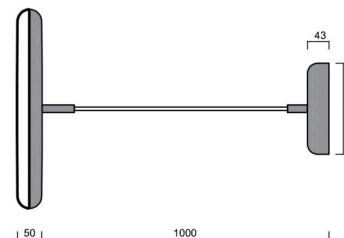

ZETA ST1 FP

Kód produktu: ZET60558

Typ: LED-1L64E700ZST/FP91/L100 T 4K#

Krátký popis svítidla: Terakotové závěsné LED svítidlo ON/OFF s přímým svícením a matovaným PMMA stínidlem.

Technické

Typy svítidel	Klasické on/off
Typ montáže	závěsné - kabel textilní
Materiál základny	ocel
Materiál stínidla	opálový polymethylmetakrylát
Barva základny	terakota Ral2013
Barva stínidla	bílá - terakota
Umístění montáže	strop
Šířka	400 mm
Délka	400 mm
Výška	50 mm
Průměr	ø 400 mm
Délka závěsu	1000 mm
Montážní otvor	3xø5mm
Kabelový vstup	2xø16mm
Energetická třída	C
Provozní teplota	od -20°C do +30°C

Elektrické

Příkon	31 W
Stupeň krytí	IP40
Objemka	LED modul
Svorkovnice	zacvakávací
Počet svítidel na jistič B10A	14 ks
Počet svítidel na jistič B16A	22 ks
Počet svítidel na jistič C10A	23 ks
Počet svítidel na jistič C16A	36 ks

Světelné

Světelný tok svítidla	3620 lm
Světelný tok zdroje	5030 lm
Měrný výkon	116 lm/W
Teplota	4000 K
Životnost LED L80/B10	100000 hod
CRI	Ra80
MacAdam	3
Fotobiologická bezpečnost svítidla dle EN 62471 (Blue light hazard)	Risk group 0

Eulum data pro výpočtové programy jsou k dispozici na www.osmont.cz.