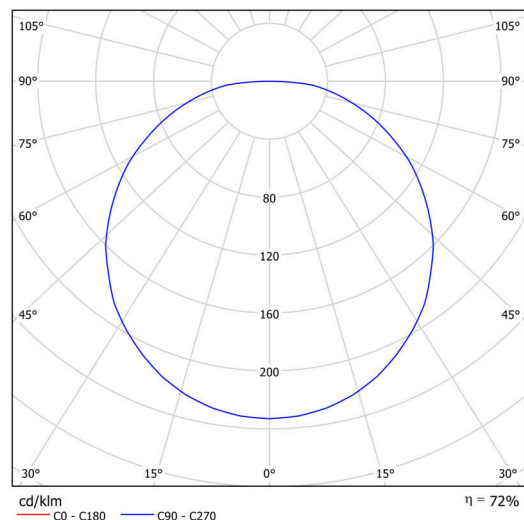

ZETA ST1 FP

Kód produktu: ZET60557

Typ: LED-1L64E700ZST/FP91/L100 0 DALI 4K#

Krátký popis svítidla: Olivově zelené závěsné LED svítidlo DALI s přímým svícením a matovaným PMMA stínidlem.

Technické

Typy svítidel	Stmívatelné
Typ montáže	závěsné - kabel textilní
Materiál základny	ocel
Materiál stínidla	opálový polymethylmetakrylát
Barva základny	Olivová Ral6011
Barva stínidla	bílá - olivová
Umístění montáže	strop
Šířka	400 mm
Délka	400 mm
Výška	50 mm
Průměr	ø 400 mm
Délka závěsu	1000 mm
Montážní otvor	3xø5mm
Kabelový vstup	2xø16mm
Energetická třída	C
Provozní teplota	od -20°C do +30°C

Elektrické

Příkon	31 W
Stupeň krytí	IP40
Objemka	LED modul
Svorkovnice	zacvakávací
Počet svítidel na jistič B10A	31 ks
Počet svítidel na jistič B16A	50 ks
Počet svítidel na jistič C10A	52 ks
Počet svítidel na jistič C16A	85 ks

Světelné

Světelný tok svítidla	3620 lm
Světelný tok zdroje	5030 lm
Měrný výkon	116 lm/W
Teplota	4000 K
Životnost LED L80/B10	100000 hod
CRI	Ra80
MacAdam	3
Fotobiologická bezpečnost svítidla dle EN 62471 (Blue light hazard)	Risk group 0

Eulum data pro výpočtové programy jsou k dispozici na www.osmont.cz.