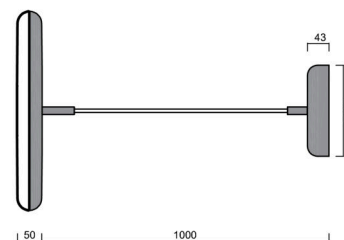

ZETA ST1 FP

Kód produktu: ZET60557

Typ: LED-1L64E700ZST/FP91/L100 0 DALI 4K#

Krátký popis svítidla: Olivově zelené závěsné LED svítidlo DALI s přímým svícením a matovaným PMMA stínidlem.

Technické

Typy svítidel	Stmívatelné
Typ montáže	závěsné - kabel textilní
Materiál základny	ocel
Materiál stínidla	opálový polymethylmetakrylát
Barva základny	Olivová Ral6011
Barva stínidla	bílá - olivová
Umístění montáže	strop
Šířka	400 mm
Délka	400 mm
Výška	50 mm
Průměr	ø 400 mm
Délka závěsu	1000 mm
Montážní otvor	3xø5mm
Kabelový vstup	2xø16mm
Energetická třída	C
Provozní teplota	od -20°C do +30°C

Elektrické

Příkon	31 W
Stupeň krytí	IP40
Objemka	LED modul
Svorkovnice	zacvakávací
Počet svítidel na jistič B10A	31 ks
Počet svítidel na jistič B16A	50 ks
Počet svítidel na jistič C10A	52 ks
Počet svítidel na jistič C16A	85 ks

Světelné

Světelný tok svítidla	3620 lm
Světelný tok zdroje	5030 lm
Měrný výkon	116 lm/W
Teplota	4000 K
Životnost LED L80/B10	100000 hod
CRI	Ra80
MacAdam	3
Fotobiologická bezpečnost svítidla dle EN 62471 (Blue light hazard)	Risk group 0

Eulum data pro výpočtové programy jsou k dispozici na www.osmont.cz.