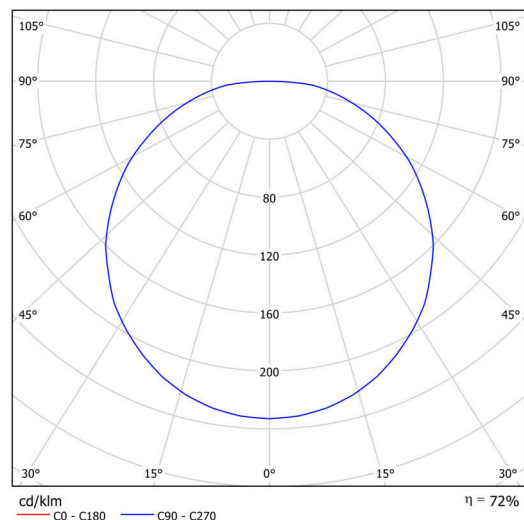

ZETA ST1 FP

Kód produktu: ZET60556

Typ: LED-1L64E700ZST/FP91/L100 0 4K#

Krátký popis svítidla: Olivově zelené závěsné LED svítidlo ON/OFF s přímým svícením a matovaným PMMA stínidlem.

Technické

Typy svítidel	Klasické on/off
Typ montáže	závěsné - kabel textilní
Materiál základny	ocel
Materiál stínidla	opálový polymethylmetakrylát
Barva základny	Olivová Ral6011
Barva stínidla	bílá - olivová
Umístění montáže	strop
Šířka	400 mm
Délka	400 mm
Výška	50 mm
Průměr	ø 400 mm
Délka závěsu	1000 mm
Montážní otvor	3xø5mm
Kabelový vstup	2xø16mm
Energetická třída	C
Provozní teplota	od -20°C do +30°C

Elektrické

Příkon	31 W
Stupeň krytí	IP40
Objímka	LED modul
Svorkovnice	zacvakávací
Počet svítidel na jistič B10A	14 ks
Počet svítidel na jistič B16A	22 ks
Počet svítidel na jistič C10A	23 ks
Počet svítidel na jistič C16A	36 ks

Světelné

Světelný tok svítidla	3620 lm
Světelný tok zdroje	5030 lm
Měrný výkon	116 lm/W
Teplota	4000 K
Životnost LED L80/B10	100000 hod
CRI	Ra80
MacAdam	3
Fotobiologická bezpečnost svítidla dle EN 62471 (Blue light hazard)	Risk group 0

Eulum data pro výpočtové programy jsou k dispozici na www.osmont.cz.