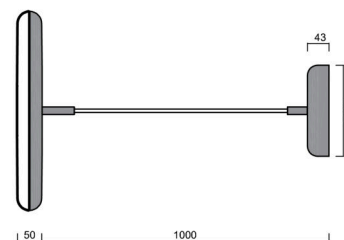

ZETA ST1 FP

Kód produktu: ZET60556

Typ: LED-1L64E700ZST/FP91/L100 0 4K#

Krátký popis svítidla: Olivově zelené závěsné LED svítidlo ON/OFF s přímým svícením a matovaným PMMA stínidlem.

Technické

Typy svítidel	Klasické on/off
Typ montáže	závěsné - kabel textilní
Materiál základny	ocel
Materiál stínidla	opálový polymethylmetakrylát
Barva základny	Olivová Ral6011
Barva stínidla	bílá - olivová
Umístění montáže	strop
Šířka	400 mm
Délka	400 mm
Výška	50 mm
Průměr	ø 400 mm
Délka závěsu	1000 mm
Montážní otvor	3xø5mm
Kabelový vstup	2xø16mm
Energetická třída	C
Provozní teplota	od -20°C do +30°C

Elektrické

Příkon	31 W
Stupeň krytí	IP40
Objímka	LED modul
Svorkovnice	zacvakávací
Počet svítidel na jistič B10A	14 ks
Počet svítidel na jistič B16A	22 ks
Počet svítidel na jistič C10A	23 ks
Počet svítidel na jistič C16A	36 ks

Světelné

Světelný tok svítidla	3620 lm
Světelný tok zdroje	5030 lm
Měrný výkon	116 lm/W
Teplota	4000 K
Životnost LED L80/B10	100000 hod
CRI	Ra80
MacAdam	3
Fotobiologická bezpečnost svítidla dle EN 62471 (Blue light hazard)	Risk group 0

Eulum data pro výpočtové programy jsou k dispozici na www.osmont.cz.