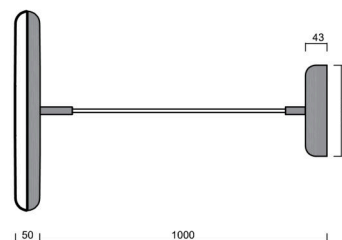

ZETA ST1 FP

Kód produktu: ZET60554

Typ: LED-1L64E700ZST/FP91/L100 GB 4K#

Krátký popis svítidla: Pískově zlaté závěsné LED svítidlo ON/OFF s přímým svícením a matovaným PMMA stínidlem.

Technické

Typy svítidel	Klasické on/off
Typ montáže	závěsné - kabel textilní
Materiál základny	ocel
Materiál stínidla	opálový polymethylmetakrylát
Barva základny	Golden Beach RAL1015
Barva stínidla	bílá - Golden Beach
Umístění montáže	strop
Šířka	400 mm
Délka	400 mm
Výška	50 mm
Průměr	ø 400 mm
Délka závěsu	1000 mm
Montážní otvor	3xø5mm
Kabelový vstup	2xø16mm
Energetická třída	C
Provozní teplota	od -20°C do +30°C

Elektrické

Příkon	31 W
Stupeň krytí	IP40
Objemka	LED modul
Svorkovnice	zacvakávací
Počet svítidel na jistič B10A	14 ks
Počet svítidel na jistič B16A	22 ks
Počet svítidel na jistič C10A	23 ks
Počet svítidel na jistič C16A	36 ks

Světelné

Světelný tok svítidla	3620 lm
Světelný tok zdroje	5030 lm
Měrný výkon	116 lm/W
Teplota	4000 K
Životnost LED L80/B10	100000 hod
CRI	Ra80
MacAdam	3
Fotobiologická bezpečnost svítidla dle EN 62471 (Blue light hazard)	Risk group 0

Eulum data pro výpočtové programy jsou k dispozici na www.osmont.cz.