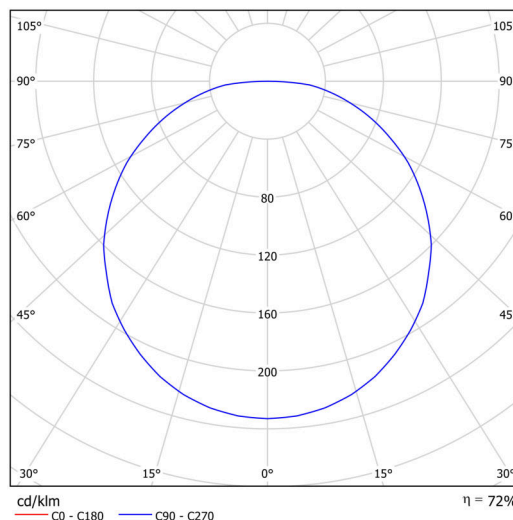

ZETA ST1 FP

Kód produktu: ZET60554

Typ: LED-1L64E700ZST/FP91/L100 GB 4K#

Krátký popis svítidla: Pískově zlaté závěsné LED svítidlo ON/OFF s přímým svícením a matovaným PMMA stínidlem.

Technické

Typy svítidel	Klasické on/off
Typ montáže	závěsné - kabel textilní
Materiál základny	ocel
Materiál stínidla	opálový polymethylmetakrylát
Barva základny	Golden Beach RAL1015
Barva stínidla	bílá - Golden Beach
Umístění montáže	strop
Šířka	400 mm
Délka	400 mm
Výška	50 mm
Průměr	ø 400 mm
Délka závěsu	1000 mm
Montážní otvor	3xø5mm
Kabelový vstup	2xø16mm
Energetická třída	C
Provozní teplota	od -20°C do +30°C

Elektrické

Příkon	31 W
Stupeň krytí	IP40
Objemka	LED modul
Svorkovnice	zacvakávací
Počet svítidel na jistič B10A	14 ks
Počet svítidel na jistič B16A	22 ks
Počet svítidel na jistič C10A	23 ks
Počet svítidel na jistič C16A	36 ks

Světelné

Světelný tok svítidla	3620 lm
Světelný tok zdroje	5030 lm
Měrný výkon	116 lm/W
Teplota	4000 K
Životnost LED L80/B10	100000 hod
CRI	Ra80
MacAdam	3
Fotobiologická bezpečnost svítidla dle EN 62471 (Blue light hazard)	Risk group 0

Eulum data pro výpočtové programy jsou k dispozici na www.osmont.cz.