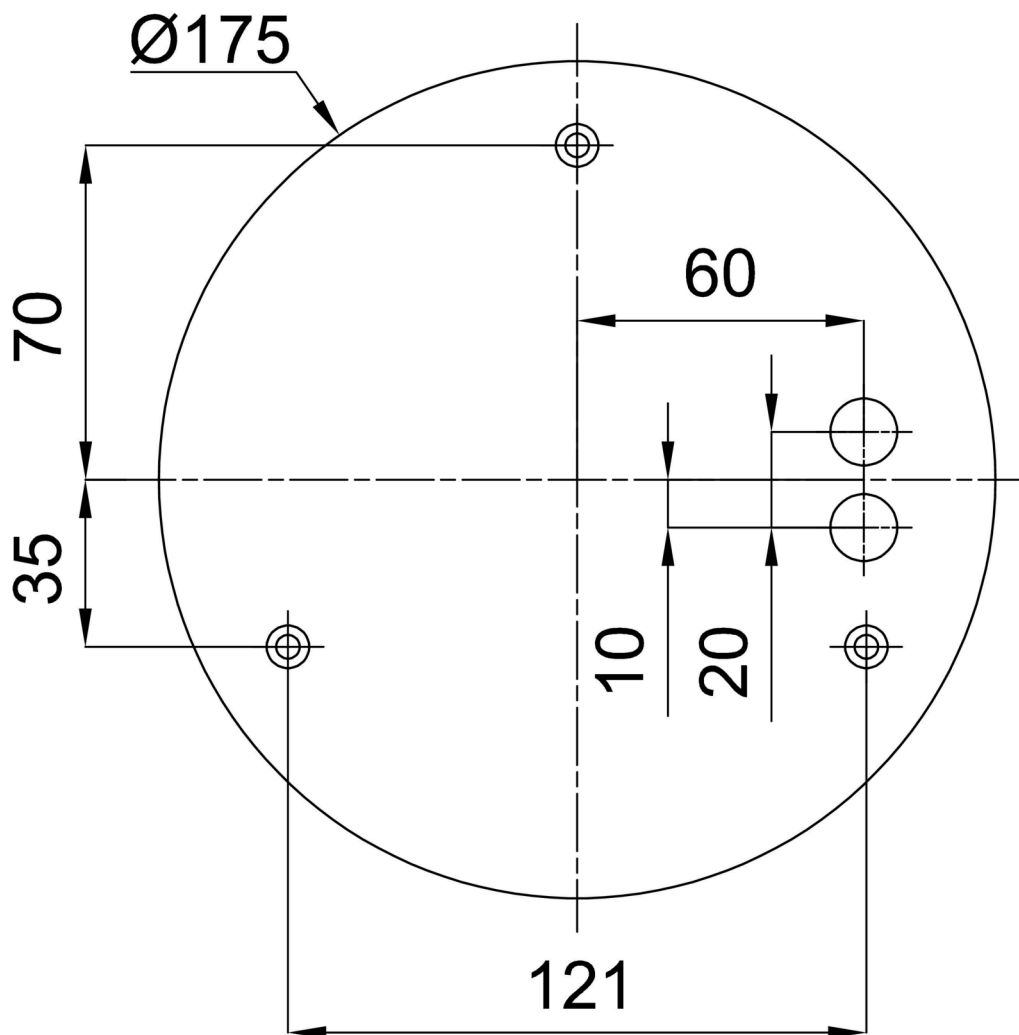

TECHNICKÝ LIST

Logistické

EAN	8591728091767
Záruka*	60 měsíců

*U akumulátorů je poskytována záruka v délce 12 měsíců od data prodeje.

Montážní rozměry: