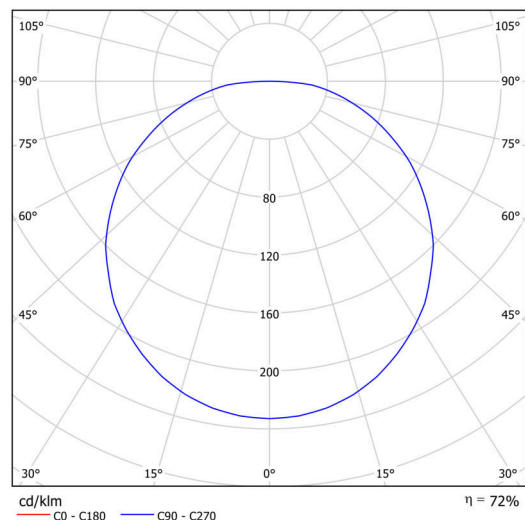

ZETA ST1 FP

Kód produktu: ZET60553

Typ: LED-1L64E700ZST/FP91/L100 SD DALI 4K#

Krátký popis svítidla: Šedé závěsné LED svítidlo DALI s přímým svícením a matovaným PMMA stínidlem.

Technické

Typy svítidel	Stmívatelné
Typ montáže	závěsné - kabel textilní
Materiál základny	ocel
Materiál stínidla	opálový polymethylmetakrylát
Barva základny	šedá Ral7040
Barva stínidla	bílá - šedá
Umístění montáže	strop
Šířka	400 mm
Délka	400 mm
Výška	50 mm
Průměr	ø 400 mm
Délka závěsu	1000 mm
Montážní otvor	3xø5mm
Kabelový vstup	2xø16mm
Energetická třída	C
Provozní teplota	od -20°C do +30°C

Elektrické

Příkon	31 W
Stupeň krytí	IP40
Objemka	LED modul
Svorkovnice	zacvakávací
Počet svítidel na jistič B10A	31 ks
Počet svítidel na jistič B16A	50 ks
Počet svítidel na jistič C10A	52 ks
Počet svítidel na jistič C16A	85 ks

Světelné

Světelný tok svítidla	3620 lm
Světelný tok zdroje	5030 lm
Měrný výkon	116 lm/W
Teplota	4000 K
Životnost LED L80/B10	100000 hod
CRI	Ra80
MacAdam	3
Fotobiologická bezpečnost svítidla dle EN 62471 (Blue light hazard)	Risk group 0

Eulum data pro výpočtové programy jsou k dispozici na www.osmont.cz.