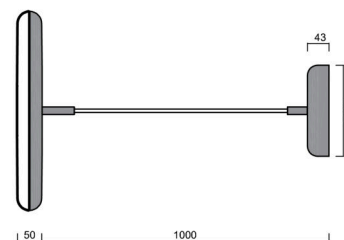

ZETA ST1 FP

Kód produktu: ZET60553

Typ: LED-1L64E700ZST/FP91/L100 SD DALI 4K#

Krátký popis svítidla: Šedé závěsné LED svítidlo DALI s přímým svícením a matovaným PMMA stínidlem.

Technické

Typy svítidel	Stmívatelné
Typ montáže	závěsné - kabel textilní
Materiál základny	ocel
Materiál stínidla	opálový polymethylmetakrylát
Barva základny	šedá Ral7040
Barva stínidla	bílá - šedá
Umístění montáže	strop
Šířka	400 mm
Délka	400 mm
Výška	50 mm
Průměr	ø 400 mm
Délka závěsu	1000 mm
Montážní otvor	3xø5mm
Kabelový vstup	2xø16mm
Energetická třída	C
Provozní teplota	od -20°C do +30°C

Elektrické

Příkon	31 W
Stupeň krytí	IP40
Objemka	LED modul
Svorkovnice	zacvakávací
Počet svítidel na jistič B10A	31 ks
Počet svítidel na jistič B16A	50 ks
Počet svítidel na jistič C10A	52 ks
Počet svítidel na jistič C16A	85 ks

Světelné

Světelný tok svítidla	3620 lm
Světelný tok zdroje	5030 lm
Měrný výkon	116 lm/W
Teplota	4000 K
Životnost LED L80/B10	100000 hod
CRI	Ra80
MacAdam	3
Fotobiologická bezpečnost svítidla dle EN 62471 (Blue light hazard)	Risk group 0

Eulum data pro výpočtové programy jsou k dispozici na www.osmont.cz.