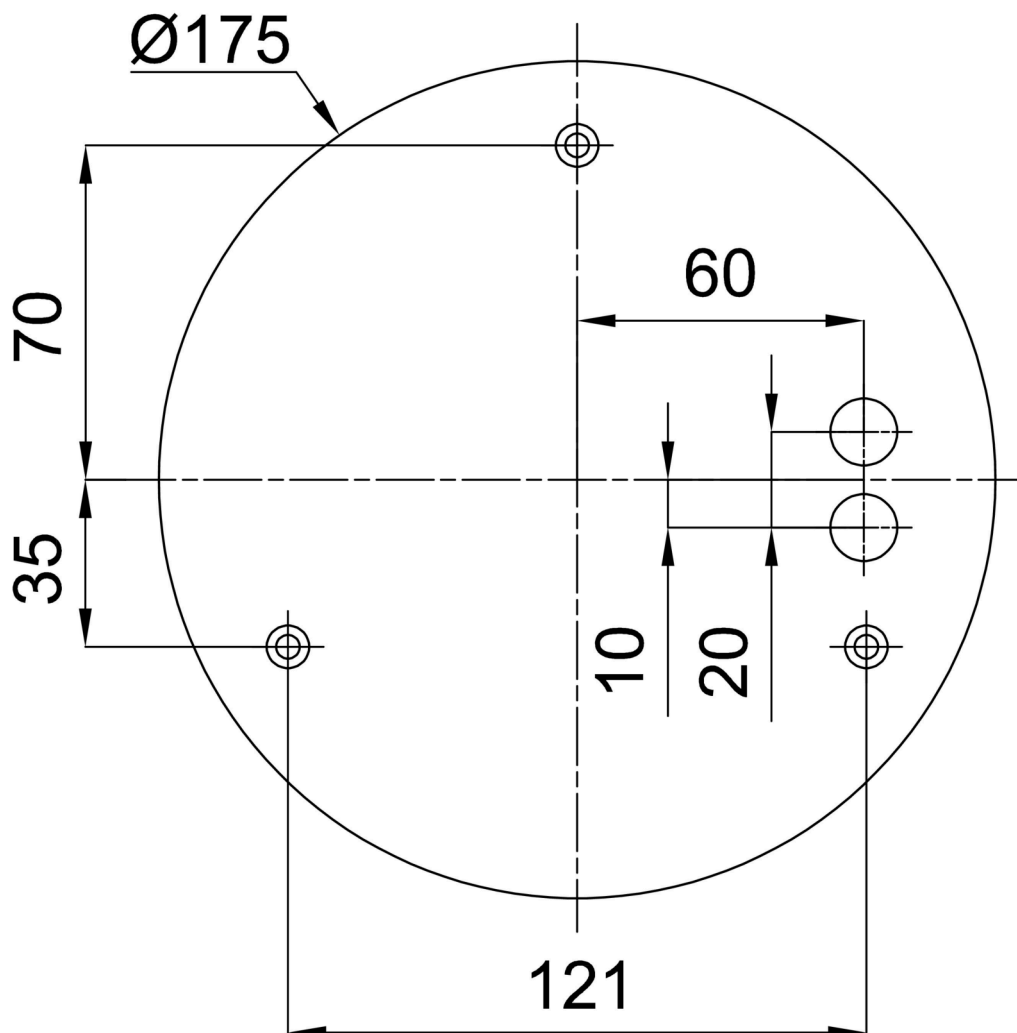

Logistické

EAN	8591728091750
Záruka*	60 měsíců

*U akumulátorů je poskytována záruka v délce 12 měsíců od data prodeje.

Montážní rozměry: