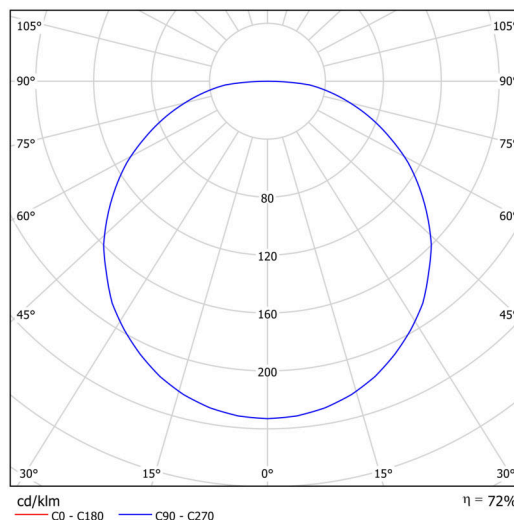

ZETA ST1 FP

Kód produktu: ZET60552

Typ: LED-1L64E700ZST/FP91/L100 SD 4K#

Krátký popis svítidla: Šedé závěsné LED svítidlo ON/OFF s přímým svícením a matovaným PMMA stínidlem.

Technické

Typy svítidel	Klasické on/off
Typ montáže	závěsné - kabel textilní
Materiál základny	ocel
Materiál stínidla	opálový polymethylmetakrylát
Barva základny	šedá Ral7040
Barva stínidla	bílá - šedá
Umístění montáže	strop
Šířka	400 mm
Délka	400 mm
Výška	50 mm
Průměr	ø 400 mm
Délka závěsu	1000 mm
Montážní otvor	3xø5mm
Kabelový vstup	2xø16mm
Energetická třída	C
Provozní teplota	od -20°C do +30°C

Elektrické

Příkon	31 W
Stupeň krytí	IP40
Objemka	LED modul
Svorkovnice	zacvakávací
Počet svítidel na jistič B10A	14 ks
Počet svítidel na jistič B16A	22 ks
Počet svítidel na jistič C10A	23 ks
Počet svítidel na jistič C16A	36 ks

Světelné

Světelný tok svítidla	3620 lm
Světelný tok zdroje	5030 lm
Měrný výkon	116 lm/W
Teplota	4000 K
Životnost LED L80/B10	100000 hod
CRI	Ra80
MacAdam	3
Fotobiologická bezpečnost svítidla dle EN 62471 (Blue light hazard)	Risk group 0

Eulum data pro výpočtové programy jsou k dispozici na www.osmont.cz.