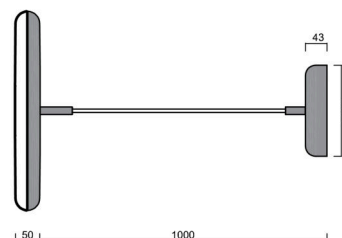

ZETA ST1 FP

Kód produktu: ZET60552

Typ: LED-1L64E700ZST/FP91/L100 SD 4K#

Krátký popis svítidla: Šedé závěsné LED svítidlo ON/OFF s přímým svícením a matovaným PMMA stínidlem.

Technické

Typy svítidel	Klasické on/off
Typ montáže	závěsné - kabel textilní
Materiál základny	ocel
Materiál stínidla	opálový polymethylmetakrylát
Barva základny	šedá Ral7040
Barva stínidla	bílá - šedá
Umístění montáže	strop
Šířka	400 mm
Délka	400 mm
Výška	50 mm
Průměr	ø 400 mm
Délka závěsu	1000 mm
Montážní otvor	3xø5mm
Kabelový vstup	2xø16mm
Energetická třída	C
Provozní teplota	od -20°C do +30°C

Elektrické

Příkon	31 W
Stupeň krytí	IP40
Objemka	LED modul
Svorkovnice	zacvakávací
Počet svítidel na jistič B10A	14 ks
Počet svítidel na jistič B16A	22 ks
Počet svítidel na jistič C10A	23 ks
Počet svítidel na jistič C16A	36 ks

Světelné

Světelný tok svítidla	3620 lm
Světelný tok zdroje	5030 lm
Měrný výkon	116 lm/W
Teplota	4000 K
Životnost LED L80/B10	100000 hod
CRI	Ra80
MacAdam	3
Fotobiologická bezpečnost svítidla dle EN 62471 (Blue light hazard)	Risk group 0

Eulum data pro výpočtové programy jsou k dispozici na www.osmont.cz.