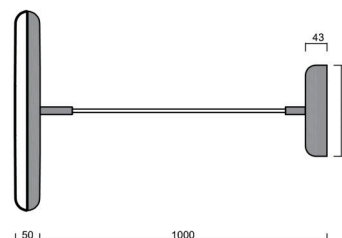

ZETA ST1 FP

Kód produktu: ZET60550

Typ: LED-1L64E700ZST/FP91/L100 C 4K#

Krátký popis svítidla: Černé závěsné LED svítidlo ON/OFF s přímým svícením a matovaným PMMA stínidlem.

Technické

Typy svítidel	Klasické on/off
Typ montáže	závěsné - kabel textilní
Materiál základny	ocel
Materiál stínidla	opálový polymethylmetakrylát
Barva základny	černá Ral9005
Barva stínidla	bílá - černá
Umístění montáže	strop
Šířka	400 mm
Délka	400 mm
Výška	50 mm
Průměr	ø 400 mm
Délka závěsu	1000 mm
Montážní otvor	3xø5mm
Kabelový vstup	2xø16mm
Energetická třída	C
Provozní teplota	od -20°C do +30°C

Elektrické

Příkon	31 W
Stupeň krytí	IP40
Objemka	LED modul
Svorkovnice	zacvakávací
Počet svítidel na jistič B10A	14 ks
Počet svítidel na jistič B16A	22 ks
Počet svítidel na jistič C10A	23 ks
Počet svítidel na jistič C16A	36 ks

Světelné

Světelný tok svítidla	3620 lm
Světelný tok zdroje	5030 lm
Měrný výkon	116 lm/W
Teplota	4000 K
Životnost LED L80/B10	100000 hod
CRI	Ra80
MacAdam	3
Fotobiologická bezpečnost svítidla dle EN 62471 (Blue light hazard)	Risk group 0

Eulum data pro výpočtové programy jsou k dispozici na www.osmont.cz.