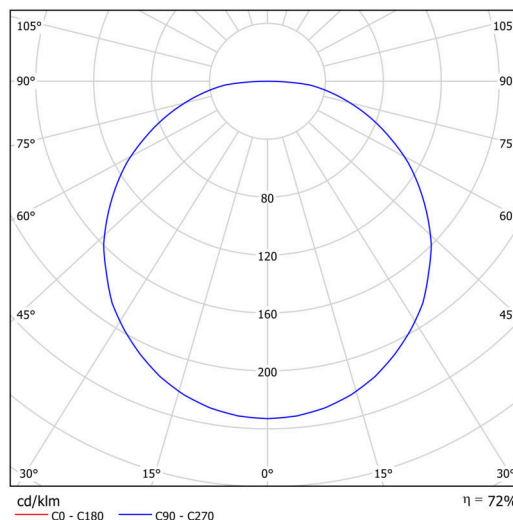

ZETA ST1 FP

Kód produktu: ZET60550

Typ: LED-1L64E700ZST/FP91/L100 C 4K#

Krátký popis svítidla: Černé závěsné LED svítidlo ON/OFF s přímým svícením a matovaným PMMA stínidlem.

Technické

Typy svítidel	Klasické on/off
Typ montáže	závěsné - kabel textilní
Materiál základny	ocel
Materiál stínidla	opálový polymethylmetakrylát
Barva základny	černá Ral9005
Barva stínidla	bílá - černá
Umístění montáže	strop
Šířka	400 mm
Délka	400 mm
Výška	50 mm
Průměr	ø 400 mm
Délka závěsu	1000 mm
Montážní otvor	3xø5mm
Kabelový vstup	2xø16mm
Energetická třída	C
Provozní teplota	od -20°C do +30°C

Elektrické

Příkon	31 W
Stupeň krytí	IP40
Objemka	LED modul
Svorkovnice	zacvakávací
Počet svítidel na jistič B10A	14 ks
Počet svítidel na jistič B16A	22 ks
Počet svítidel na jistič C10A	23 ks
Počet svítidel na jistič C16A	36 ks

Světelné

Světelný tok svítidla	3620 lm
Světelný tok zdroje	5030 lm
Měrný výkon	116 lm/W
Teplota	4000 K
Životnost LED L80/B10	100000 hod
CRI	Ra80
MacAdam	3
Fotobiologická bezpečnost svítidla dle EN 62471 (Blue light hazard)	Risk group 0

Eulum data pro výpočtové programy jsou k dispozici na www.osmont.cz.