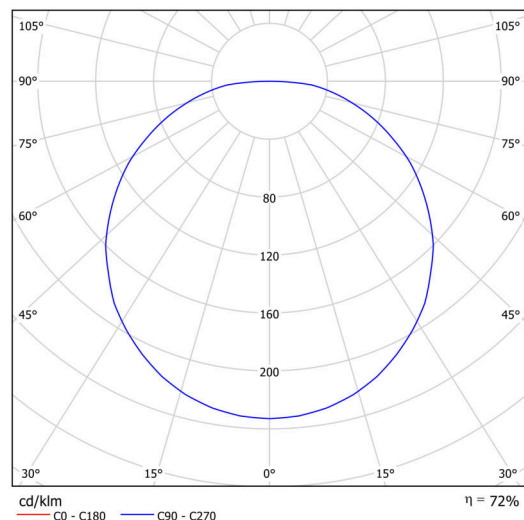

ZETA ST1 FP

Kód produktu: ZET60548

Typ: LED-1L64E700ZST/FP91/L100 B 4K#

Krátký popis svítidla: Bílé závěsné LED svítidlo ON/OFF s přímým svícením a matovaným PMMA stínidlem.

Technické

Typy svítidel	Klasické on/off
Typ montáže	závěsné - kabel textilní
Materiál základny	ocel
Materiál stínidla	opálový polymethylmetakrylát
Barva základny	bílá Ral9003
Barva stínidla	bílá
Umístění montáže	strop
Šířka	400 mm
Délka	400 mm
Výška	50 mm
Průměr	ø 400 mm
Délka závěsu	1000 mm
Montážní otvor	3xø5mm
Kabelový vstup	2xø16mm
Energetická třída	C
Provozní teplota	od -20°C do +30°C

Elektrické

Příkon	31 W
Stupeň krytí	IP40
Objemka	LED modul
Svorkovnice	zacvakávací
Počet svítidel na jistič B10A	14 ks
Počet svítidel na jistič B16A	22 ks
Počet svítidel na jistič C10A	23 ks
Počet svítidel na jistič C16A	36 ks

Světelné

Světelný tok svítidla	3620 lm
Světelný tok zdroje	5030 lm
Měrný výkon	116 lm/W
Teplota	4000 K
Životnost LED L80/B10	100000 hod
CRI	Ra80
MacAdam	3
Fotobiologická bezpečnost svítidla dle EN 62471 (Blue light hazard)	Risk group 0

Eulum data pro výpočtové programy jsou k dispozici na www.osmont.cz.