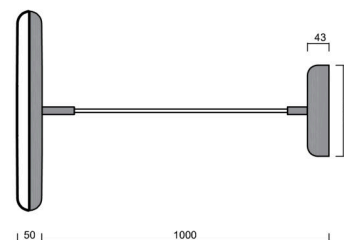

ZETA ST1 FP

Kód produktu: ZET60548

Typ: LED-1L64E700ZST/FP91/L100 B 4K#

Krátký popis svítidla: Bílé závěsné LED svítidlo ON/OFF s přímým svícením a matovaným PMMA stínidlem.

Technické

Typy svítidel	Klasické on/off
Typ montáže	závěsné - kabel textilní
Materiál základny	ocel
Materiál stínidla	opálový polymethylmetakrylát
Barva základny	bílá Ral9003
Barva stínidla	bílá
Umístění montáže	strop
Šířka	400 mm
Délka	400 mm
Výška	50 mm
Průměr	ø 400 mm
Délka závěsu	1000 mm
Montážní otvor	3xø5mm
Kabelový vstup	2xø16mm
Energetická třída	C
Provozní teplota	od -20°C do +30°C

Elektrické

Příkon	31 W
Stupeň krytí	IP40
Objemka	LED modul
Svorkovnice	zacvakávací
Počet svítidel na jistič B10A	14 ks
Počet svítidel na jistič B16A	22 ks
Počet svítidel na jistič C10A	23 ks
Počet svítidel na jistič C16A	36 ks

Světelné

Světelný tok svítidla	3620 lm
Světelný tok zdroje	5030 lm
Měrný výkon	116 lm/W
Teplota	4000 K
Životnost LED L80/B10	100000 hod
CRI	Ra80
MacAdam	3
Fotobiologická bezpečnost svítidla dle EN 62471 (Blue light hazard)	Risk group 0

Eulum data pro výpočtové programy jsou k dispozici na www.osmont.cz.