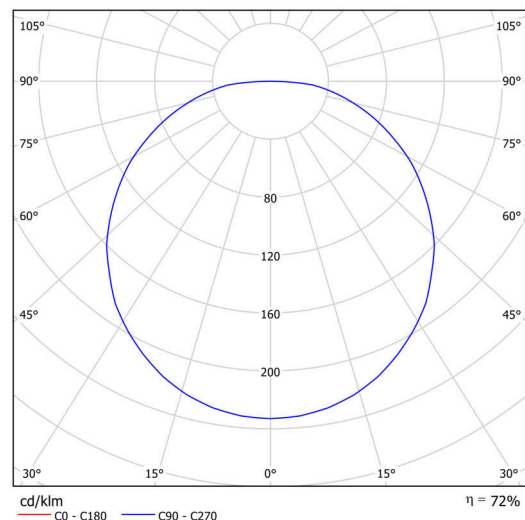

ZETA ST1 FP

Kód produktu: ZET60058

Typ: LED-1L64E700ZST/FP91/L100 T 3K#

Krátký popis svítidla: Terakotové závěsné LED svítidlo ON/OFF s přímým svícením a matovaným PMMA stínidlem.

Technické

Typy svítidel	Klasické on/off
Typ montáže	závěsné - kabel textilní
Materiál základny	ocel
Materiál stínidla	opálový polymethylmetakrylát
Barva základny	terakota Ral2013
Barva stínidla	bílá - terakota
Umístění montáže	strop
Šířka	400 mm
Délka	400 mm
Výška	50 mm
Průměr	ø 400 mm
Délka závěsu	1000 mm
Montážní otvor	3xø5mm
Kabelový vstup	2xø16mm
Energetická třída	C
Provozní teplota	od -20°C do +30°C

Elektrické

Příkon	31 W
Stupeň krytí	IP40
Objemka	LED modul
Svorkovnice	zacvakávací
Počet svítidel na jistič B10A	14 ks
Počet svítidel na jistič B16A	22 ks
Počet svítidel na jistič C10A	23 ks
Počet svítidel na jistič C16A	36 ks

Světelné

Světelný tok svítidla	3470 lm
Světelný tok zdroje	4820 lm
Měrný výkon	111 lm/W
Teplota	3000 K
Životnost LED L80/B10	100000 hod
CRI	Ra80
MacAdam	3
Fotobiologická bezpečnost svítidla dle EN 62471 (Blue light hazard)	Risk group 0

Eulum data pro výpočtové programy jsou k dispozici na www.osmont.cz.