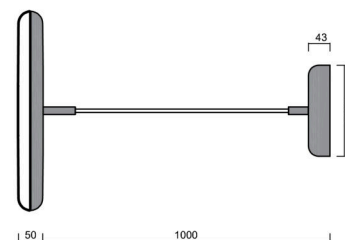

ZETA ST1 FP

Kód produktu: ZET60058

Typ: LED-1L64E700ZST/FP91/L100 T 3K#

Krátký popis svítidla: Terakotové závěsné LED svítidlo ON/OFF s přímým svícením a matovaným PMMA stínidlem.

Technické

Typy svítidel	Klasické on/off
Typ montáže	závěsné - kabel textilní
Materiál základny	ocel
Materiál stínidla	opálový polymethylmetakrylát
Barva základny	terakota Ral2013
Barva stínidla	bílá - terakota
Umístění montáže	strop
Šířka	400 mm
Délka	400 mm
Výška	50 mm
Průměr	ø 400 mm
Délka závěsu	1000 mm
Montážní otvor	3xø5mm
Kabelový vstup	2xø16mm
Energetická třída	C
Provozní teplota	od -20°C do +30°C

Elektrické

Příkon	31 W
Stupeň krytí	IP40
Objemka	LED modul
Svorkovnice	zacvakávací
Počet svítidel na jistič B10A	14 ks
Počet svítidel na jistič B16A	22 ks
Počet svítidel na jistič C10A	23 ks
Počet svítidel na jistič C16A	36 ks

Světelné

Světelný tok svítidla	3470 lm
Světelný tok zdroje	4820 lm
Měrný výkon	111 lm/W
Teplota	3000 K
Životnost LED L80/B10	100000 hod
CRI	Ra80
MacAdam	3
Fotobiologická bezpečnost svítidla dle EN 62471 (Blue light hazard)	Risk group 0

Eulum data pro výpočtové programy jsou k dispozici na www.osmont.cz.