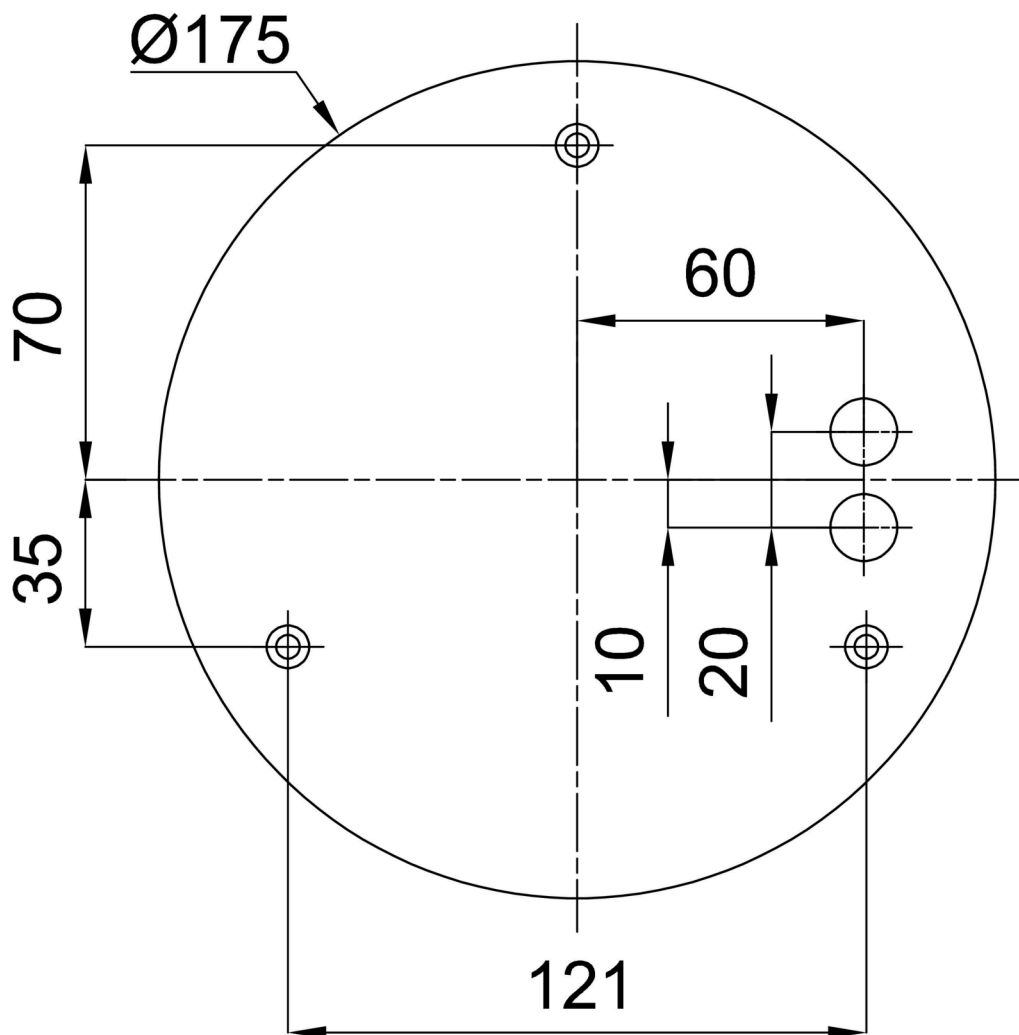

Doplňkový sortiment:

Stínidlo

Kód produktu	Název	Barva	Popis	Obrázek	Rozkres
20668	PM91	bílá			