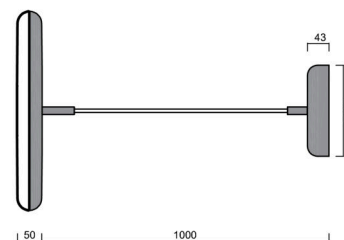

ZETA ST1 FP

Kód produktu: ZET60056

Typ: LED-1L64E700ZST/FP91/L100 0 3K#

Krátký popis svítidla: Olivově zelené závěsné LED svítidlo ON/OFF s přímým svícením a matovaným PMMA stínidlem.

Technické

Typy svítidel	Klasické on/off
Typ montáže	závěsné - kabel textilní
Materiál základny	ocel
Materiál stínidla	opálový polymethylmetakrylát
Barva základny	Olivová Ral6011
Barva stínidla	bílá - olivová
Umístění montáže	strop
Šířka	400 mm
Délka	400 mm
Výška	50 mm
Průměr	ø 400 mm
Délka závěsu	1000 mm
Montážní otvor	3xø5mm
Kabelový vstup	2xø16mm
Energetická třída	C
Provozní teplota	od -20°C do +30°C

Elektrické

Příkon	31 W
Stupeň krytí	IP40
Objemka	LED modul
Svorkovnice	zacvakávací
Počet svítidel na jistič B10A	14 ks
Počet svítidel na jistič B16A	22 ks
Počet svítidel na jistič C10A	23 ks
Počet svítidel na jistič C16A	36 ks

Světelné

Světelný tok svítidla	3470 lm
Světelný tok zdroje	4820 lm
Měrný výkon	111 lm/W
Teplota	3000 K
Životnost LED L80/B10	100000 hod
CRI	Ra80
MacAdam	3
Fotobiologická bezpečnost svítidla dle EN 62471 (Blue light hazard)	Risk group 0

Eulum data pro výpočtové programy jsou k dispozici na www.osmont.cz.