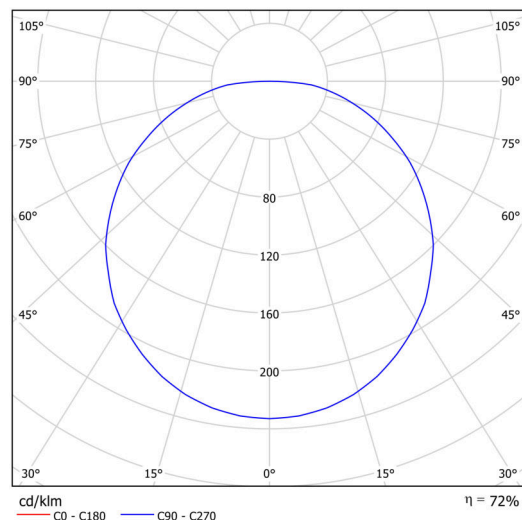

ZETA ST1 FP

Kód produktu: ZET60056

Typ: LED-1L64E700ZST/FP91/L100 0 3K#

Krátký popis svítidla: Olivově zelené závěsné LED svítidlo ON/OFF s přímým svícením a matovaným PMMA stínidlem.

Technické

Typy svítidel	Klasické on/off
Typ montáže	závěsné - kabel textilní
Materiál základny	ocel
Materiál stínidla	opálový polymethylmetakrylát
Barva základny	Olivová Ral6011
Barva stínidla	bílá - olivová
Umístění montáže	strop
Šířka	400 mm
Délka	400 mm
Výška	50 mm
Průměr	ø 400 mm
Délka závěsu	1000 mm
Montážní otvor	3xø5mm
Kabelový vstup	2xø16mm
Energetická třída	C
Provozní teplota	od -20°C do +30°C

Elektrické

Příkon	31 W
Stupeň krytí	IP40
Objemka	LED modul
Svorkovnice	zacvakávací
Počet svítidel na jistič B10A	14 ks
Počet svítidel na jistič B16A	22 ks
Počet svítidel na jistič C10A	23 ks
Počet svítidel na jistič C16A	36 ks

Světelné

Světelný tok svítidla	3470 lm
Světelný tok zdroje	4820 lm
Měrný výkon	111 lm/W
Teplota	3000 K
Životnost LED L80/B10	100000 hod
CRI	Ra80
MacAdam	3
Fotobiologická bezpečnost svítidla dle EN 62471 (Blue light hazard)	Risk group 0

Eulum data pro výpočtové programy jsou k dispozici na www.osmont.cz.