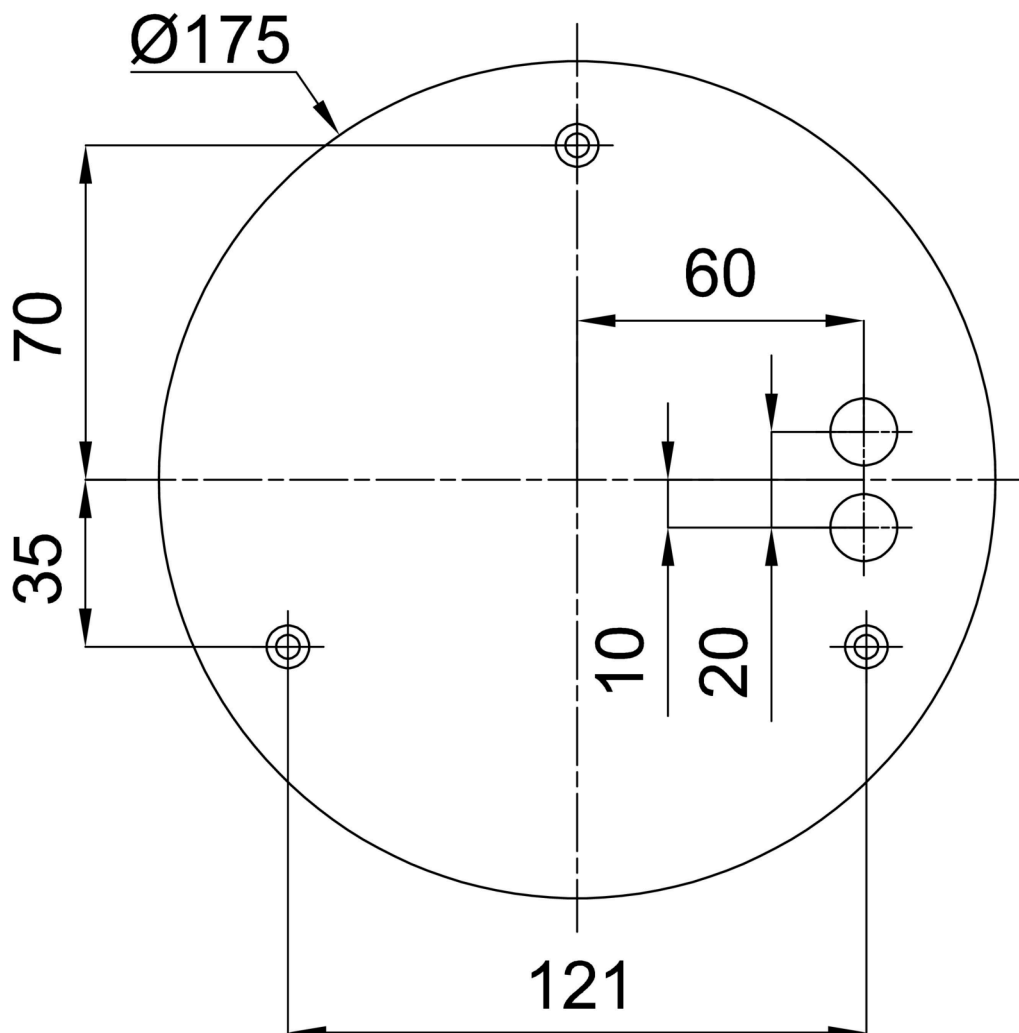

Doplňkový sortiment:

Stínidlo

Kód produktu	Název	Barva	Popis	Obrázek	Rozkres
20668	PM91	bílá			