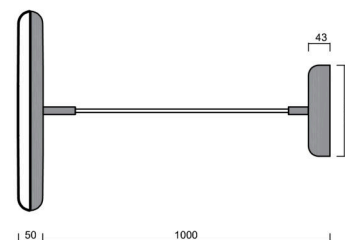

ZETA ST1 FP

Kód produktu: ZET60055

Typ: LED-1L64E700ZST/FP91/L100 GB DALI 3K#

Krátký popis svítidla: Pískově zlaté závěsné LED svítidlo DALI s přímým svícením a matovaným PMMA stínidlem.

Technické

Typy svítidel	Stmívatelné
Typ montáže	závěsné - kabel textilní
Materiál základny	ocel
Materiál stínidla	opálový polymethylmetakrylát
Barva základny	Golden Beach RAL1015
Barva stínidla	bílá - Golden Beach
Umístění montáže	strop
Šířka	400 mm
Délka	400 mm
Výška	50 mm
Průměr	ø 400 mm
Délka závěsu	1000 mm
Montážní otvor	3xø5mm
Kabelový vstup	2xø16mm
Energetická třída	C
Provozní teplota	od -20°C do +30°C

Elektrické

Příkon	31 W
Stupeň krytí	IP40
Objemka	LED modul
Svorkovnice	zacvakávací
Počet svítidel na jistič B10A	31 ks
Počet svítidel na jistič B16A	50 ks
Počet svítidel na jistič C10A	52 ks
Počet svítidel na jistič C16A	85 ks

Světelné

Světelný tok svítidla	3470 lm
Světelný tok zdroje	4820 lm
Měrný výkon	111 lm/W
Teplota	3000 K
Životnost LED L80/B10	100000 hod
CRI	Ra80
MacAdam	3
Fotobiologická bezpečnost svítidla dle EN 62471 (Blue light hazard)	Risk group 0

Eulum data pro výpočtové programy jsou k dispozici na www.osmont.cz.