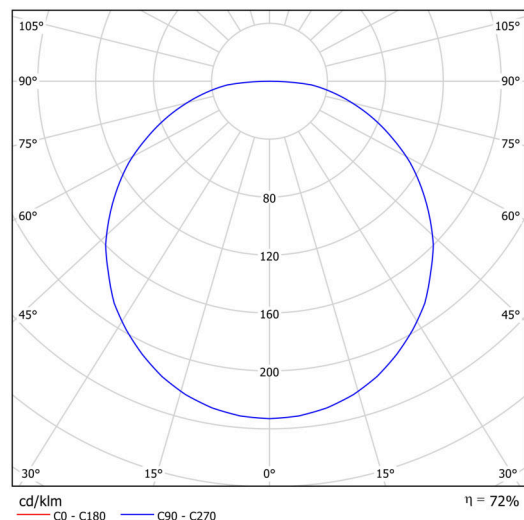

ZETA ST1 FP

Kód produktu: ZET60055

Typ: LED-1L64E700ZST/FP91/L100 GB DALI 3K#

Krátký popis svítidla: Pískově zlaté závěsné LED svítidlo DALI s přímým svícením a matovaným PMMA stínidlem.

Technické

Typy svítidel	Stmívatelné
Typ montáže	závěsné - kabel textilní
Materiál základny	ocel
Materiál stínidla	opálový polymethylmetakrylát
Barva základny	Golden Beach RAL1015
Barva stínidla	bílá - Golden Beach
Umístění montáže	strop
Šířka	400 mm
Délka	400 mm
Výška	50 mm
Průměr	ø 400 mm
Délka závěsu	1000 mm
Montážní otvor	3xø5mm
Kabelový vstup	2xø16mm
Energetická třída	C
Provozní teplota	od -20°C do +30°C

Elektrické

Příkon	31 W
Stupeň krytí	IP40
Objemka	LED modul
Svorkovnice	zacvakávací
Počet svítidel na jistič B10A	31 ks
Počet svítidel na jistič B16A	50 ks
Počet svítidel na jistič C10A	52 ks
Počet svítidel na jistič C16A	85 ks

Světelné

Světelný tok svítidla	3470 lm
Světelný tok zdroje	4820 lm
Měrný výkon	111 lm/W
Teplota	3000 K
Životnost LED L80/B10	100000 hod
CRI	Ra80
MacAdam	3
Fotobiologická bezpečnost svítidla dle EN 62471 (Blue light hazard)	Risk group 0

Eulum data pro výpočtové programy jsou k dispozici na www.osmont.cz.