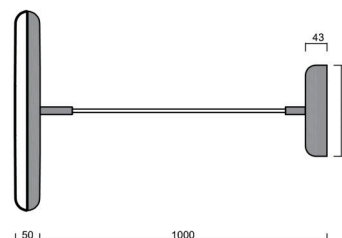

ZETA ST1 FP

Kód produktu: ZET60054

Typ: LED-1L64E700ZST/FP91/L100 GB 3K#

Krátký popis svítidla: Pískově zlaté závěsné LED svítidlo ON/OFF s přímým svícením a matovaným PMMA stínidlem.

Technické

Typy svítidel	Klasické on/off
Typ montáže	závěsné - kabel textilní
Materiál základny	ocel
Materiál stínidla	opálový polymethylmetakrylát
Barva základny	Golden Beach RAL1015
Barva stínidla	bílá - Golden Beach
Umístění montáže	strop
Šířka	400 mm
Délka	400 mm
Výška	50 mm
Průměr	ø 400 mm
Délka závěsu	1000 mm
Montážní otvor	3xø5mm
Kabelový vstup	2xø16mm
Energetická třída	C
Provozní teplota	od -20°C do +30°C

Elektrické

Příkon	31 W
Stupeň krytí	IP40
Objemka	LED modul
Svorkovnice	zacvakávací
Počet svítidel na jistič B10A	14 ks
Počet svítidel na jistič B16A	22 ks
Počet svítidel na jistič C10A	23 ks
Počet svítidel na jistič C16A	36 ks

Světelné

Světelný tok svítidla	3470 lm
Světelný tok zdroje	4820 lm
Měrný výkon	111 lm/W
Teplota	3000 K
Životnost LED L80/B10	100000 hod
CRI	Ra80
MacAdam	3
Fotobiologická bezpečnost svítidla dle EN 62471 (Blue light hazard)	Risk group 0

Eulum data pro výpočtové programy jsou k dispozici na www.osmont.cz.