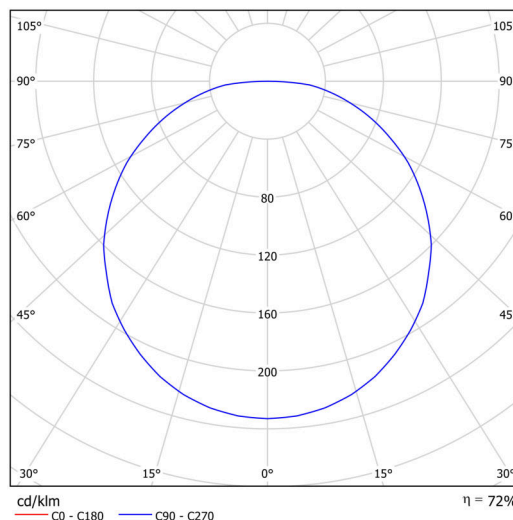

ZETA ST1 FP

Kód produktu: ZET60053

Typ: LED-1L64E700ZST/FP91/L100 SD DALI 3K#

Krátký popis svítidla: Šedé závěsné LED svítidlo DALI s přímým svícením a matovaným PMMA stínidlem.

Technické

Typy svítidel	Stmívatelné
Typ montáže	závěsné - kabel textilní
Materiál základny	ocel
Materiál stínidla	opálový polymethylmetakrylát
Barva základny	šedá Ral7040
Barva stínidla	bílá - šedá
Umístění montáže	strop
Šířka	400 mm
Délka	400 mm
Výška	50 mm
Průměr	ø 400 mm
Délka závěsu	1000 mm
Montážní otvor	3xø5mm
Kabelový vstup	2xø16mm
Energetická třída	C
Provozní teplota	od -20°C do +30°C

Elektrické

Příkon	31 W
Stupeň krytí	IP40
Objemka	LED modul
Svorkovnice	zacvakávací
Počet svítidel na jistič B10A	31 ks
Počet svítidel na jistič B16A	50 ks
Počet svítidel na jistič C10A	52 ks
Počet svítidel na jistič C16A	85 ks

Světelné

Světelný tok svítidla	3470 lm
Světelný tok zdroje	4820 lm
Měrný výkon	111 lm/W
Teplota	3000 K
Životnost LED L80/B10	100000 hod
CRI	Ra80
MacAdam	3
Fotobiologická bezpečnost svítidla dle EN 62471 (Blue light hazard)	Risk group 0

Eulum data pro výpočtové programy jsou k dispozici na www.osmont.cz.