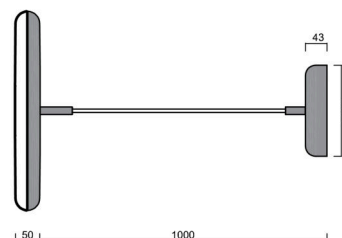

ZETA ST1 FP

Kód produktu: ZET60053

Typ: LED-1L64E700ZST/FP91/L100 SD DALI 3K#

Krátký popis svítidla: Šedé závěsné LED svítidlo DALI s přímým svícením a matovaným PMMA stínidlem.

Technické

Typy svítidel	Stmívatelné
Typ montáže	závěsné - kabel textilní
Materiál základny	ocel
Materiál stínidla	opálový polymethylmetakrylát
Barva základny	šedá Ral7040
Barva stínidla	bílá - šedá
Umístění montáže	strop
Šířka	400 mm
Délka	400 mm
Výška	50 mm
Průměr	ø 400 mm
Délka závěsu	1000 mm
Montážní otvor	3xø5mm
Kabelový vstup	2xø16mm
Energetická třída	C
Provozní teplota	od -20°C do +30°C

Elektrické

Příkon	31 W
Stupeň krytí	IP40
Objemka	LED modul
Svorkovnice	zacvakávací
Počet svítidel na jistič B10A	31 ks
Počet svítidel na jistič B16A	50 ks
Počet svítidel na jistič C10A	52 ks
Počet svítidel na jistič C16A	85 ks

Světelné

Světelný tok svítidla	3470 lm
Světelný tok zdroje	4820 lm
Měrný výkon	111 lm/W
Teplota	3000 K
Životnost LED L80/B10	100000 hod
CRI	Ra80
MacAdam	3
Fotobiologická bezpečnost svítidla dle EN 62471 (Blue light hazard)	Risk group 0

Eulum data pro výpočtové programy jsou k dispozici na www.osmont.cz.