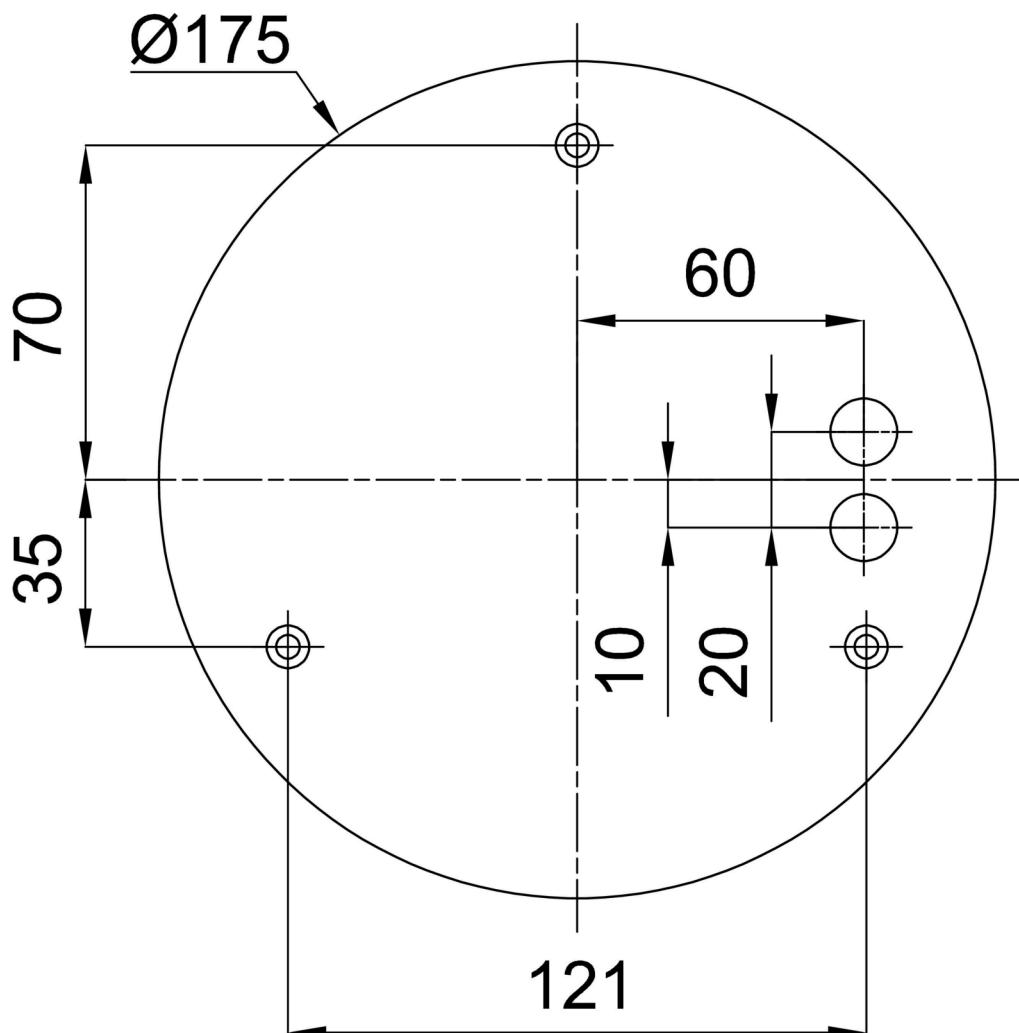

Logistické

EAN	8591728090784
Záruka*	60 měsíců

*U akumulátorů je poskytována záruka v délce 12 měsíců od data prodeje.

Montážní rozměry: