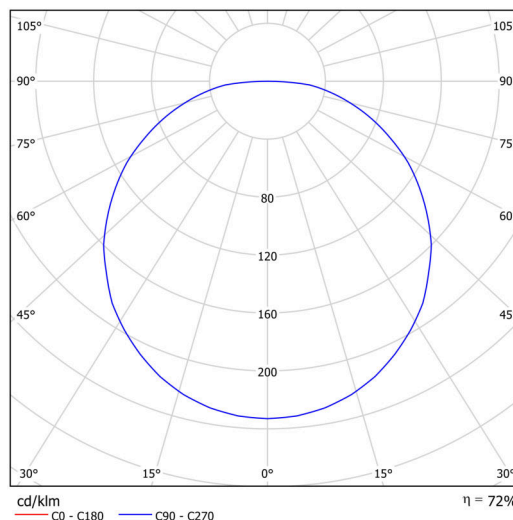

ZETA ST1 FP

Kód produktu: ZET60051

Typ: LED-1L64E700ZST/FP91/L100 C DALI 3K#

Krátký popis svítidla: Černé závěsné LED svítidlo DALI s přímým svícením a matovaným PMMA stínidlem.

Technické

Typy svítidel	Stmívatelné
Typ montáže	závěsné - kabel textilní
Materiál základny	ocel
Materiál stínidla	opálový polymethylmetakrylát
Barva základny	černá Ral9005
Barva stínidla	bílá - černá
Umístění montáže	strop
Šířka	400 mm
Délka	400 mm
Výška	50 mm
Průměr	ø 400 mm
Délka závěsu	1000 mm
Montážní otvor	3xø5mm
Kabelový vstup	2xø16mm
Energetická třída	C
Provozní teplota	od -20°C do +30°C

Elektrické

Příkon	31 W
Stupeň krytí	IP40
Objemka	LED modul
Svorkovnice	zacvakávací
Počet svítidel na jistič B10A	31 ks
Počet svítidel na jistič B16A	50 ks
Počet svítidel na jistič C10A	52 ks
Počet svítidel na jistič C16A	85 ks

Světelné

Světelný tok svítidla	3470 lm
Světelný tok zdroje	4820 lm
Měrný výkon	111 lm/W
Teplota	3000 K
Životnost LED L80/B10	100000 hod
CRI	Ra80
MacAdam	3
Fotobiologická bezpečnost svítidla dle EN 62471 (Blue light hazard)	Risk group 0

Eulum data pro výpočtové programy jsou k dispozici na www.osmont.cz.