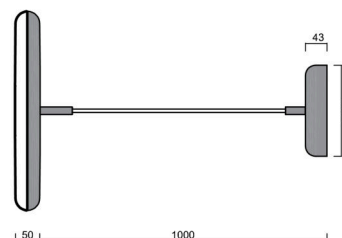

ZETA ST1 FP

Kód produktu: ZET60051

Typ: LED-1L64E700ZST/FP91/L100 C DALI 3K#

Krátký popis svítidla: Černé závěsné LED svítidlo DALI s přímým svícením a matovaným PMMA stínidlem.

Technické

Typy svítidel	Stmívatelné
Typ montáže	závěsné - kabel textilní
Materiál základny	ocel
Materiál stínidla	opálový polymethylmetakrylát
Barva základny	černá Ral9005
Barva stínidla	bílá - černá
Umístění montáže	strop
Šířka	400 mm
Délka	400 mm
Výška	50 mm
Průměr	ø 400 mm
Délka závěsu	1000 mm
Montážní otvor	3xø5mm
Kabelový vstup	2xø16mm
Energetická třída	C
Provozní teplota	od -20°C do +30°C

Elektrické

Příkon	31 W
Stupeň krytí	IP40
Objemka	LED modul
Svorkovnice	zacvakávací
Počet svítidel na jistič B10A	31 ks
Počet svítidel na jistič B16A	50 ks
Počet svítidel na jistič C10A	52 ks
Počet svítidel na jistič C16A	85 ks

Světelné

Světelný tok svítidla	3470 lm
Světelný tok zdroje	4820 lm
Měrný výkon	111 lm/W
Teplota	3000 K
Životnost LED L80/B10	100000 hod
CRI	Ra80
MacAdam	3
Fotobiologická bezpečnost svítidla dle EN 62471 (Blue light hazard)	Risk group 0

Eulum data pro výpočtové programy jsou k dispozici na www.osmont.cz.