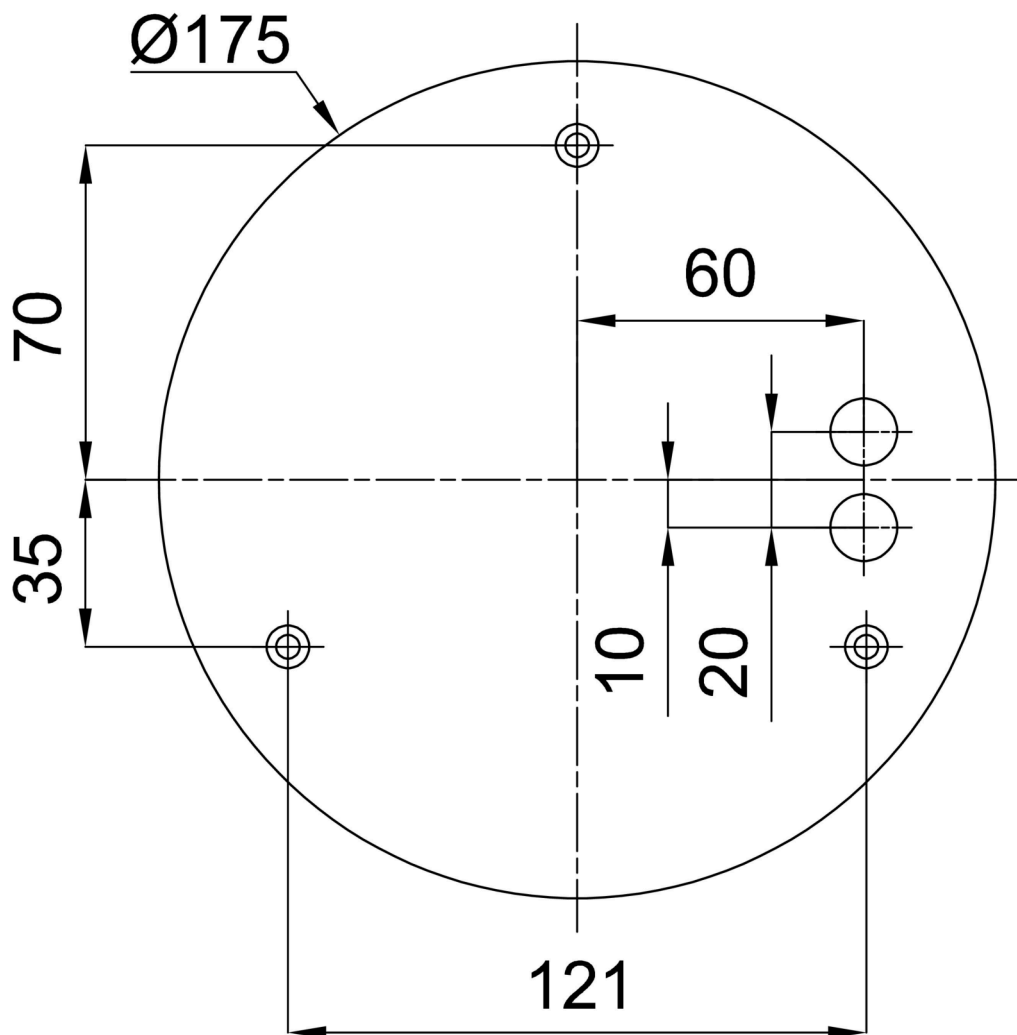

Doplňkový sortiment:

Stínidlo

Kód produktu	Název	Barva	Popis	Obrázek	Rozkres
20668	PM91	bílá			