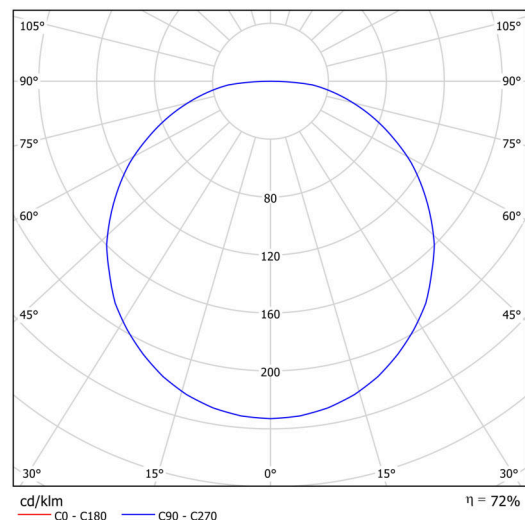

ZETA ST1 FP

Kód produktu: ZET60050

Typ: LED-1L64E700ZST/FP91/L100 C 3K#

Krátký popis svítidla: Černé závěsné LED svítidlo ON/OFF s přímým svícením a matovaným PMMA stínidlem.

Technické

Typy svítidel	Klasické on/off
Typ montáže	závěsné - kabel textilní
Materiál základny	ocel
Materiál stínidla	opálový polymethylmetakrylát
Barva základny	černá Ral9005
Barva stínidla	bílá - černá
Umístění montáže	strop
Šířka	400 mm
Délka	400 mm
Výška	50 mm
Průměr	ø 400 mm
Délka závěsu	1000 mm
Montážní otvor	3xø5mm
Kabelový vstup	2xø16mm
Energetická třída	C
Provozní teplota	od -20°C do +30°C

Elektrické

Příkon	31 W
Stupeň krytí	IP40
Objemka	LED modul
Svorkovnice	zacvakávací
Počet svítidel na jistič B10A	14 ks
Počet svítidel na jistič B16A	22 ks
Počet svítidel na jistič C10A	23 ks
Počet svítidel na jistič C16A	36 ks

Světelné

Světelný tok svítidla	3470 lm
Světelný tok zdroje	4820 lm
Měrný výkon	111 lm/W
Teplota	3000 K
Životnost LED L80/B10	100000 hod
CRI	Ra80
MacAdam	3
Fotobiologická bezpečnost svítidla dle EN 62471 (Blue light hazard)	Risk group 0

Eulum data pro výpočtové programy jsou k dispozici na www.osmont.cz.