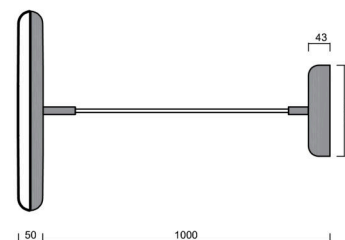

ZETA ST1 FP

Kód produktu: ZET60050

Typ: LED-1L64E700ZST/FP91/L100 C 3K#

Krátký popis svítidla: Černé závěsné LED svítidlo ON/OFF s přímým svícením a matovaným PMMA stínidlem.

Technické

Typy svítidel	Klasické on/off
Typ montáže	závěsné - kabel textilní
Materiál základny	ocel
Materiál stínidla	opálový polymethylmetakrylát
Barva základny	černá Ral9005
Barva stínidla	bílá - černá
Umístění montáže	strop
Šířka	400 mm
Délka	400 mm
Výška	50 mm
Průměr	ø 400 mm
Délka závěsu	1000 mm
Montážní otvor	3xø5mm
Kabelový vstup	2xø16mm
Energetická třída	C
Provozní teplota	od -20°C do +30°C

Elektrické

Příkon	31 W
Stupeň krytí	IP40
Objemka	LED modul
Svorkovnice	zacvakávací
Počet svítidel na jistič B10A	14 ks
Počet svítidel na jistič B16A	22 ks
Počet svítidel na jistič C10A	23 ks
Počet svítidel na jistič C16A	36 ks

Světelné

Světelný tok svítidla	3470 lm
Světelný tok zdroje	4820 lm
Měrný výkon	111 lm/W
Teplota	3000 K
Životnost LED L80/B10	100000 hod
CRI	Ra80
MacAdam	3
Fotobiologická bezpečnost svítidla dle EN 62471 (Blue light hazard)	Risk group 0

Eulum data pro výpočtové programy jsou k dispozici na www.osmont.cz.