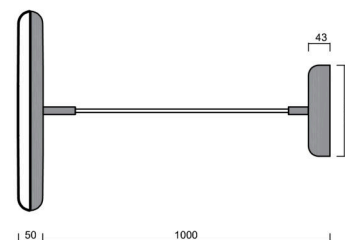

ZETA ST1 FP

Kód produktu: ZET60049

Typ: LED-1L64E700ZST/FP91/L100 B DALI 3K#

Krátký popis svítidla: Bílé závěsné LED svítidlo DALI s přímým svícením a matovaným PMMA stínidlem.

Technické

Typy svítidel	Stmívatelné
Typ montáže	závěsné - kabel textilní
Materiál základny	ocel
Materiál stínidla	opálový polymethylmetakrylát
Barva základny	bílá Ral9003
Barva stínidla	bílá
Umístění montáže	strop
Šířka	400 mm
Délka	400 mm
Výška	50 mm
Průměr	ø 400 mm
Délka závěsu	1000 mm
Montážní otvor	3xø5mm
Kabelový vstup	2xø16mm
Energetická třída	C
Provozní teplota	od -20°C do +30°C

Elektrické

Příkon	31 W
Stupeň krytí	IP40
Objemka	LED modul
Svorkovnice	zacvakávací
Počet svítidel na jistič B10A	31 ks
Počet svítidel na jistič B16A	50 ks
Počet svítidel na jistič C10A	52 ks
Počet svítidel na jistič C16A	85 ks

Světelné

Světelný tok svítidla	3470 lm
Světelný tok zdroje	4820 lm
Měrný výkon	111 lm/W
Teplota	3000 K
Životnost LED L80/B10	100000 hod
CRI	Ra80
MacAdam	3
Fotobiologická bezpečnost svítidla dle EN 62471 (Blue light hazard)	Risk group 0

Eulum data pro výpočtové programy jsou k dispozici na www.osmont.cz.