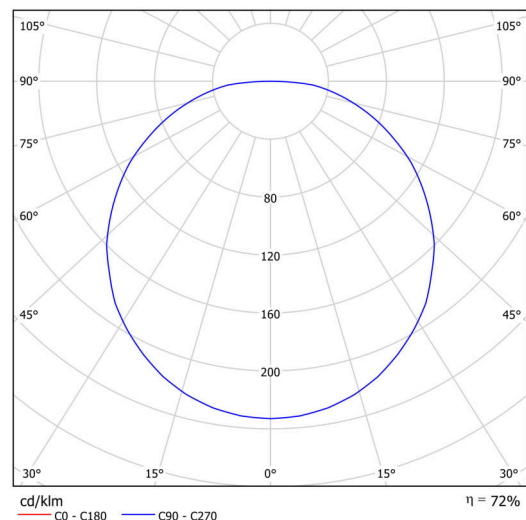

ZETA ST1 FP

Kód produktu: ZET60049

Typ: LED-1L64E700ZST/FP91/L100 B DALI 3K#

Krátký popis svítidla: Bílé závěsné LED svítidlo DALI s přímým svícením a matovaným PMMA stínidlem.

Technické

Typy svítidel	Stmívatelné
Typ montáže	závěsné - kabel textilní
Materiál základny	ocel
Materiál stínidla	opálový polymethylmetakrylát
Barva základny	bílá Ral9003
Barva stínidla	bílá
Umístění montáže	strop
Šířka	400 mm
Délka	400 mm
Výška	50 mm
Průměr	ø 400 mm
Délka závěsu	1000 mm
Montážní otvor	3xø5mm
Kabelový vstup	2xø16mm
Energetická třída	C
Provozní teplota	od -20°C do +30°C

Elektrické

Příkon	31 W
Stupeň krytí	IP40
Objemka	LED modul
Svorkovnice	zacvakávací
Počet svítidel na jistič B10A	31 ks
Počet svítidel na jistič B16A	50 ks
Počet svítidel na jistič C10A	52 ks
Počet svítidel na jistič C16A	85 ks

Světelné

Světelný tok svítidla	3470 lm
Světelný tok zdroje	4820 lm
Měrný výkon	111 lm/W
Teplota	3000 K
Životnost LED L80/B10	100000 hod
CRI	Ra80
MacAdam	3
Fotobiologická bezpečnost svítidla dle EN 62471 (Blue light hazard)	Risk group 0

Eulum data pro výpočtové programy jsou k dispozici na www.osmont.cz.