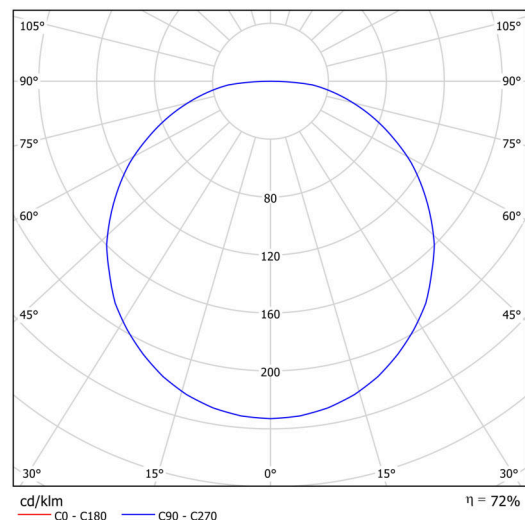

ZETA ST1 FP

Kód produktu: ZET60048

Typ: LED-1L64E700ZST/FP91/L100 B 3K#

Krátký popis svítidla: Bílé závěsné LED svítidlo ON/OFF s přímým svícením a matovaným PMMA stínidlem

Technické

Typy svítidel	Klasické on/off
Typ montáže	závěsné - kabel textilní
Materiál základny	ocel
Materiál stínidla	opálový polymethylmetakrylát
Barva základny	bílá Ral9003
Barva stínidla	bílá
Umístění montáže	strop
Šířka	400 mm
Délka	400 mm
Výška	50 mm
Průměr	ø 400 mm
Délka závěsu	1000 mm
Montážní otvor	3xø5mm
Kabelový vstup	2xø16mm
Energetická třída	C
Provozní teplota	od -20°C do +30°C

Elektrické

Příkon	31 W
Stupeň krytí	IP40
Objemka	LED modul
Svorkovnice	zacvakávací
Počet svítidel na jistič B10A	14 ks
Počet svítidel na jistič B16A	22 ks
Počet svítidel na jistič C10A	23 ks
Počet svítidel na jistič C16A	36 ks

Světelné

Světelný tok svítidla	3470 lm
Světelný tok zdroje	4820 lm
Měrný výkon	111 lm/W
Teplota	3000 K
Životnost LED L80/B10	100000 hod
CRI	Ra80
MacAdam	3
Fotobiologická bezpečnost svítidla dle EN 62471 (Blue light hazard)	Risk group 0

Eulum data pro výpočtové programy jsou k dispozici na www.osmont.cz.