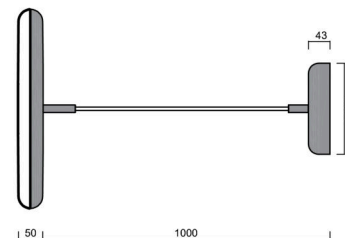

ZETA ST1 FP

Kód produktu: ZET60048

Typ: LED-1L64E700ZST/FP91/L100 B 3K#

Krátký popis svítidla: Bílé závěsné LED svítidlo ON/OFF s přímým svícením a matovaným PMMA stínidlem

Technické

Typy svítidel	Klasické on/off
Typ montáže	závěsné - kabel textilní
Materiál základny	ocel
Materiál stínidla	opálový polymethylmetakrylát
Barva základny	bílá Ral9003
Barva stínidla	bílá
Umístění montáže	strop
Šířka	400 mm
Délka	400 mm
Výška	50 mm
Průměr	ø 400 mm
Délka závěsu	1000 mm
Montážní otvor	3xø5mm
Kabelový vstup	2xø16mm
Energetická třída	C
Provozní teplota	od -20°C do +30°C

Elektrické

Příkon	31 W
Stupeň krytí	IP40
Objemka	LED modul
Svorkovnice	zacvakávací
Počet svítidel na jistič B10A	14 ks
Počet svítidel na jistič B16A	22 ks
Počet svítidel na jistič C10A	23 ks
Počet svítidel na jistič C16A	36 ks

Světelné

Světelný tok svítidla	3470 lm
Světelný tok zdroje	4820 lm
Měrný výkon	111 lm/W
Teplota	3000 K
Životnost LED L80/B10	100000 hod
CRI	Ra80
MacAdam	3
Fotobiologická bezpečnost svítidla dle EN 62471 (Blue light hazard)	Risk group 0

Eulum data pro výpočtové programy jsou k dispozici na www.osmont.cz.