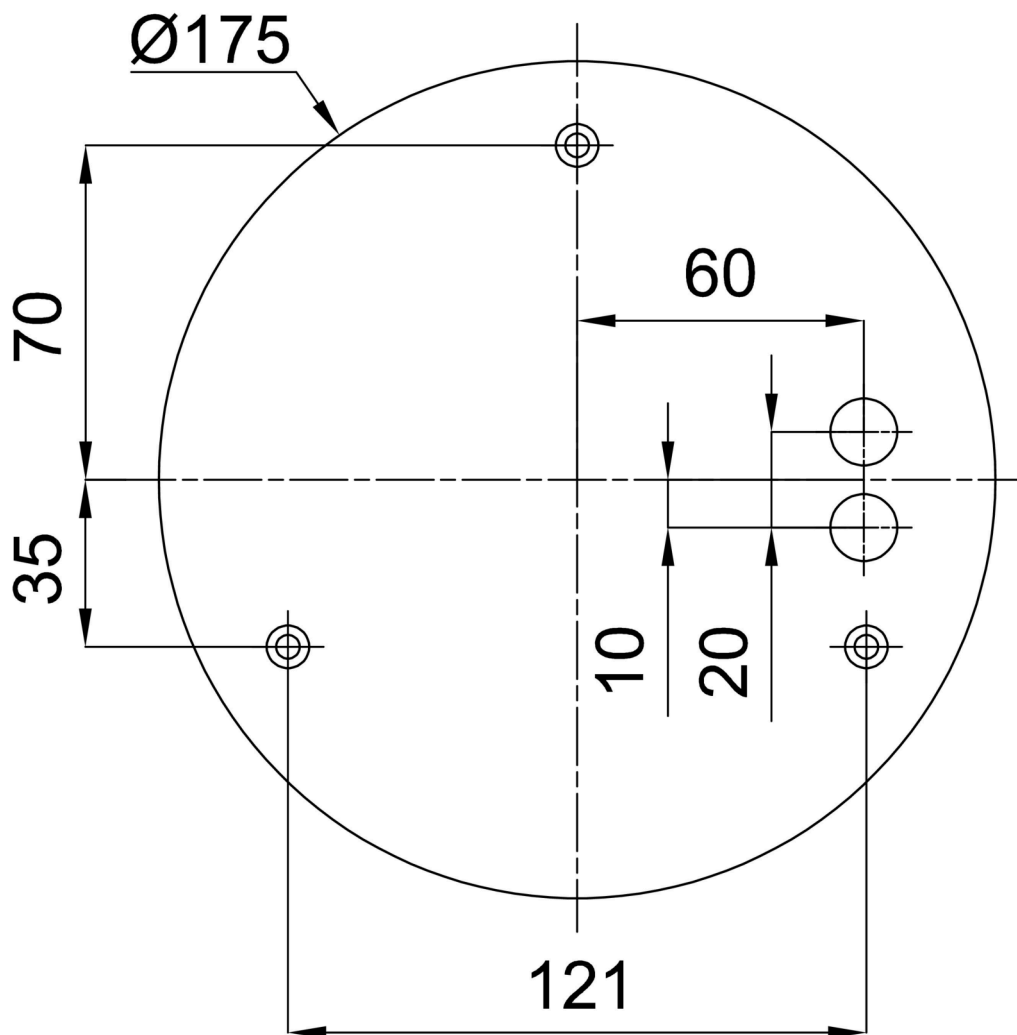

TECHNICKÝ LIST

Logistické

EAN	8591728090753
Záruka*	60 měsíců

*U akumulátorů je poskytována záruka v délce 12 měsíců od data prodeje.

Montážní rozměry: