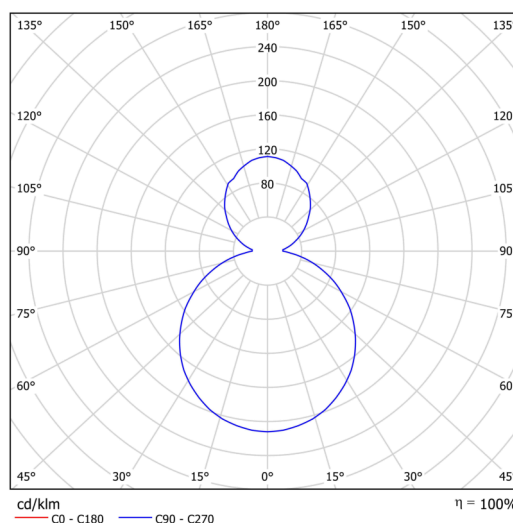

Světelná data

Světelný tok svítidla	4840 lm
Světelný tok zdroje	6820 lm
Teplota chromatičnosti	4000 K
Životnost LED L80/B10	100000 hod
CRI	Ra80
MacAdam	3
Fotobiologická bezpečnost svítidla dle EN 62471 (Blue light hazard)	Risk group 0

Eulum data pro výpočtové programy jsou k dispozici na www.osmont.cz.