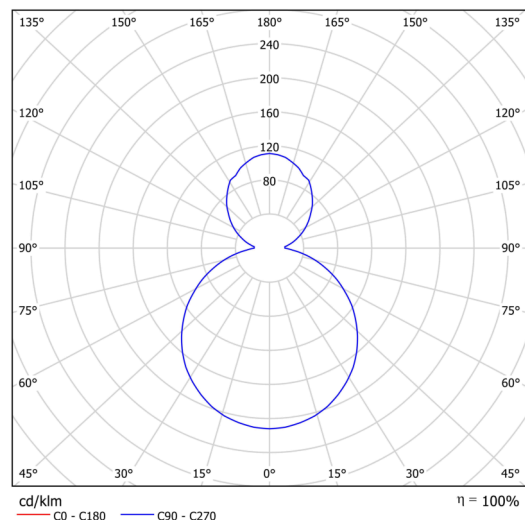

Světelná data

Světelný tok svítidla	4840 lm
Světelný tok zdroje	6820 lm
Teplota chromatičnosti	4000 K
Životnost LED L80/B10	100000 hod
CRI	Ra80
MacAdam	3
Fotobiologická bezpečnost svítidla dle EN 62471 (Blue light hazard)	Risk group 0

Eulum data pro výpočtové programy jsou k dispozici na www.osmont.cz.