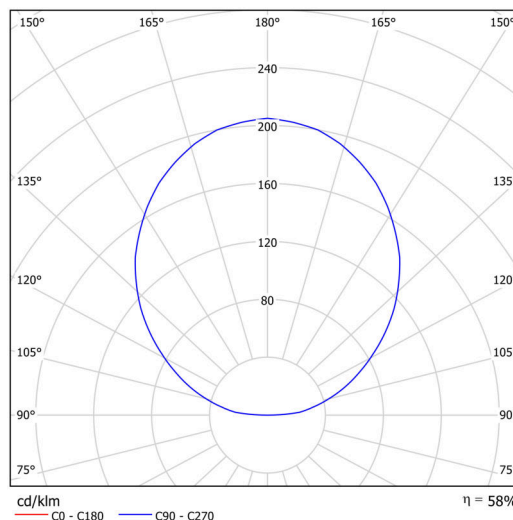

ZETA 1 PF

Kód produktu: ZET60530

Typ: LED-1L64E700K2H/PF91 GB 4K#

Krátký popis svítidla: Pískově zlaté přisazené LED svítidlo ON/OFF s nepřímým svícením a matované PMMA stínidlo.

Technické

Typy svítidel	Klasické on/off
Typ montáže	přisazené
Materiál základny	ocel
Materiál stínidla	opálový polymethylmetakrylát
Barva základny	Golden Beach RAL1015
Barva stínidla	bílá - Golden Beach
Umístění montáže	strop/stěna
Šířka	400 mm
Délka	400 mm
Výška	105 mm
Průměr	Ø 400 mm
Montážní otvor	3xØ5mm
Kabelový vstup	2xØ16mm
Energetická třída	C
Provozní teplota	od -20°C do +30°C

Elektrické

Příkon	31 W
Stupeň krytí	IP40
Objemka	LED modul
Svorkovnice	zacvakávací
Počet svítidel na jistič B10A	14 ks
Počet svítidel na jistič B16A	22 ks
Počet svítidel na jistič C10A	23 ks
Počet svítidel na jistič C16A	36 ks

Světelné

Světelný tok svítidla	2900 lm
Světelný tok zdroje	5030 lm
Měrný výkon	93 lm/W
Teplota	4000 K
Životnost LED L80/B10	100000 hod
CRI	Ra80
MacAdam	3
Fotobiologická bezpečnost svítidla dle EN 62471 (Blue light hazard)	Risk group 0

Eulum data pro výpočtové programy jsou k dispozici na www.osmont.cz.