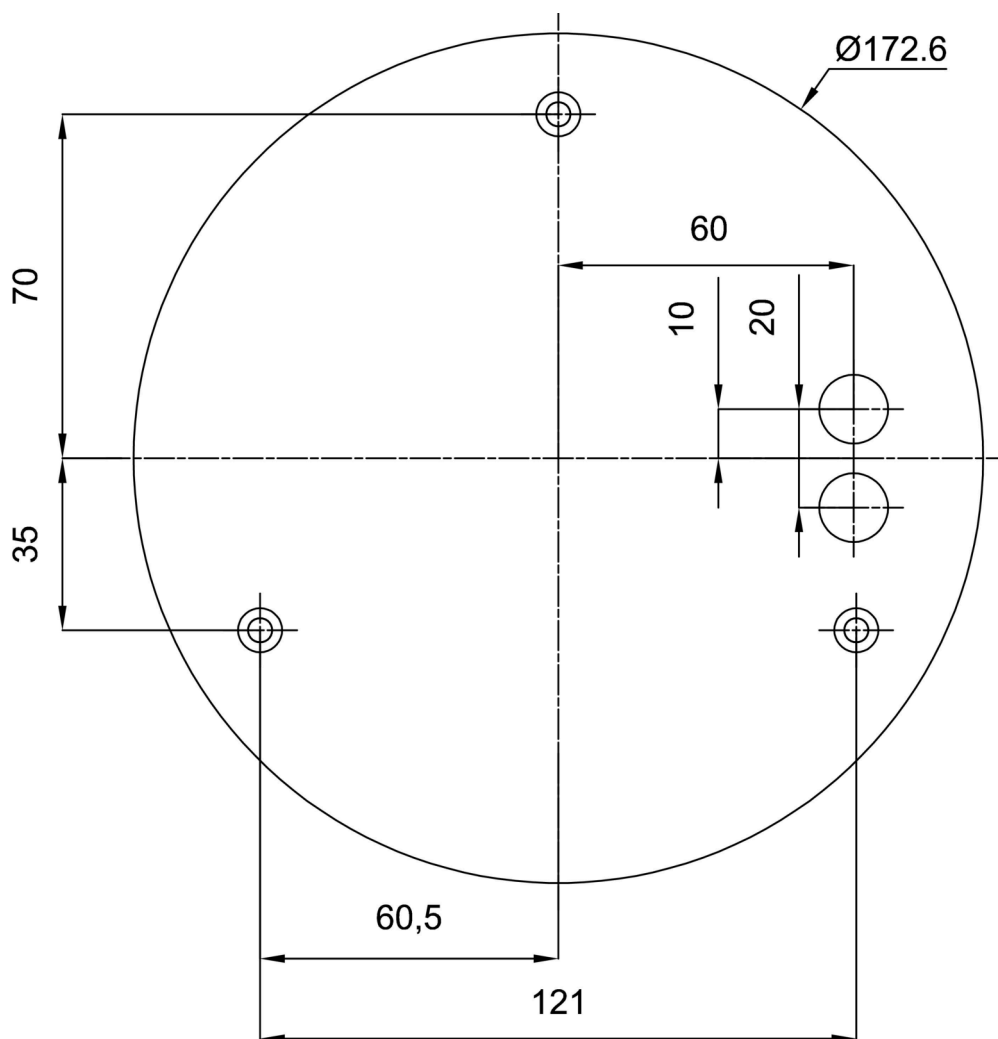

Technické

Typy svítidel	Stmívatelné
Typ montáže	přisazené
Materiál základny	ocel
Materiál stínidla	opálový polymethylmetakrylát
Barva základny	šedá Ral7040
Barva stínidla	bílá - šedá
Umístění montáže	strop/stěna
Šířka	400 mm
Délka	400 mm
Výška	105 mm
Průměr	Ø 400 mm
Montážní otvor	3xØ5mm
Kabelový vstup	2xØ16mm
Energetická třída	C
Provozní teplota	od -20°C do +30°C

Montážní rozměry:

Doplňkový sortiment:

Stínidlo

Kód produktu	Název	Barva	Popis	Obrázek	Rozkres
20668	PM91	bílá			