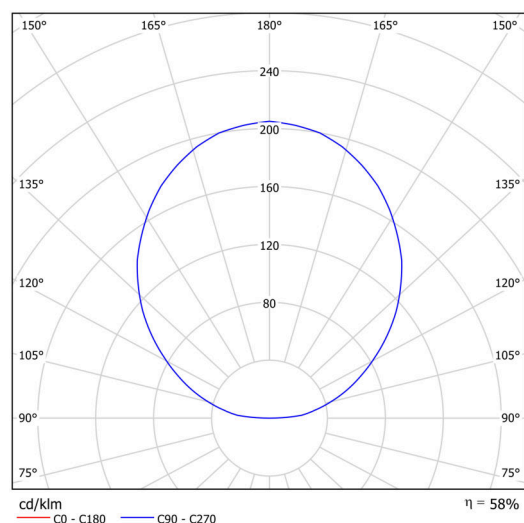

Světelné

Světelný tok svítidla	2900 lm
Světelný tok zdroje	5030 lm
Měrný výkon	93 lm/W
Teplota	4000 K
Životnost LED L80/B10	100000 hod
CRI	Ra80
MacAdam	3
Fotobiologická bezpečnost svítidla dle EN 62471 (Blue light hazard)	Risk group 0

Eulum data pro výpočtové programy jsou k dispozici na www.osmont.cz.