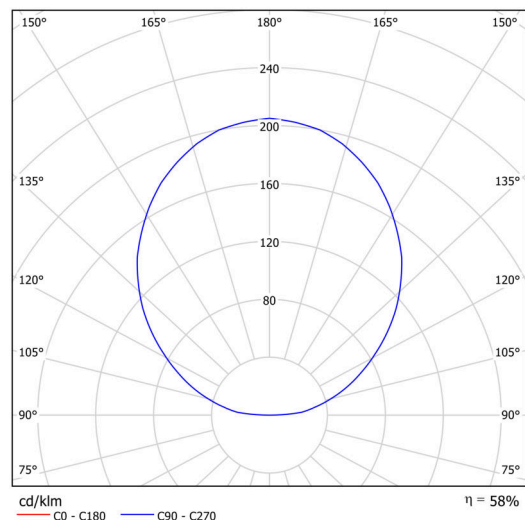

Světelné

Světelný tok svítidla	2780 lm
Světelný tok zdroje	4820 lm
Měrný výkon	89 lm/W
Teplota	3000 K
Životnost LED L80/B10	100000 hod
CRI	Ra80
MacAdam	3
Fotobiologická bezpečnost svítidla dle EN 62471 (Blue light hazard)	Risk group 0

Eulum data pro výpočtové programy jsou k dispozici na www.osmont.cz.