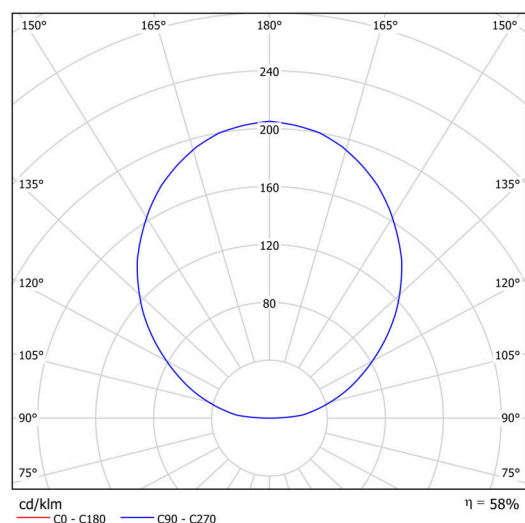

Světelné

Světelný tok svítidla	2780 lm
Světelný tok zdroje	4820 lm
Měrný výkon	89 lm/W
Teplota	3000 K
Životnost LED L80/B10	100000 hod
CRI	Ra80
MacAdam	3
Fotobiologická bezpečnost svítidla dle EN 62471 (Blue light hazard)	Risk group 0

Eulum data pro výpočtové programy jsou k dispozici na www.osmont.cz.