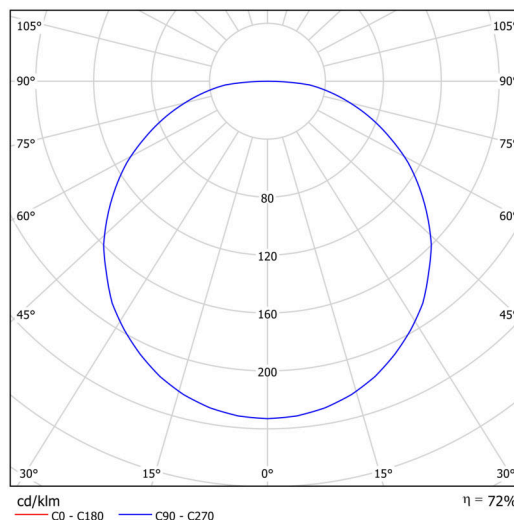

Světelné

Světelný tok svítidla	3620 lm
Světelný tok zdroje	5030 lm
Měrný výkon	116 lm/W
Teplota	4000 K
Životnost LED L80/B10	100000 hod
CRI	Ra80
MacAdam	3
Fotobiologická bezpečnost svítidla dle EN 62471 (Blue light hazard)	Risk group 0

Eulum data pro výpočtové programy jsou k dispozici na www.osmont.cz.