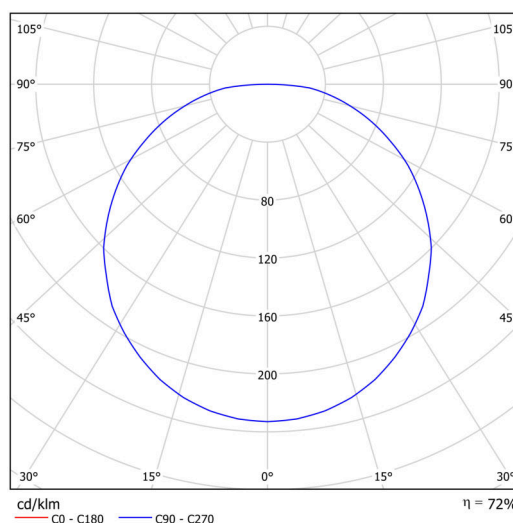

Světelné

Světelný tok svítidla	3620 lm
Světelný tok zdroje	5030 lm
Měrný výkon	116 lm/W
Teplota	4000 K
Životnost LED L80/B10	100000 hod
CRI	Ra80
MacAdam	3
Fotobiologická bezpečnost svítidla dle EN 62471 (Blue light hazard)	Risk group 0

Eulum data pro výpočtové programy jsou k dispozici na www.osmont.cz.