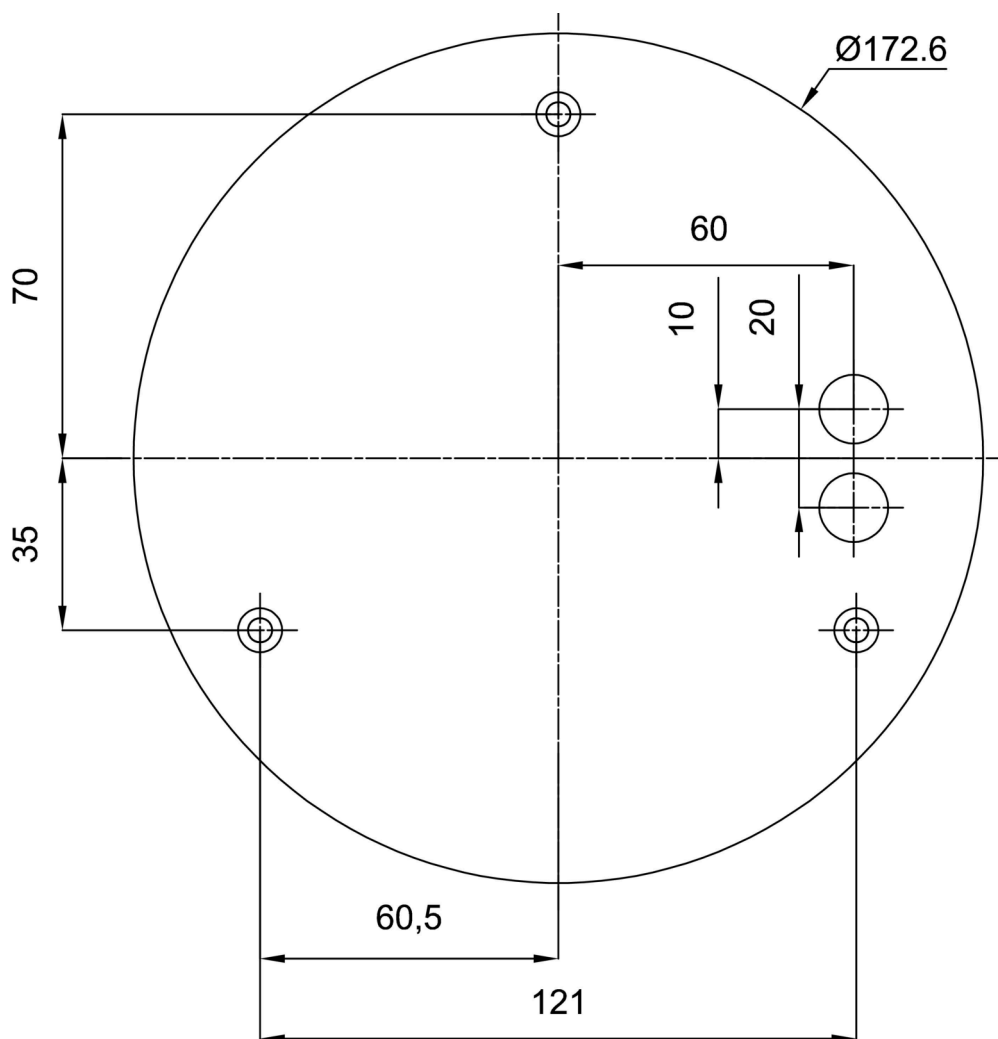

Technické

Typy svítidel	Stmívatelné
Typ montáže	přisazené
Materiál základny	ocel
Materiál stínidla	opálový polymethylmetakrylát
Barva základny	bílá Ral9003
Barva stínidla	bílá
Umístění montáže	strop/stěna
Šířka	400 mm
Délka	400 mm
Výška	105 mm
Průměr	ø 400 mm
Montážní otvor	3xø5mm
Kabelový vstup	2xø16mm
Energetická třída	C
Provozní teplota	od -20°C do +30°C

Montážní rozměry:

Doplňkový sortiment:

Stínidlo

Kód produktu	Název	Barva	Popis	Obrázek	Rozkres
20668	PM91	bílá			