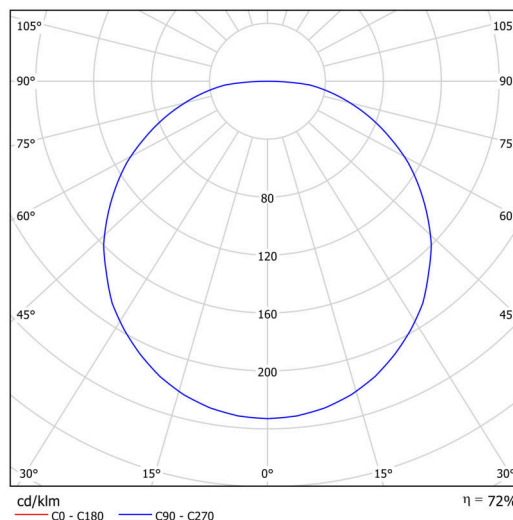

Světelné

Světelný tok svítidla	3620 lm
Světelný tok zdroje	5030 lm
Měrný výkon	116 lm/W
Teplota	4000 K
Životnost LED L80/B10	100000 hod
CRI	Ra80
MacAdam	3
Fotobiologická bezpečnost svítidla dle EN 62471 (Blue light hazard)	Risk group 0

Eulum data pro výpočtové programy jsou k dispozici na www.osmont.cz.