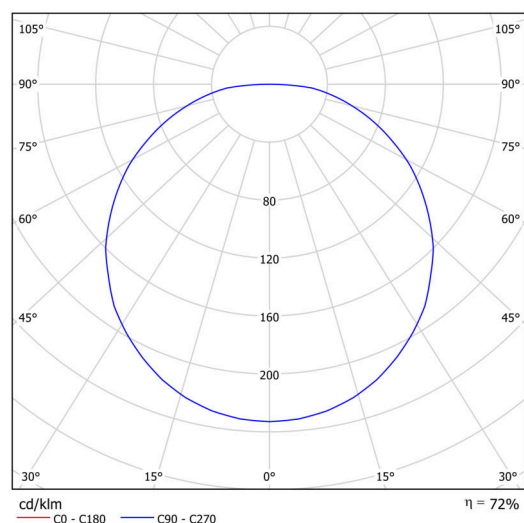

Světelné

Světelný tok svítidla	3470 lm
Světelný tok zdroje	4820 lm
Měrný výkon	111 lm/W
Teplota	3000 K
Životnost LED L80/B10	100000 hod
CRI	Ra80
MacAdam	3
Fotobiologická bezpečnost svítidla dle EN 62471 (Blue light hazard)	Risk group 0

Eulum data pro výpočtové programy jsou k dispozici na www.osmont.cz.