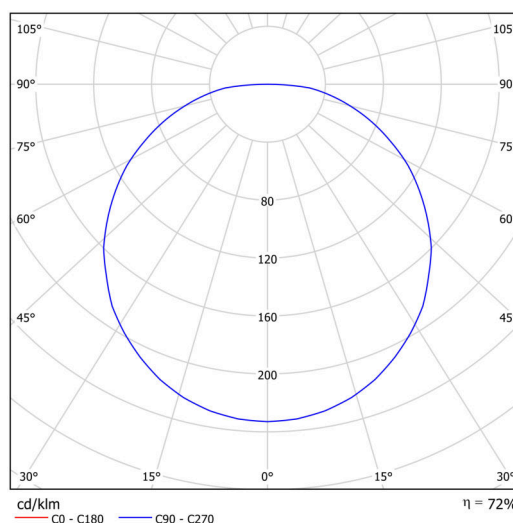

Světelné

Světelný tok svítidla	3470 lm
Světelný tok zdroje	4820 lm
Měrný výkon	111 lm/W
Teplota	3000 K
Životnost LED L80/B10	100000 hod
CRI	Ra80
MacAdam	3
Fotobiologická bezpečnost svítidla dle EN 62471 (Blue light hazard)	Risk group 0

Eulum data pro výpočtové programy jsou k dispozici na www.osmont.cz.