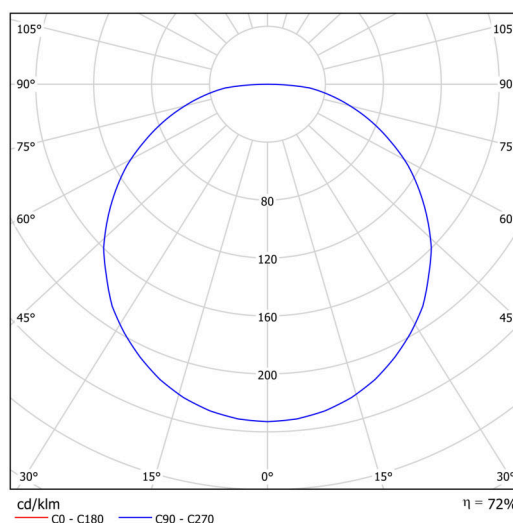

Světelné

Světelný tok svítidla	3470 lm
Světelný tok zdroje	4820 lm
Měrný výkon	111 lm/W
Teplota	3000 K
Životnost LED L80/B10	100000 hod
CRI	Ra80
MacAdam	3
Fotobiologická bezpečnost svítidla dle EN 62471 (Blue light hazard)	Risk group 0

Eulum data pro výpočtové programy jsou k dispozici na
www.osmont.cz.