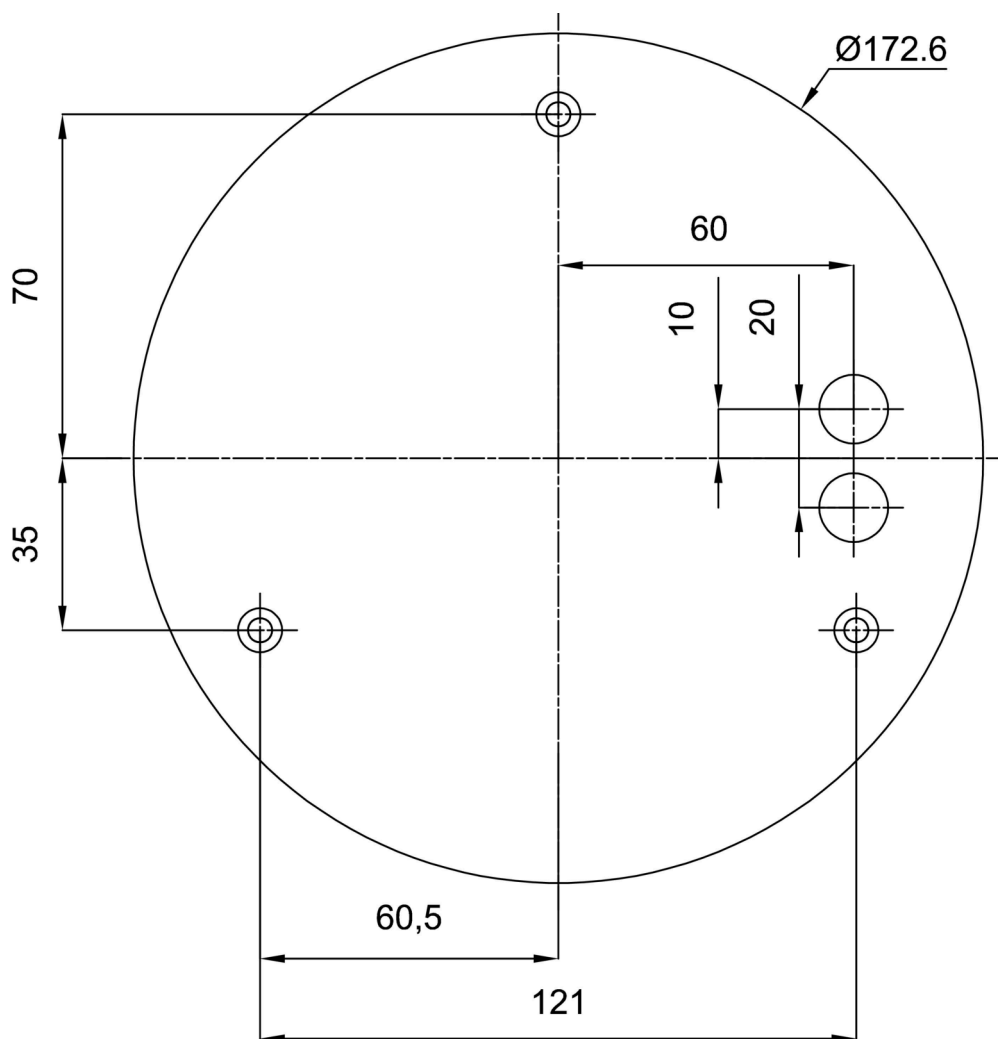

Technické

Typy svítidel	Stmívatelné
Typ montáže	přisazené
Materiál základny	ocel
Materiál stínidla	opálový polymethylmetakrylát
Barva základny	černá Ral9005
Barva stínidla	bílá - černá
Umístění montáže	strop/stěna
Šířka	400 mm
Délka	400 mm
Výška	105 mm
Průměr	Ø 400 mm
Montážní otvor	3xØ5mm
Kabelový vstup	2xØ16mm
Energetická třída	C
Provozní teplota	od -20°C do +30°C

Montážní rozměry:

Doplňkový sortiment:

Stínidlo

Kód produktu	Název	Barva	Popis	Obrázek	Rozkres
20668	PM91	bílá			