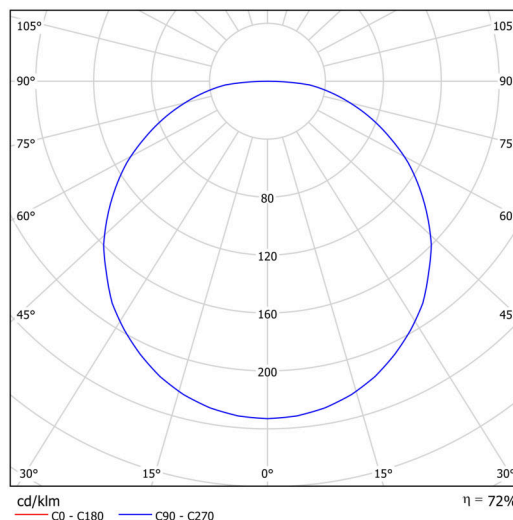

Světelné

Světelný tok svítidla	3470 lm
Světelný tok zdroje	4820 lm
Měrný výkon	111 lm/W
Teplota	3000 K
Životnost LED L80/B10	100000 hod
CRI	Ra80
MacAdam	3
Fotobiologická bezpečnost svítidla dle EN 62471 (Blue light hazard)	Risk group 0

Eulum data pro výpočtové programy jsou k dispozici na www.osmont.cz.