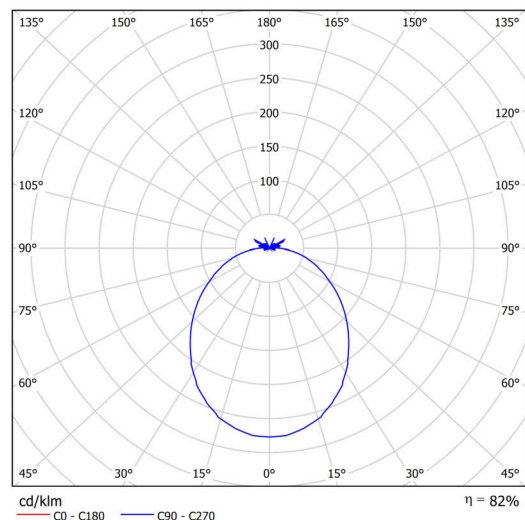

Světelné

Světelný tok svítidla	2570 lm
Světelný tok zdroje	3130 lm
Měrný výkon	135 lm/W
Teplota	4000 K
Životnost LED L80/B10	100000 hod
CRI	Ra80
MacAdam	3
Fotobiologická bezpečnost svítidla dle EN 62471 (Blue light hazard)	Risk group 0

Eulum data pro výpočtové programy jsou k dispozici na www.osmont.cz.