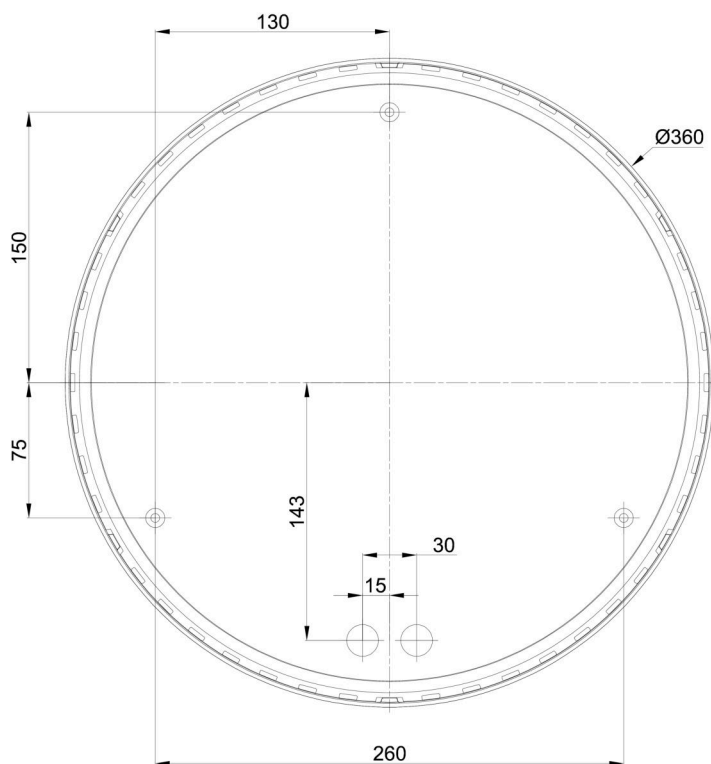

Technické

| | |
|-------------------|----------------------|
| Typy svítidel | Stmívatelné |
| Typ montáže | průmyslové |
| Materiál základny | polykarbonát |
| Materiál stínidla | opálový polykarbonát |
| Barva základny | černá Ral9005 |
| Barva stínidla | bílá |
| Držení stínidla | bajonet |
| Umístění montáže | strop/stěna |
| Šířka | 360 mm |
| Délka | 360 mm |
| Výška | 108 mm |
| Průměr | ø 360 mm |
| Montážní otvor | 3xø5mm |
| Kabelový vstup | 2xø16mm |
| Energetická třída | D |
| Rázová pevnost | IK10 |
| Provozní teplota | od -20°C do +30°C |

*U akumulátorů je poskytována záruka v délce 12 měsíců od data prodeje.

Montážní rozměry:

Doplňkový sortiment:

Stínidlo

| Kód produktu | Název | Barva | Popis | Obrázek | Rozkres |
|--------------|-------|-------|-------|---|---------|
| 20550 | 184 | bílá | |  | |