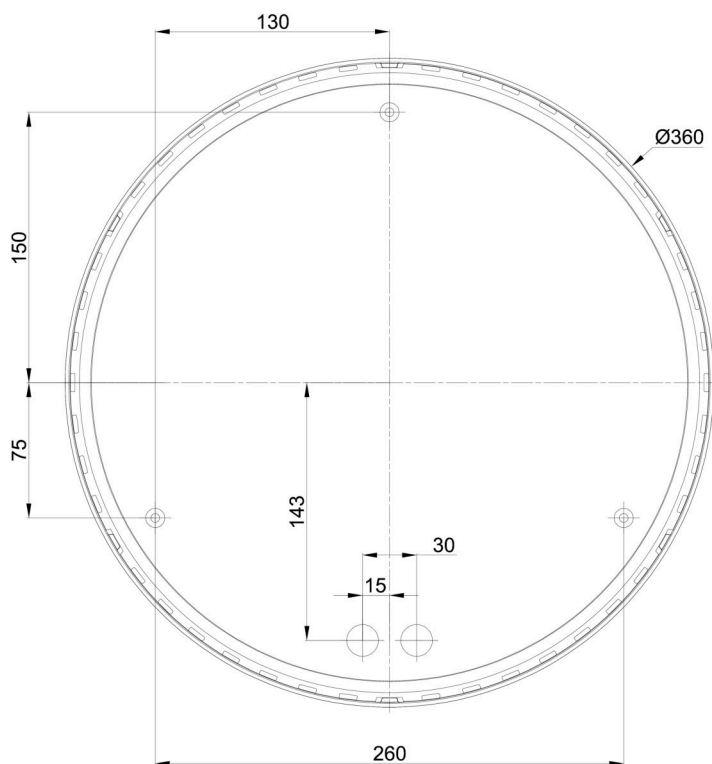

*U akumulátorů je poskytována záruka v délce 12 měsíců od data prodeje.

Montážní rozměry:

Doplňkový sortiment:

Stínidlo

| Kód produktu | Název | Barva | Popis | Obrázek | Rozkres |
|--------------|-------|-------|-------|---|---------|
| 20550 | 184 | bílá | |  | |