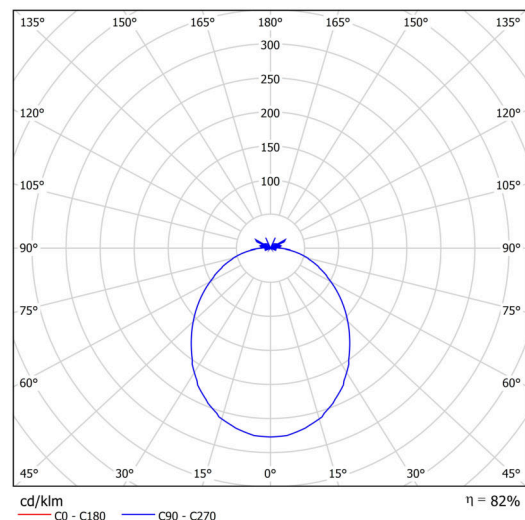

Světelné

Světelný tok svítidla	2460 lm
Světelný tok zdroje	3000 lm
Měrný výkon	129 lm/W
Teplota	3000 K
Životnost LED L80/B10	100000 hod
CRI	Ra80
MacAdam	3
Fotobiologická bezpečnost svítidla dle EN 62471 (Blue light hazard)	Risk group 0