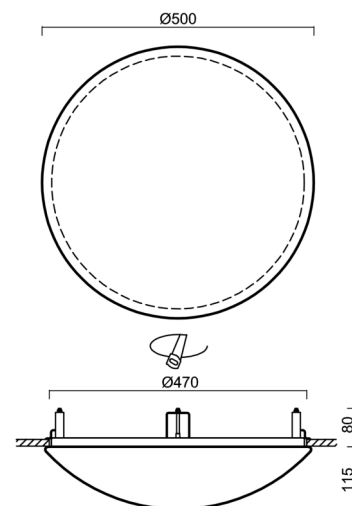

Typy svítidel	Klasické on/off
Typ montáže	polovestavné
Materiál základny	ocel
Materiál stínidla	opálový polymethylmetakrylát
Barva základny	bílá Ral9003
Barva stínidla	bílá
Držení stínidla	sklapovací systém
Umístění montáže	strop/stěna
Šířka	500 mm
Délka	500 mm
Výška	115 mm
Průměr	Ø 500 mm
Montážní otvor	none
Kabelový vstup	2xØ16mm
Energetická třída	D
Rázová pevnost	IK04
Provozní teplota	od -20°C do +30°C

Montážní rozměry:

Svítilno nesmí být z horní strany zakryto izolací.
Luminaire must not be covered with insulating matting.

Rozměry dutiny pro vestavné svítidlo [mm]:
Dimensions of cavity for recessed luminaire [mm]: