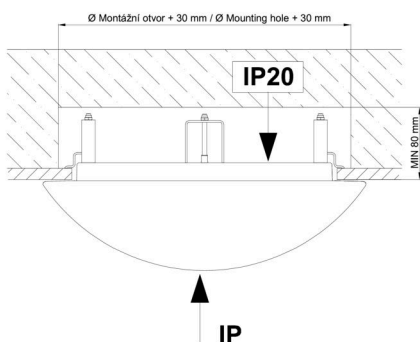

Typy svítidel	Klasické on/off
Typ montáže	polovestavné
Materiál základny	ocel
Materiál stínidla	opálový polymethylmetakrylát
Barva základny	bílá Ral9003
Barva stínidla	bílá
Držení stínidla	sklapovací systém
Umístění montáže	strop/stěna
Šířka	500 mm
Délka	500 mm
Výška	115 mm
Průměr	Ø 500 mm
Montážní otvor	none
Kabelový vstup	2xØ16mm
Energetická třída	D
Rázová pevnost	IK04
Provozní teplota	od -20°C do +30°C

Montážní rozměry:

Svítilno nesmí být z horní strany zakryto izolací.
Luminaire must not be covered with insulating matting.

Rozměry dutiny pro vestavné svítidlo [mm]:
Dimensions of cavity for recessed luminaire [mm]: