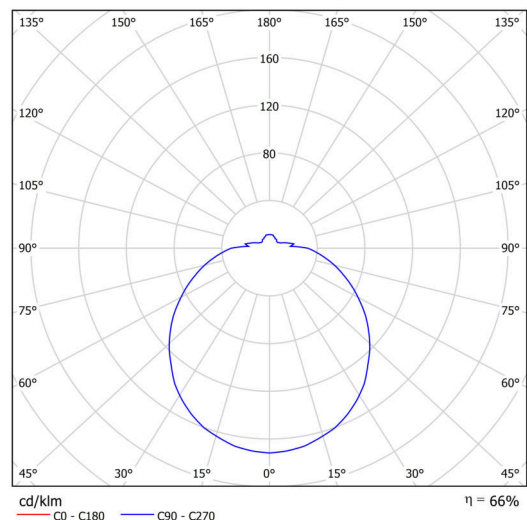

Světelné

Světelný tok svítidla	5580 lm
Světelný tok zdroje	8080 lm
Měrný výkon	103 lm/W
Teplota	3000 K
Životnost LED L80/B10	100000 hod
CRI	Ra80
MacAdam	3
Fotobiologická bezpečnost svítidla dle EN 62471 (Blue light hazard)	Risk group 0

Eulum data pro výpočtové programy jsou k dispozici na www.osmont.cz.