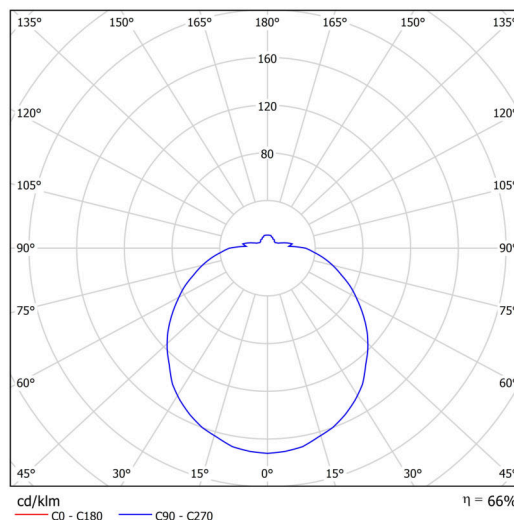

TITAN V2

Kód produktu: TIT65537

Typ: LED-1L16EMP700KNV83/PM08 4K#

Krátký popis svítidla: Bílé polovestavné LED svítidlo ON/OFF a PMMA stínidlo

Technické

Typy svítidel	Klasické on/off
Typ montáže	polovestavné
Materiál základny	ocel
Materiál stínidla	opálový polymethylmetakrylát
Barva základny	bílá Ral9003
Barva stínidla	bílá
Držení stínidla	sklapovací systém
Umístění montáže	strop/stěna
Šířka	400 mm
Délka	400 mm
Výška	100 mm
Průměr	Ø 400 mm
Montážní otvor	none
Kabelový vstup	2xØ16mm
Energetická třída	D
Rázová pevnost	IK04
Provozní teplota	od -20°C do +30°C

Elektrické

Příkon	34 W
Stupeň krytí	IP44
Objímka	LED modul
Svorkovnice	zacvakávací
Počet svítidel na jistič B10A	37 ks
Počet svítidel na jistič B16A	59 ks
Počet svítidel na jistič C10A	37 ks
Počet svítidel na jistič C16A	59 ks

Světelné

Světelný tok svítidla	3640 lm
Světelný tok zdroje	5270 lm
Měrný výkon	107 lm/W
Teplota	4000 K
Životnost LED L80/B10	100000 hod
CRI	Ra80
MacAdam	3
Fotobiologická bezpečnost svítidla dle EN 62471 (Blue light hazard)	Risk group 0

Eulum data pro výpočtové programy jsou k dispozici na www.osmont.cz.