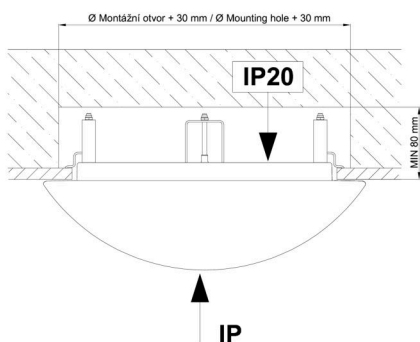

Montážní rozměry:

Svítlidlo nesmí být z horní strany zakryto izolací.
Luminaire must not be covered with insulating matting.

Rozměry dutiny pro vestavné svítidlo [mm]:
Dimensions of cavity for recessed luminaire [mm]: