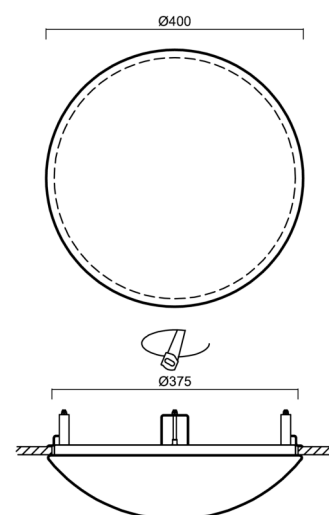

TITAN V2

Kód produktu: TIT65537

Typ: LED-1L16EMP700KNV83/PM08 4K#

Krátký popis svítidla: Bílé polovestavné LED svítidlo ON/OFF a PMMA stínidlo

Technické

Typy svítidel	Klasické on/off
Typ montáže	polovestavné
Materiál základny	ocel
Materiál stínidla	opálový polymethylmetakrylát
Barva základny	bílá Ral9003
Barva stínidla	bílá
Držení stínidla	sklapovací systém
Umístění montáže	strop/stěna
Šířka	400 mm
Délka	400 mm
Výška	100 mm
Průměr	Ø 400 mm
Montážní otvor	none
Kabelový vstup	2xØ16mm
Energetická třída	D
Rázová pevnost	IK04
Provozní teplota	od -20°C do +30°C

Elektrické

Příkon	34 W
Stupeň krytí	IP44
Objímka	LED modul
Svorkovnice	zacvakávací
Počet svítidel na jistič B10A	37 ks
Počet svítidel na jistič B16A	59 ks
Počet svítidel na jistič C10A	37 ks
Počet svítidel na jistič C16A	59 ks

Světelné

Světelný tok svítidla	3640 lm
Světelný tok zdroje	5270 lm
Měrný výkon	107 lm/W
Teplota	4000 K
Životnost LED L80/B10	100000 hod
CRI	Ra80
MacAdam	3
Fotobiologická bezpečnost svítidla dle EN 62471 (Blue light hazard)	Risk group 0

Eulum data pro výpočtové programy jsou k dispozici na www.osmont.cz.