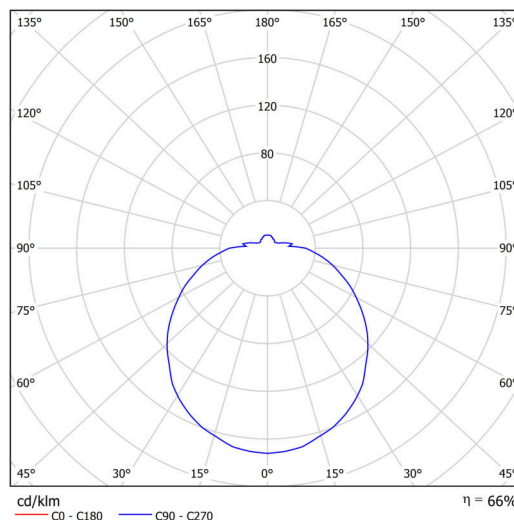

TITAN V2

Kód produktu: TIT65038

Typ: LED-1L16EMP700KNV83/PM08 HF 3K#

Krátký popis svítidla: Bílé polovestavné LED svítidlo senzorové a PMMA stínidlo

Technické

Typy svítidel	Senzorové
Typ montáže	polovestavné
Materiál základny	ocel
Materiál stínidla	opálový polymethylmetakrylát
Barva základny	bílá Ral9003
Barva stínidla	bílá
Držení stínidla	sklapovací systém
Umístění montáže	strop/stěna
Šířka	400 mm
Délka	400 mm
Výška	100 mm
Průměr	Ø 400 mm
Montážní otvor	none
Kabelový vstup	2xØ16mm
Energetická třída	D
Rázová pevnost	IK04
Provozní teplota	od -20°C do +30°C

Elektrické

Příkon	34 W
Stupeň krytí	IP44
Objímka	LED modul
Senzor	HF
Svorkovnice	zacvakávací
Počet svítidel na jistič B10A	37 ks
Počet svítidel na jistič B16A	59 ks
Počet svítidel na jistič C10A	37 ks
Počet svítidel na jistič C16A	59 ks

Světelné

Světelný tok svítidla	3480 lm
Světelný tok zdroje	5050 lm
Měrný výkon	102 lm/W
Teplota	3000 K
Životnost LED L80/B10	100000 hod
CRI	Ra80
MacAdam	3
Fotobiologická bezpečnost svítidla dle EN 62471 (Blue light hazard)	Risk group 0

Eulum data pro výpočtové programy jsou k dispozici na www.osmont.cz.