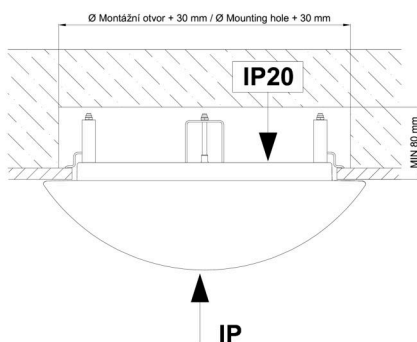

Montážní rozměry:

Svítilno nesmí být z horní strany zakryto izolací.
Luminaire must not be covered with insulating matting.

Rozměry dutiny pro vestavné svítidlo [mm]:
Dimensions of cavity for recessed luminaire [mm]: