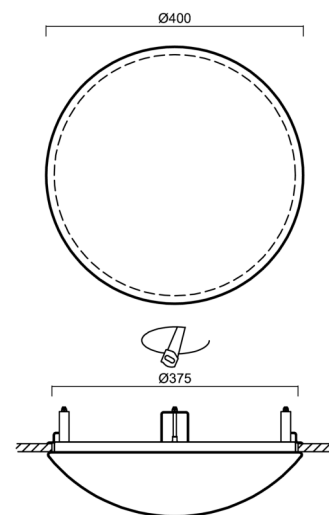

TITAN V2

Kód produktu: TIT65038

Typ: LED-1L16EMP700KNV83/PM08 HF 3K#

Krátký popis svítidla: Bílé polovestavné LED svítidlo senzorové a PMMA stínidlo

Technické

Typy svítidel	Senzorové
Typ montáže	polovestavné
Materiál základny	ocel
Materiál stínidla	opálový polymethylmetakrylát
Barva základny	bílá Ral9003
Barva stínidla	bílá
Držení stínidla	sklapovací systém
Umístění montáže	strop/stěna
Šířka	400 mm
Délka	400 mm
Výška	100 mm
Průměr	Ø 400 mm
Montážní otvor	none
Kabelový vstup	2xØ16mm
Energetická třída	D
Rázová pevnost	IK04
Provozní teplota	od -20°C do +30°C

Elektrické

Příkon	34 W
Stupeň krytí	IP44
Objímka	LED modul
Senzor	HF
Svorkovnice	zacvakávací
Počet svítidel na jistič B10A	37 ks
Počet svítidel na jistič B16A	59 ks
Počet svítidel na jistič C10A	37 ks
Počet svítidel na jistič C16A	59 ks

Světelné

Světelný tok svítidla	3480 lm
Světelný tok zdroje	5050 lm
Měrný výkon	102 lm/W
Teplota	3000 K
Životnost LED L80/B10	100000 hod
CRI	Ra80
MacAdam	3
Fotobiologická bezpečnost svítidla dle EN 62471 (Blue light hazard)	Risk group 0

Eulum data pro výpočtové programy jsou k dispozici na www.osmont.cz.