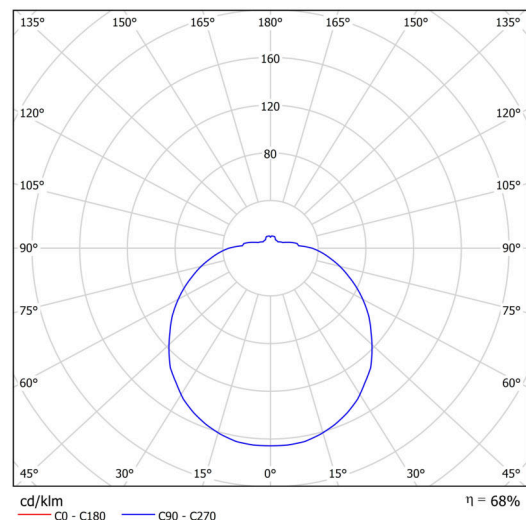

Světelné

Světelný tok svítidla	1910 lm
Světelný tok zdroje	2690 lm
Světelný tok zdroje v nouzovém režimu	150 lm
Měrný výkon	106 lm/W
Teplota	3000 K
Životnost LED L80/B10	100000 hod
CRI	Ra80
MacAdam	3
Fotobiologická bezpečnost svítidla dle EN 62471 (Blue light hazard)	Risk group 0