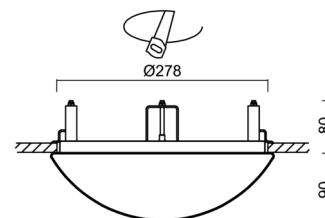

Technické

Typy svítidel	Nouzové kombinované + senzor
Typ montáže	polovestavné
Materiál základny	ocel
Materiál stínidla	opálový polymethylmetakrylát
Barva základny	bílá Ral9003
Barva stínidla	bílá
Držení stínidla	sklapovací systém
Umístění montáže	strop/stěna
Šířka	300 mm
Délka	300 mm
Výška	90 mm
Průměr	Ø 300 mm
Montážní otvor	none
Kabelový vstup	2xØ16mm
Energetická třída	D
Rázová pevnost	IK04
Provozní teplota	od -20°C do +30°C