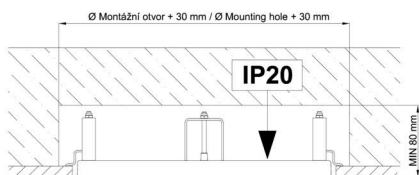

Technické

Typy svítidel	Nouzové kombinované + senzor
Typ montáže	polovestavné
Materiál základny	ocel
Materiál stínidla	opálový polymethylmetakrylát
Barva základny	bílá Ral9003
Barva stínidla	bílá
Držení stínidla	sklapovací systém
Umístění montáže	strop/stěna
Šířka	300 mm
Délka	300 mm
Výška	90 mm
Průměr	Ø 300 mm
Montážní otvor	none
Kabelový vstup	2xØ16mm
Energetická třída	D
Rázová pevnost	IK04
Provozní teplota	od -20°C do +30°C

*U akumulátorů je poskytována záruka v délce 12 měsíců od data prodeje.

Montážní rozměry:

Svítidlo nesmí být z horní strany zakryto izolací.
Luminaire must not be covered with insulating matting.

Rozměry dutiny pro vestavné svítidlo [mm]:
Dimensions of cavity for recessed luminaire [mm]: