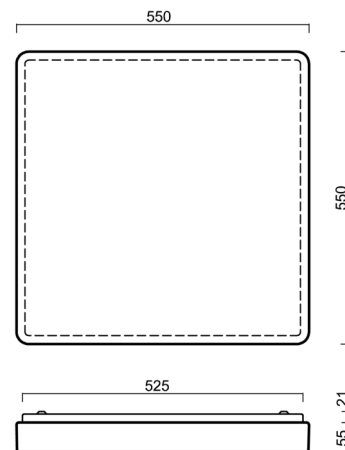

## Technické

Typy svítidel	Stmívatelné
Typ montáže	přisazené
Materiál základny	ocel
Materiál stínidla	opálový polykarbonát
Barva základny	bílá Ral9003
Barva stínidla	bílá - černá
Držení stínidla	sklapovací systém
Umístění montáže	strop/stěna
Šířka	550 mm
Délka	550 mm
Výška	70 mm
Montážní otvor	4xØ5mm
Kabelový vstup	2xØ16mm
Energetická třída	D
Rázová pevnost	IK10
Provozní teplota	od -20°C do +30°C

## Montážní rozměry: