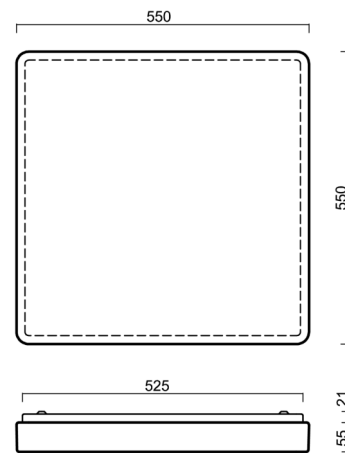

Typy svítidel	Klasické on/off
Typ montáže	přisazené
Materiál základny	ocel
Materiál stínidla	opálový polykarbonát
Barva základny	bílá Ral9003
Barva stínidla	bílá - černá
Držení stínidla	sklapovací systém
Umístění montáže	strop/stěna
Šířka	550 mm
Délka	550 mm
Výška	70 mm
Montážní otvor	4xØ5mm
Kabelový vstup	2xØ16mm
Energetická třída	D
Rázová pevnost	IK10
Provozní teplota	od -20°C do +30°C