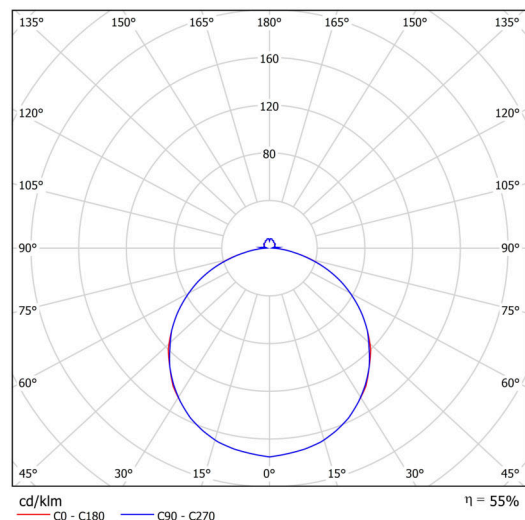

Světelné

Světelný tok svítidla	3730 lm
Světelný tok zdroje	6790 lm
Měrný výkon	93 lm/W
Teplota	4000 K
Životnost LED L80/B10	100000 hod
CRI	Ra80
MacAdam	3
Fotobiologická bezpečnost svítidla dle EN 62471 (Blue light hazard)	Risk group 0