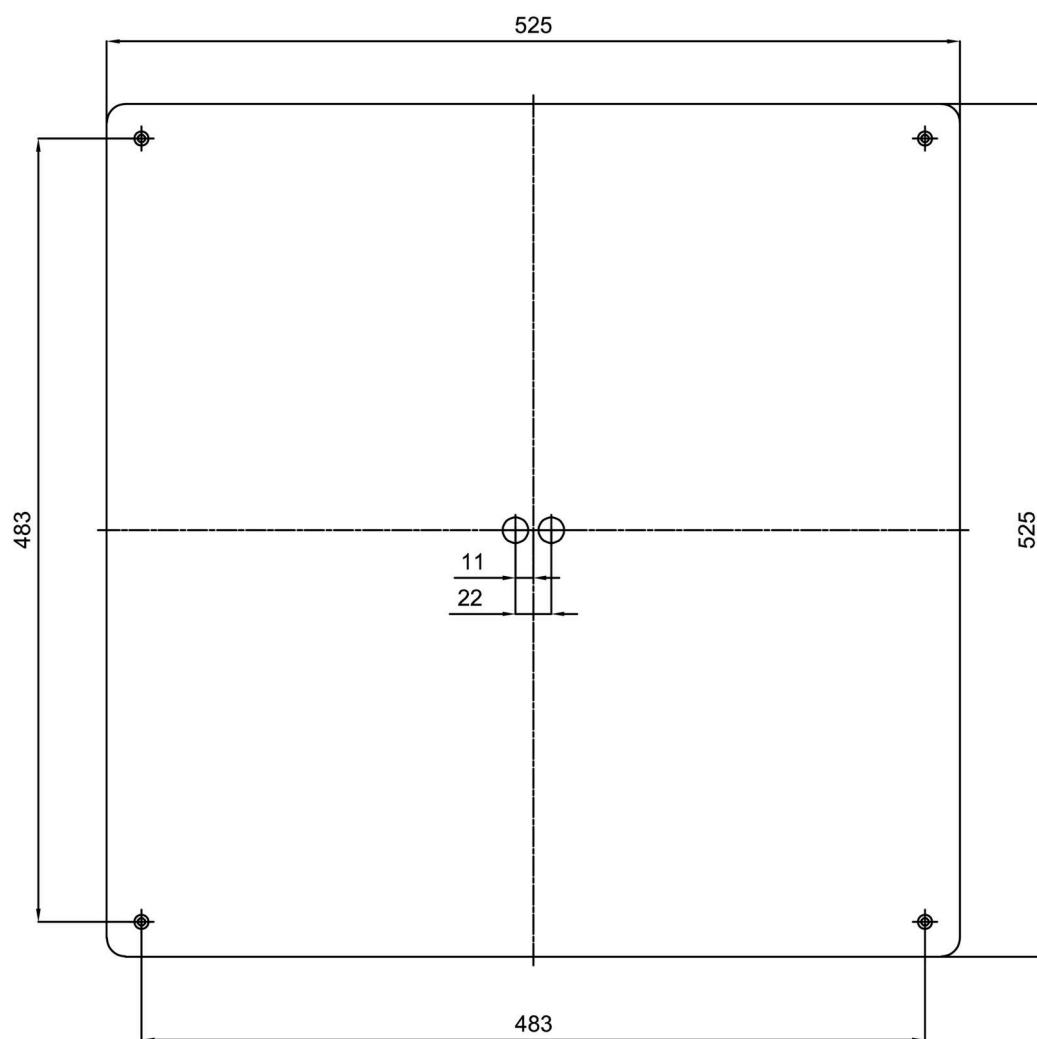

Logistické

EAN	8591728129514
Hmotnost NTTO	3.6 Kg
Hmotnost BTTO	4.3 Kg
Počet kartonů	1 ks
Objem balení	0.031 m³
Balení 1 šířka	0.56 m
Balení 1 délka	0.55 m
Balení 1 výška	0.1 m
Záruka*	60 měsíců

*U akumulátorů je poskytována záruka v délce 12 měsíců od data prodeje.

Montážní rozměry: