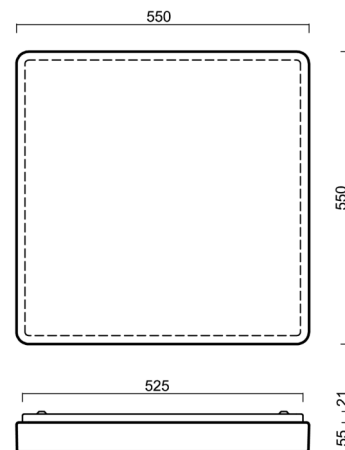

Typy svítidel	Klasické on/off
Typ montáže	přisazené
Materiál základny	ocel
Materiál stínidla	opálový polykarbonát
Barva základny	bílá Ral9003
Barva stínidla	bílá - černá
Držení stínidla	sklapovací systém
Umístění montáže	strop/stěna
Šířka	550 mm
Délka	550 mm
Výška	70 mm
Montážní otvor	4xØ5mm
Kabelový vstup	2xØ16mm
Energetická třída	D
Rázová pevnost	IK10
Provozní teplota	od -20°C do +30°C

Montážní rozměry:

Doplňkový sortiment:

Stínidlo

Kód produktu	Název	Barva	Popis	Obrázek	Rozkres
20579	PC34C	bílá - černá			