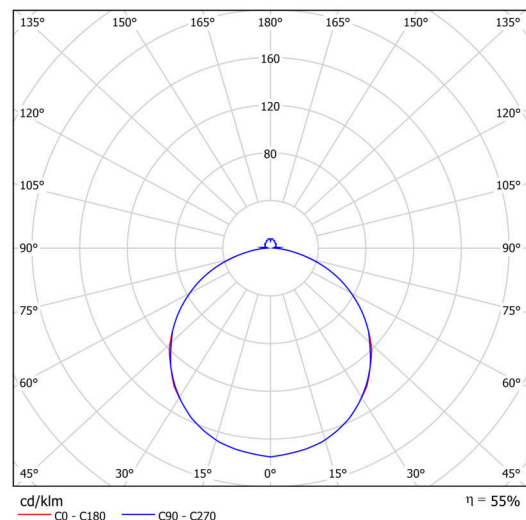

Světelné

Světelný tok svítidla	6030 lm
Světelný tok zdroje	10960 lm
Měrný výkon	84 lm/W
Teplota	3000 K
Životnost LED L80/B10	100000 hod
CRI	Ra80
MacAdam	3
Fotobiologická bezpečnost svítidla dle EN 62471 (Blue light hazard)	Risk group 0