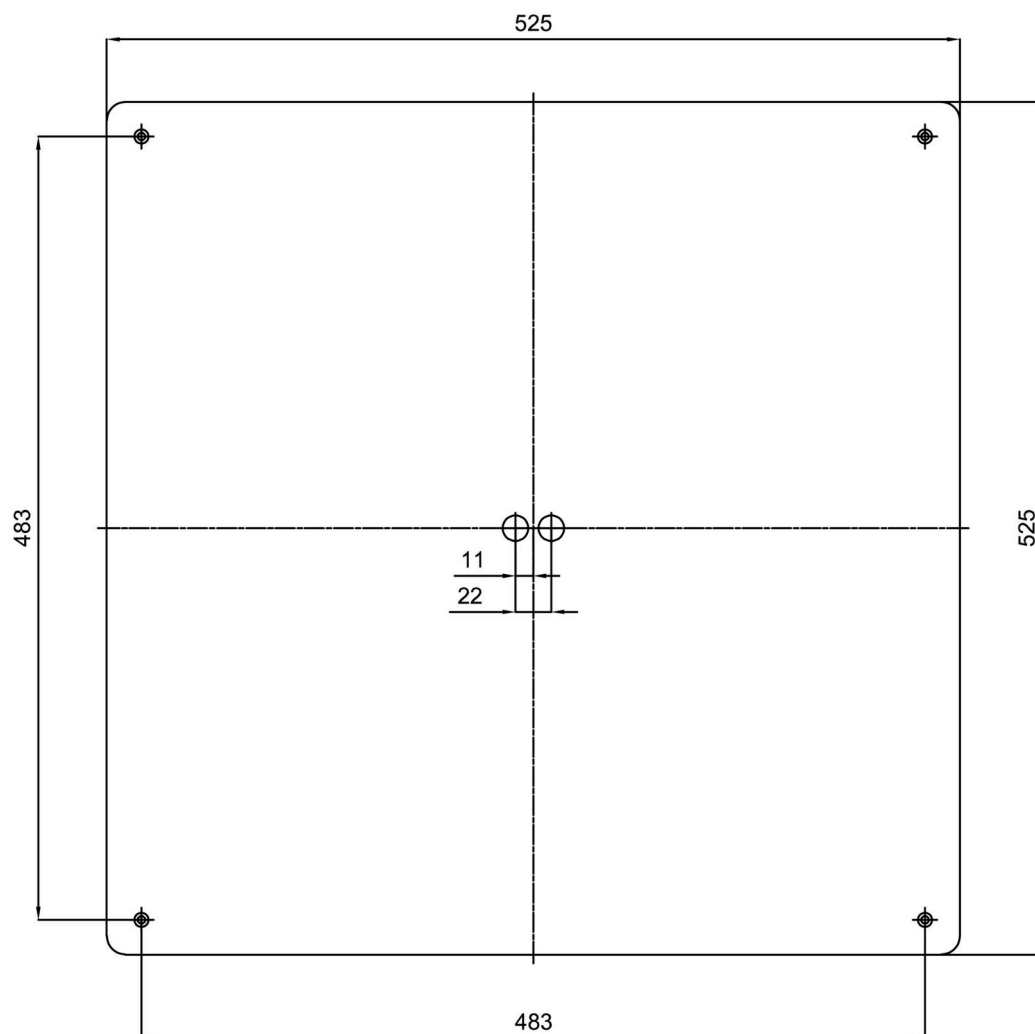

Montážní rozměry:

Doplňkový sortiment:

Stínidlo

Kód produktu	Název	Barva	Popis	Obrázek	Rozkres
20579	PC34C	bílá - černá			