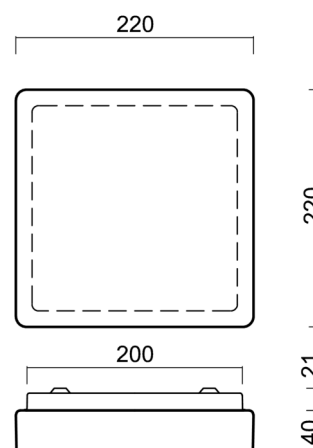

Typy svítidel	Klasické on/off
Typ montáže	přisazené
Materiál základny	ocel
Materiál stínidla	opálový polykarbonát
Barva základny	bílá Ral9003
Barva stínidla	bílá
Držení stínidla	sklapovací systém
Umístění montáže	strop/stěna
Šířka	220 mm
Délka	220 mm
Výška	55 mm
Montážní otvor	4xØ5mm
Kabelový vstup	2xØ16mm
Energetická třída	D
Rázová pevnost	IK10
Provozní teplota	od -20°C do +30°C