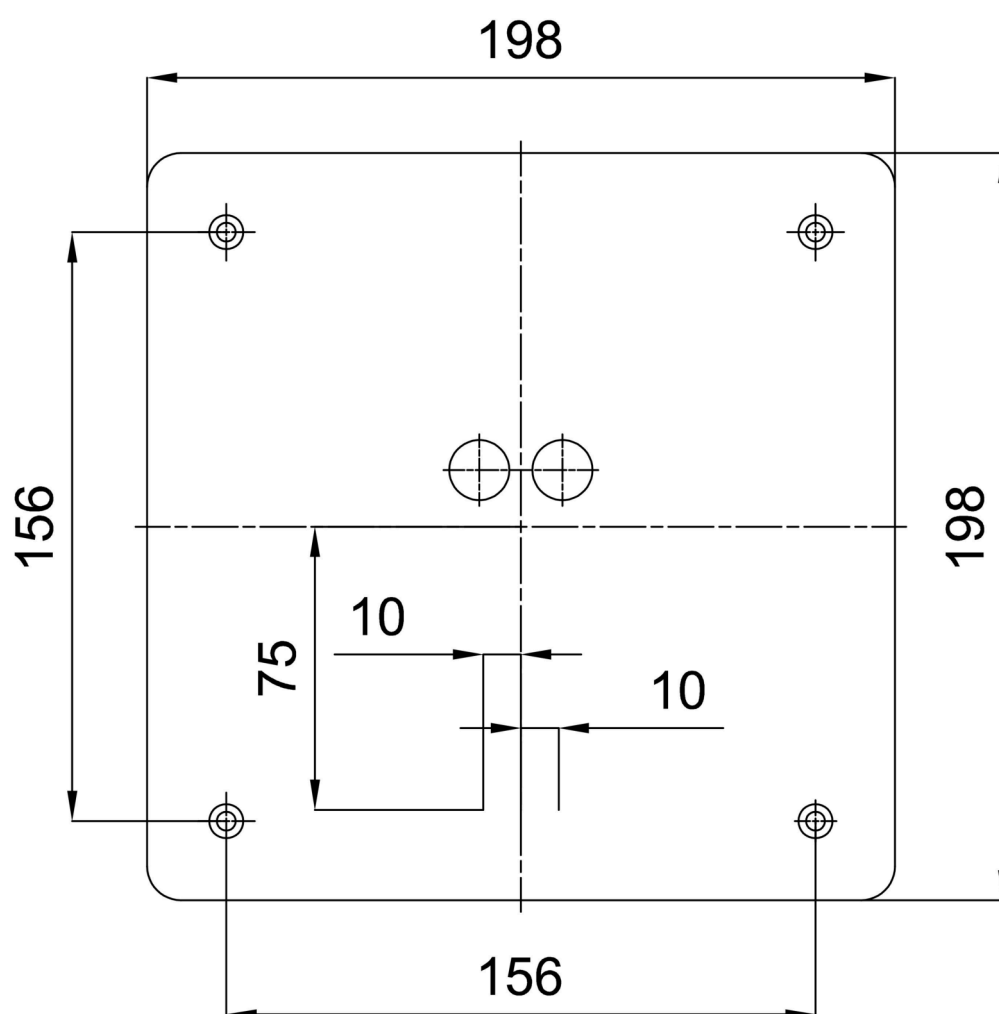

Typy svítidel	Klasické on/off
Typ montáže	přisazené
Materiál základny	ocel
Materiál stínidla	opálový polykarbonát
Barva základny	bílá Ral9003
Barva stínidla	bílá
Držení stínidla	sklapovací systém
Umístění montáže	strop/stěna
Šířka	220 mm
Délka	220 mm
Výška	55 mm
Montážní otvor	4xØ5mm
Kabelový vstup	2xØ16mm
Energetická třída	D
Rázová pevnost	IK10
Provozní teplota	od -20°C do +30°C

Eulum data pro výpočtové programy jsou k dispozici na www.osmont.cz.

Logistické

EAN	8591728128227
Hmotnost NTTO	0.8 Kg
Hmotnost BTTO	0.9 Kg
Počet kartonů	1 ks
Objem balení	0.005 m ³
Balení 1 šířka	0.25 m
Balení 1 délka	0.23 m
Balení 1 výška	0.09 m
Záruka*	60 měsíců

*U akumulátorů je poskytována záruka v délce 12 měsíců od data prodeje.

Montážní rozměry:

Doplňkový sortiment:

Stínidlo

Kód produktu	Název	Barva	Popis	Obrázek	Rozkres
20545	PC31	bílá			