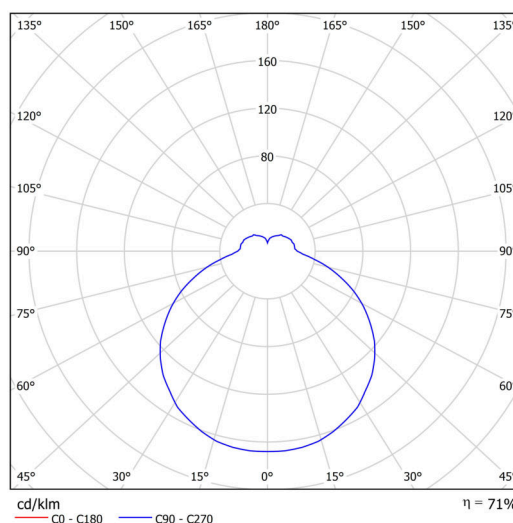

Světelné

Světelný tok svítidla	1150 lm
Světelný tok zdroje	1620 lm
Měrný výkon	104 lm/W
Teplota	4000 K
Životnost LED L80/B10	100000 hod
CRI	Ra80
MacAdam	3
Fotobiologická bezpečnost svítidla dle EN 62471 (Blue light hazard)	Risk group 0

Eulum data pro výpočtové programy jsou k dispozici na www.osmont.cz.