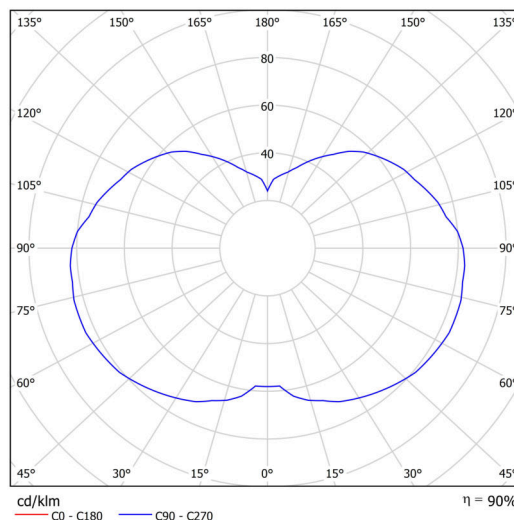

TANIA S2 HP

Kód produktu: TAN62897

Typ: LED-5L08E950ZS11/298/L100 NL DALI 4K##

Krátký popis svítidla: Nerez leštěné závěsné vysokovýkonné LED svítidlo DALI a skleněné stínidlo TRIPLEX OPÁL. Kabelový závěs s vnitřním nosným lankem o délce 100 cm.

Technické

Typy svítidel	Stmívatelné
Typ montáže	závěsné - kabel
Materiál základny	nerez ocel
Materiál stínidla	třívrstvé sklo TRIPLEX OPÁL
Barva základny	nerez leštěná
Barva stínidla	bílá
Držení stínidla	ocelový držák
Umístění montáže	strop
Šířka	400 mm
Délka	400 mm
Výška	520 mm
Průměr	ø 400 mm
Délka závěsu	1000 mm
Montážní otvor	3xø5mm
Kabelový vstup	2xø16mm
Energetická třída	D
Rázová pevnost	IK01
Provozní teplota	od -20°C do +30°C

Elektrické

Příkon	59 W
Stupeň krytí	IP40
Objemka	LED modul
Svorkovnice	zacvakávací
Počet svítidel na jistič B10A	15 ks
Počet svítidel na jistič B16A	25 ks
Počet svítidel na jistič C10A	26 ks
Počet svítidel na jistič C16A	42 ks

Světelné

Světelný tok svítidla	8450 lm
Světelný tok zdroje	9600 lm
Měrný výkon	143 lm/W
Teplota	4000 K
Životnost LED L80/B10	100000 hod
CRI	Ra80
MacAdam	3
Fotobiologická bezpečnost svítidla dle EN 62471 (Blue light hazard)	Risk group 0

Eulum data pro výpočtové programy jsou k dispozici na www.osmont.cz.