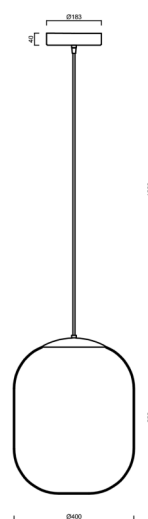

TANIA S2 HP

Kód produktu: TAN62897

Typ: LED-5L08E950ZS11/298/L100 NL DALI 4K##

Krátký popis svítidla: Nerez leštěné závěsné vysokovýkonné LED svítidlo DALI a skleněné stínidlo TRIPLEX OPÁL. Kabelový závěs s vnitřním nosným lankem o délce 100 cm.

Technické

Typy svítidel	Stmívatelné
Typ montáže	závěsné - kabel
Materiál základny	nerez ocel
Materiál stínidla	třívrstvé sklo TRIPLEX OPÁL
Barva základny	nerez leštěná
Barva stínidla	bílá
Držení stínidla	ocelový držák
Umístění montáže	strop
Šířka	400 mm
Délka	400 mm
Výška	520 mm
Průměr	ø 400 mm
Délka závěsu	1000 mm
Montážní otvor	3xø5mm
Kabelový vstup	2xø16mm
Energetická třída	D
Rázová pevnost	IK01
Provozní teplota	od -20°C do +30°C

Elektrické

Příkon	59 W
Stupeň krytí	IP40
Objemka	LED modul
Svorkovnice	zacvakávací
Počet svítidel na jistič B10A	15 ks
Počet svítidel na jistič B16A	25 ks
Počet svítidel na jistič C10A	26 ks
Počet svítidel na jistič C16A	42 ks

Světelné

Světelný tok svítidla	8450 lm
Světelný tok zdroje	9600 lm
Měrný výkon	143 lm/W
Teplota	4000 K
Životnost LED L80/B10	100000 hod
CRI	Ra80
MacAdam	3
Fotobiologická bezpečnost svítidla dle EN 62471 (Blue light hazard)	Risk group 0

Eulum data pro výpočtové programy jsou k dispozici na www.osmont.cz.