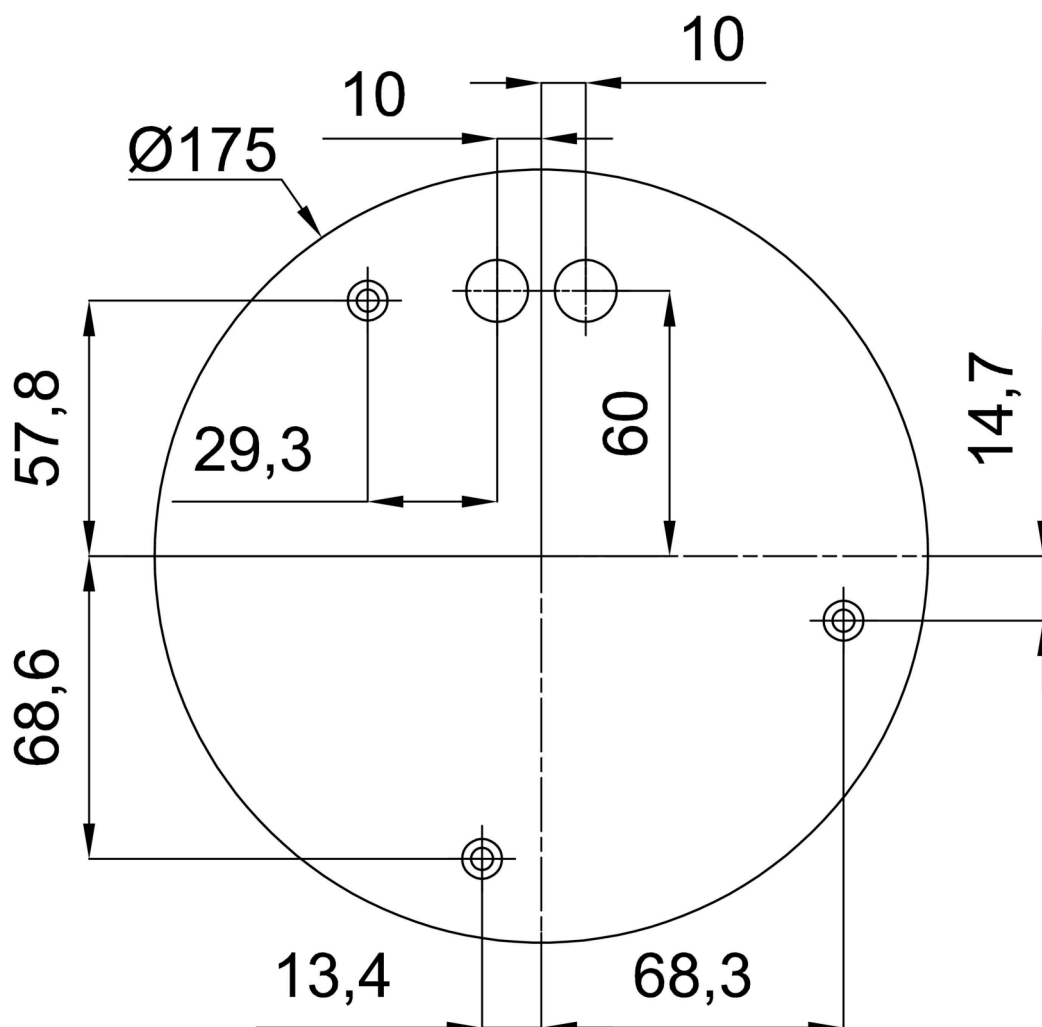

Logistické

EAN	8591728124304
Hmotnost NTT0	7.2 Kg
Hmotnost BTTO	9.05 Kg
Počet kartonů	2 ks
Objem balení	0.147 m³
Balení 1 šířka	0.5 m
Balení 1 délka	0.51 m
Balení 1 výška	0.52 m
Záruka*	60 měsíců

*U akumulátorů je poskytována záruka v délce 12 měsíců od data prodeje.

Montážní rozměry: